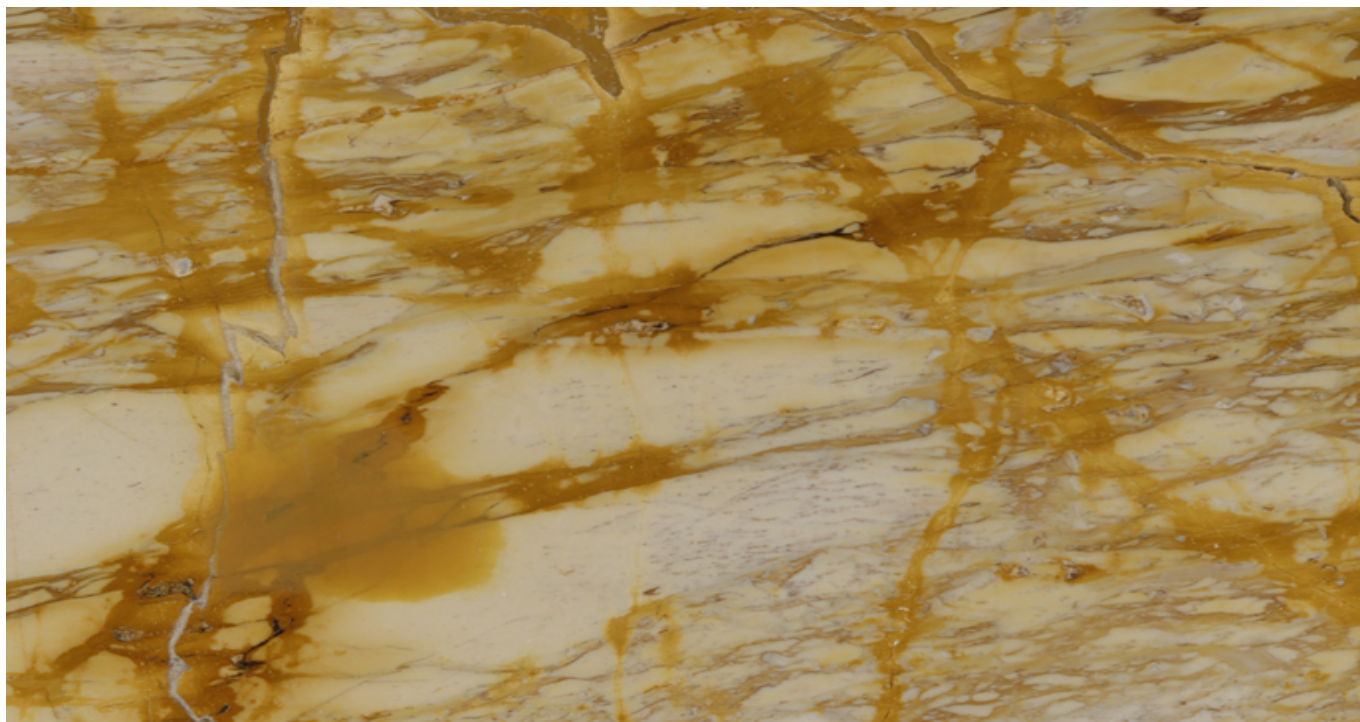

SCHEMA PRODOTTO

GIALLO SIENA

Materiale: DœÑ€D°D¼D¾Ñ€

Colore: D-D•D›DçD«D™

Blocco di riferimento: ME0779-17

Lastre totali: 2

Metri quadri totali: 9.1

Available material, last update at: 12-18-2024

Features

MATERIAL	FINISH	N°	L	W	THK	M²
GIALLO SIENA	POLISHED	1	290	194	2	5.63
GIALLO SIENA	POLISHED	1	210	165	2	3.47