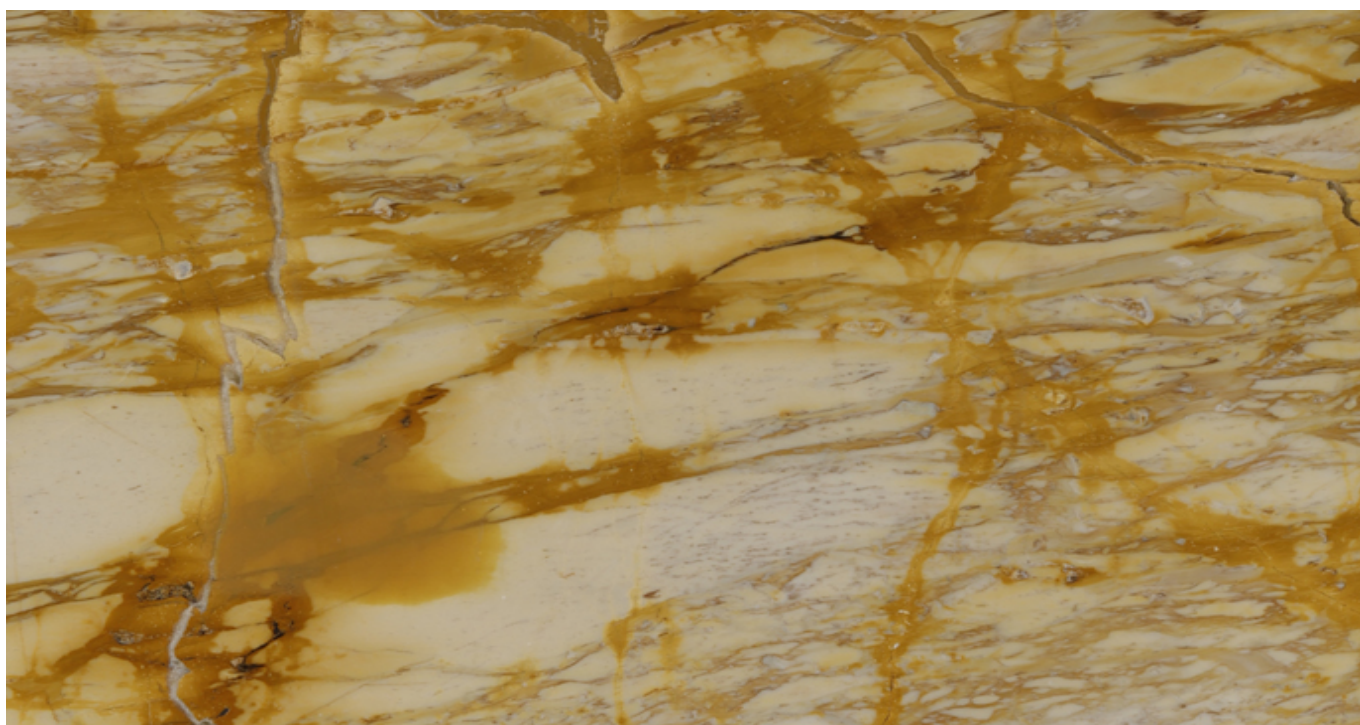

SCHEDA PRODOTTO

GIALLO SIENA

Colore: $\text{D}-\text{D}\bullet\text{D}\text{D}\phi\text{D}\ll\text{D}^{\text{TM}}$

Blocco di riferimento: ME0779-17

Lastre totali: 1

Metri quadri totali: 3.47