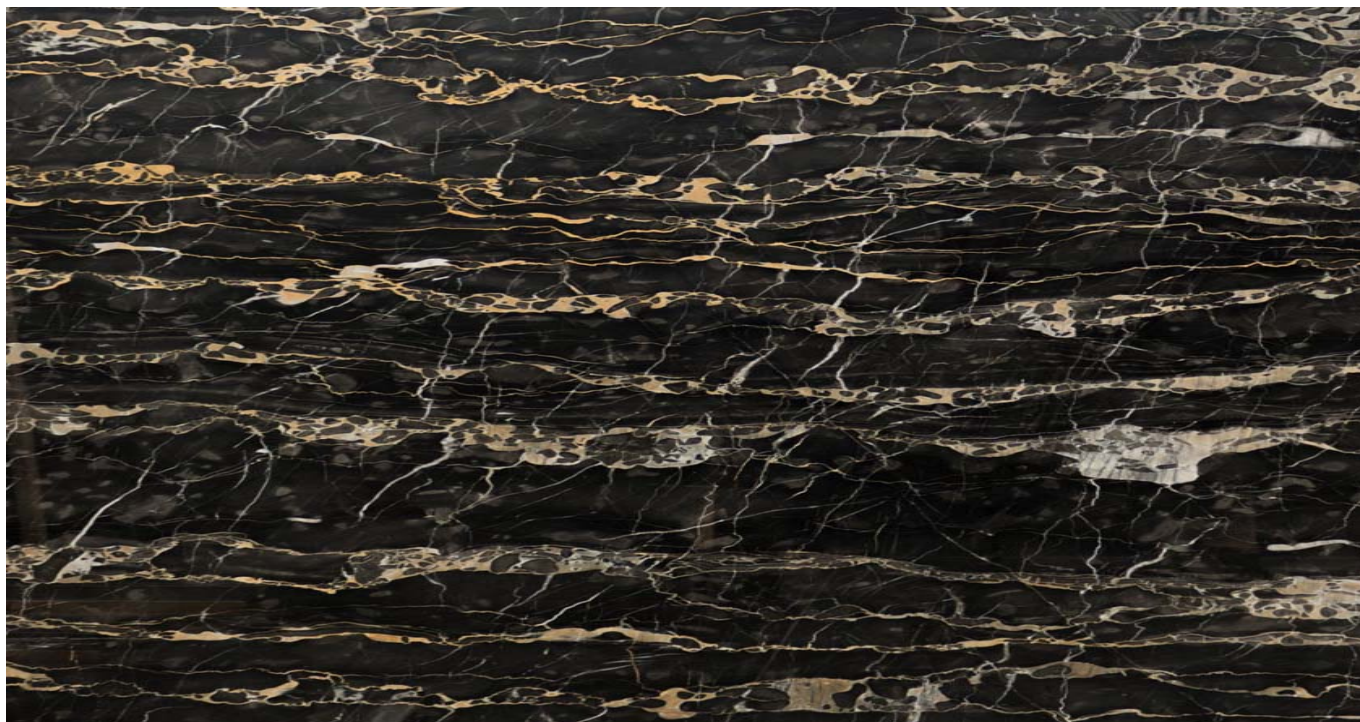

SCHEMA PRODOTTO

NERO PORTORO EXTRA

Materiale: DœÑ€D°D¼D¾Ñ€

Colore: D§D•D D•D«D™

Blocco di riferimento: ME0788-17

Lastre totali: 2

Metri quadri totali: 6.75

Available material, last update at: 04-02-2025

Features

MATERIAL	FINISH	N°	L	W	THK	M²
NERO PORTORO EXTRA	POLISHED	1	200	145	2	2.9
NERO PORTORO EXTRA	POLISHED	1	220	175	2	3.85