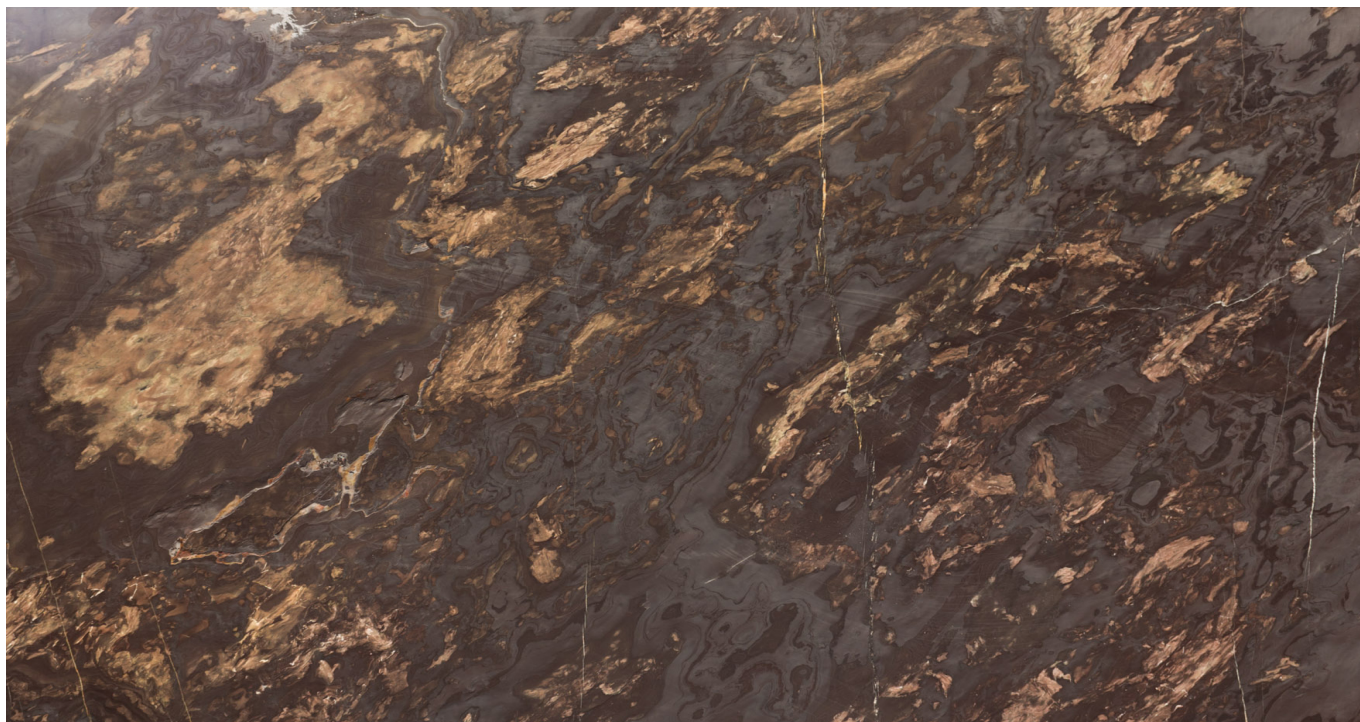

### **SEQUOIA**

Materiale: **ĐšĐ²Đ°Ñ€Ñ†Đ,Ñ,**

Colore: **ĐšĐžĐ Đ~Đ§Đ•Đ•Đ'Đ«Đ™**

Blocco di riferimento: ME0777-17

Lastre totali: 4

Metri quadri totali: 12.34

---

---