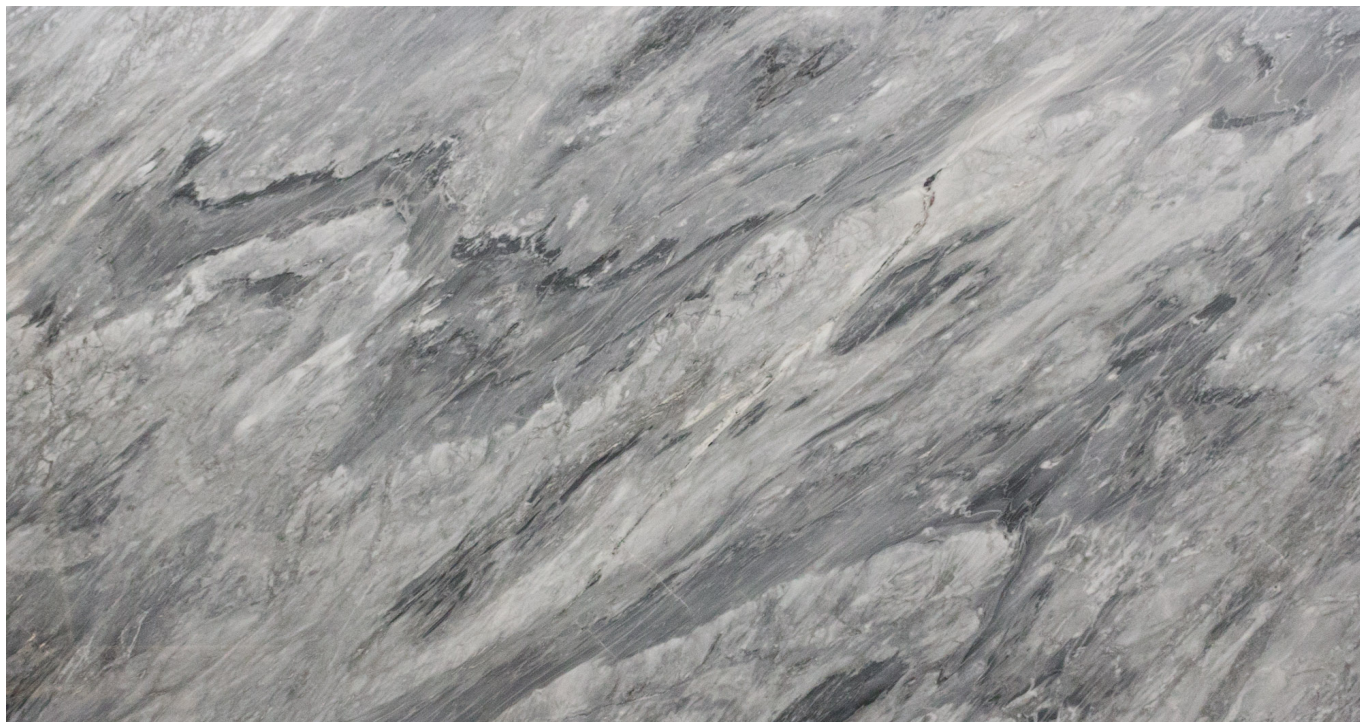

SCHEDA PRODOTTO

BARDIGLIO

Materiale: **Marbre**

Colore: **Grigio**

Blocco di riferimento: ME0944-18

Lastre totali: 6

Metri quadrati totali: 26.12

Available material, last update at: 12-18-2024

Features

MATERIAL	FINISH	N°	L	W	THK	M²
BARDIGLIO	POLISHED	1	250	155	2	3.88
BARDIGLIO	POLISHED	1	260	160	2	4.16
BARDIGLIO	POLISHED	1	265	175	2	4.64
BARDIGLIO	POLISHED	1	265	175	2	4.64
BARDIGLIO	POLISHED	1	260	160	2	4.16
BARDIGLIO	POLISHED	1	265	175	2	4.64