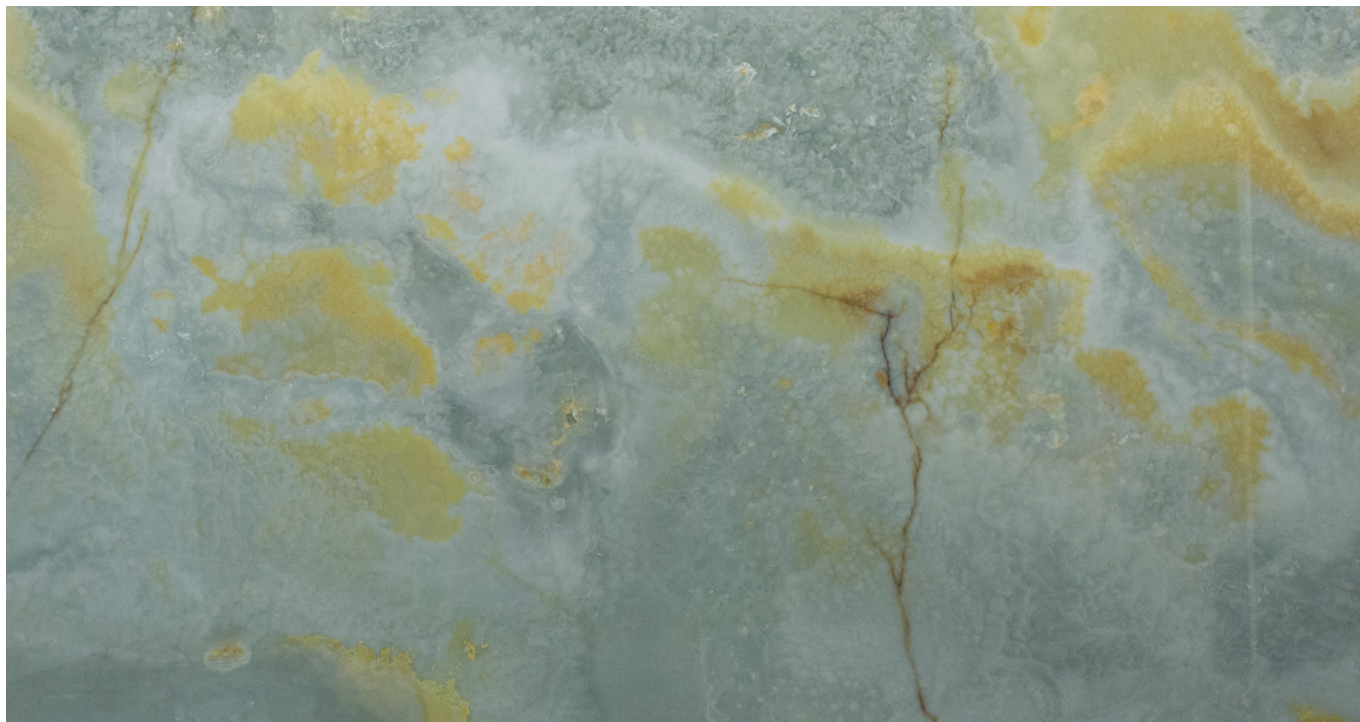

SCHEMA PRODOTTO

SKY ONYX

Materiale: Onice

Colore: Blu

Blocco di riferimento: ME1083

Lastre totali: 16

Metri quadri totali: 74.45

Materiale disponibile, ultimo aggiornamento in data: 03/04/2025

Caratteristiche

MATERIALE	FINITURA	N°	LU	LA	SP	M ²
SKY ONYX	LUCIDO	1	305	165	2	5.03
SKY ONYX	LUCIDO	1	305	155	2	4.73
SKY ONYX	LUCIDO	1	300	155	2	4.65
SKY ONYX	LUCIDO	1	300	155	2	4.65
SKY ONYX	LUCIDO	1	300	150	2	4.5
SKY ONYX	LUCIDO	1	300	145	2	4.35
SKY ONYX	LUCIDO	1	300	145	2	4.35
SKY ONYX	LUCIDO	1	200	120	2	2.4
SKY ONYX	LUCIDO	1	305	165	2	5.03
SKY ONYX	LUCIDO	1	305	165	2	5.03
SKY ONYX	LUCIDO	1	305	165	2	5.03
SKY ONYX	LUCIDO	1	305	165	2	5.03
SKY ONYX	LUCIDO	1	305	165	2	5.03
SKY ONYX	LUCIDO	1	305	165	2	5.03
SKY ONYX	LUCIDO	1	305	165	2	5.03
SKY ONYX	LUCIDO	1	305	160	2	4.88