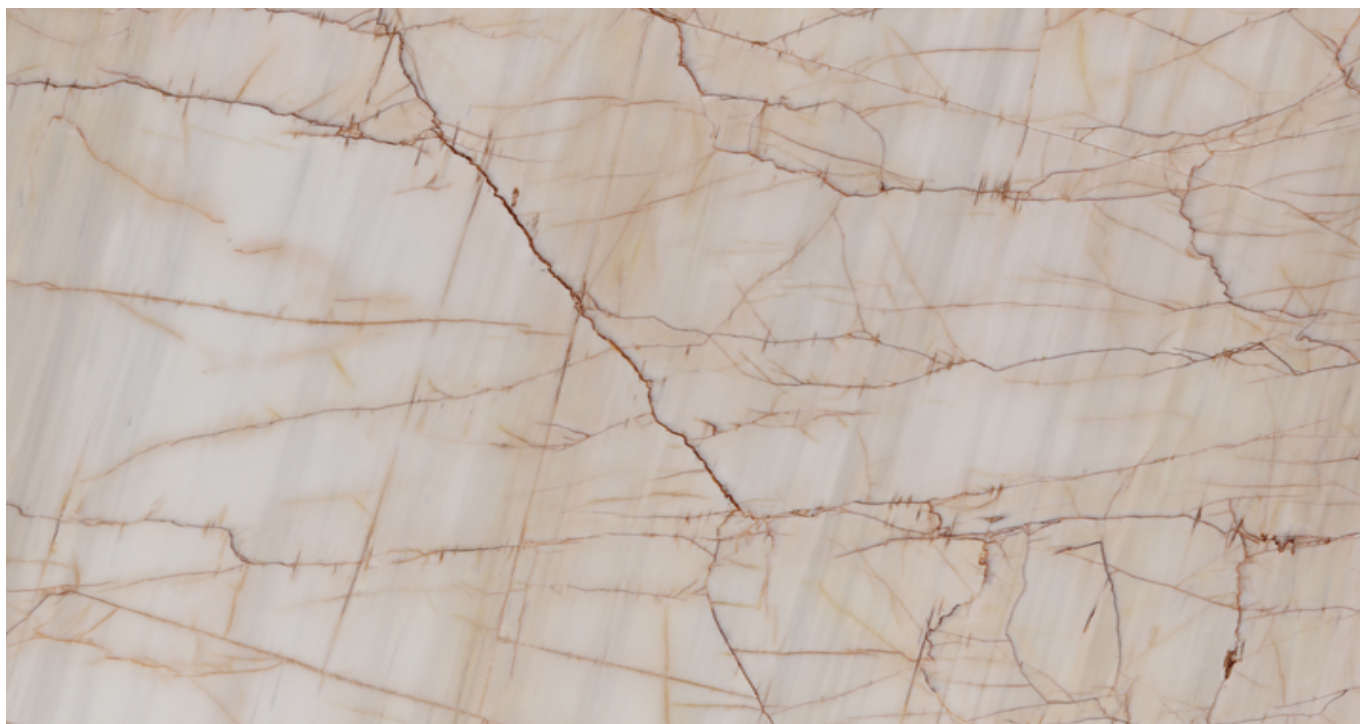

SCHEMA PRODOTTO

GOLDEN SPIDER

Materiale: Carrara

Colore: Bianco con venature

Blocco di riferimento: ME1076

Lastre totali: 7

Metri quadrati totali: 23.95

Available material, last update at: 04-02-2025

Features

MATERIAL	FINISH	N°	L	W	THK	M²
GOLDEN SPIDER	POLISHED	1	250	140	2	3.5
GOLDEN SPIDER	POLISHED	1	250	140	2	3.5
GOLDEN SPIDER	POLISHED	1	250	137	2	3.43
GOLDEN SPIDER	POLISHED	1	250	135	2	3.38
GOLDEN SPIDER	POLISHED	1	250	135	2	3.38
GOLDEN SPIDER	POLISHED	1	250	135	2	3.38
GOLDEN SPIDER	POLISHED	1	250	135	2	3.38