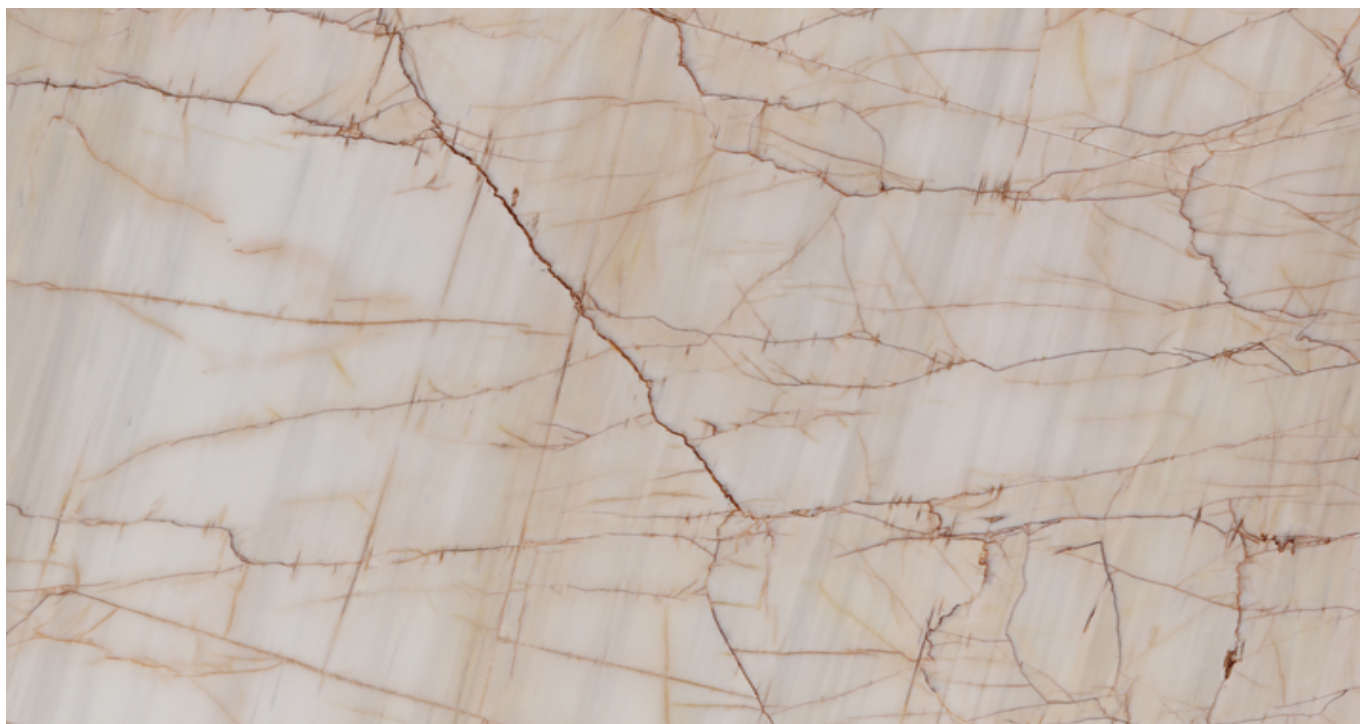

SCHEDA PRODOTTO

GOLDEN SPIDER

Materiale: **Granito**

Colore: **Grigio**

Blocco di riferimento: ME1076

Lastre totali: 7

Metri quadrati totali: 23.95

Available material, last update at: 12-18-2024

Features

MATERIAL	FINISH	N°	L	W	THK	M²
GOLDEN SPIDER	POLISHED	1	250	140	2	3.5
GOLDEN SPIDER	POLISHED	1	250	140	2	3.5
GOLDEN SPIDER	POLISHED	1	250	137	2	3.43
GOLDEN SPIDER	POLISHED	1	250	135	2	3.38
GOLDEN SPIDER	POLISHED	1	250	135	2	3.38
GOLDEN SPIDER	POLISHED	1	250	135	2	3.38
GOLDEN SPIDER	POLISHED	1	250	135	2	3.38