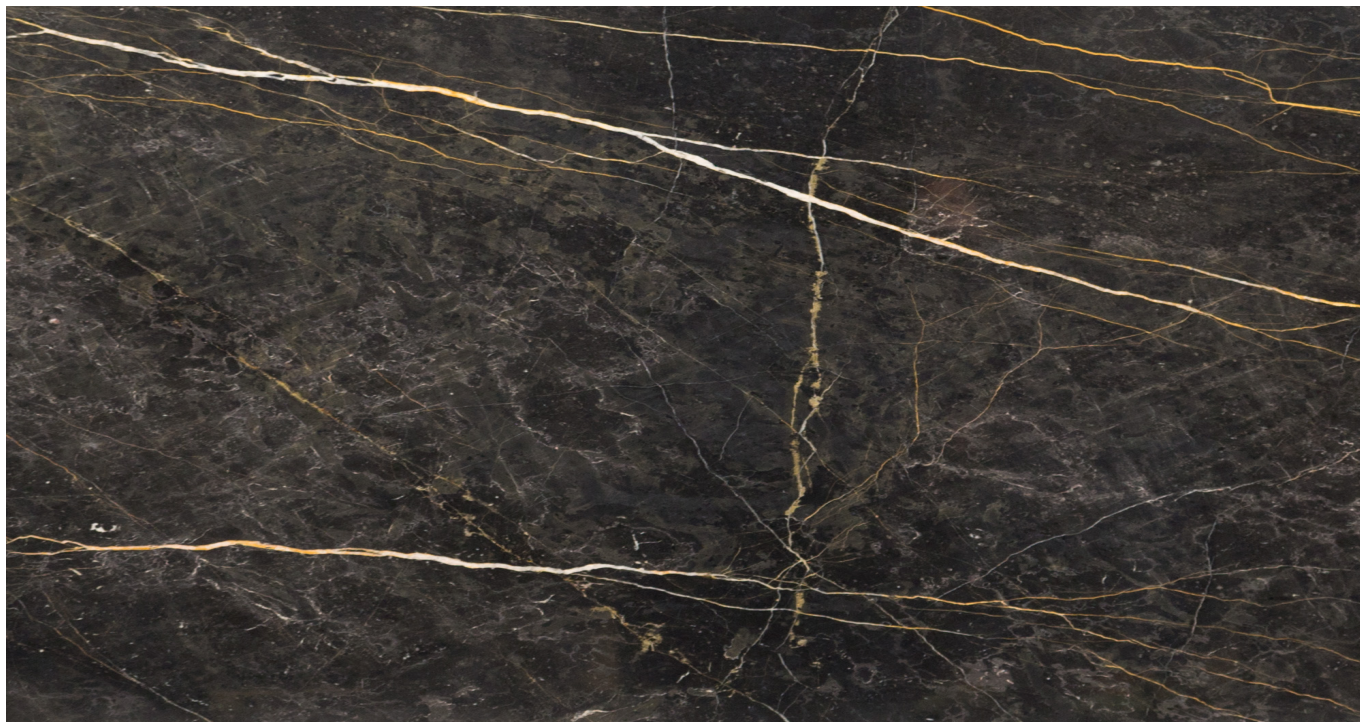

### **NERO PORT LAURENT**

Materiale: Marmo

Colore: Nero

Blocco di riferimento: ME1135

Lastre totali: 26

Metri quadri totali: 46.36

---

Materiale disponibile, ultimo aggiornamento in data: 03/04/2025