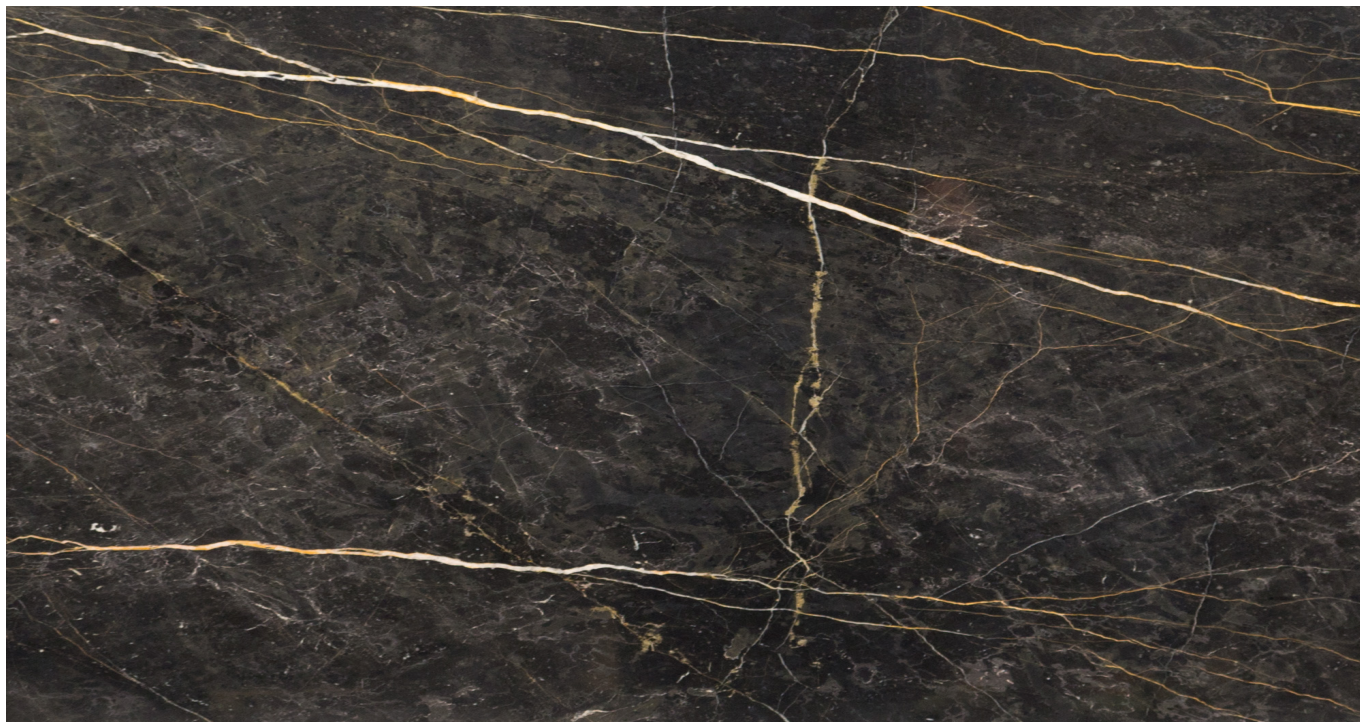

SCHEMA PRODOTTO

NERO PORT LAURENT

Materiale: Marmo

Colore: Nero

Blocco di riferimento: ME1135

Lastre totali: 26

Metri quadri totali: 46.36

Materiale disponibile, ultimo aggiornamento in data: 19/12/2024

Caratteristiche

MATERIALE	FINITURA	N°	LU	LA	SP	M²
NERO PORT LAURENT	LUCIDO	1	120	110	2	1.32
NERO PORT LAURENT	LUCIDO	1	160	120	2	1.92
NERO PORT LAURENT	LUCIDO	1	155	120	2	1.86
NERO PORT LAURENT	LUCIDO	1	155	120	2	1.86
NERO PORT LAURENT	LUCIDO	1	155	120	2	1.86
NERO PORT LAURENT	LUCIDO	1	155	120	2	1.86
NERO PORT LAURENT	LUCIDO	1	155	120	2	1.86
NERO PORT LAURENT	LUCIDO	1	155	120	2	1.86
NERO PORT LAURENT	LUCIDO	1	155	120	2	1.86
NERO PORT LAURENT	LUCIDO	1	130	120	2	1.56
NERO PORT LAURENT	LUCIDO	1	150	115	2	1.73
NERO PORT LAURENT	LUCIDO	1	140	110	2	1.54
NERO PORT LAURENT	LUCIDO	1	150	115	2	1.73
NERO PORT LAURENT	LUCIDO	1	150	115	2	1.73
NERO PORT LAURENT	LUCIDO	1	150	115	2	1.73

NERO PORT LAURENT	LUCIDO	1	150	115	2	1.73
NERO PORT LAURENT	LUCIDO	1	150	115	2	1.73
NERO PORT LAURENT	LUCIDO	1	150	115	2	1.73
NERO PORT LAURENT	LUCIDO	1	150	115	2	1.73
NERO PORT LAURENT	LUCIDO	1	155	115	2	1.78
NERO PORT LAURENT	LUCIDO	1	155	115	2	1.78
NERO PORT LAURENT	LUCIDO	1	160	120	2	1.92
NERO PORT LAURENT	LUCIDO	1	160	120	2	1.92
NERO PORT LAURENT	LUCIDO	1	160	120	2	1.92
NERO PORT LAURENT	LUCIDO	1	160	120	2	1.92
NERO PORT LAURENT	LUCIDO	1	160	120	2	1.92
