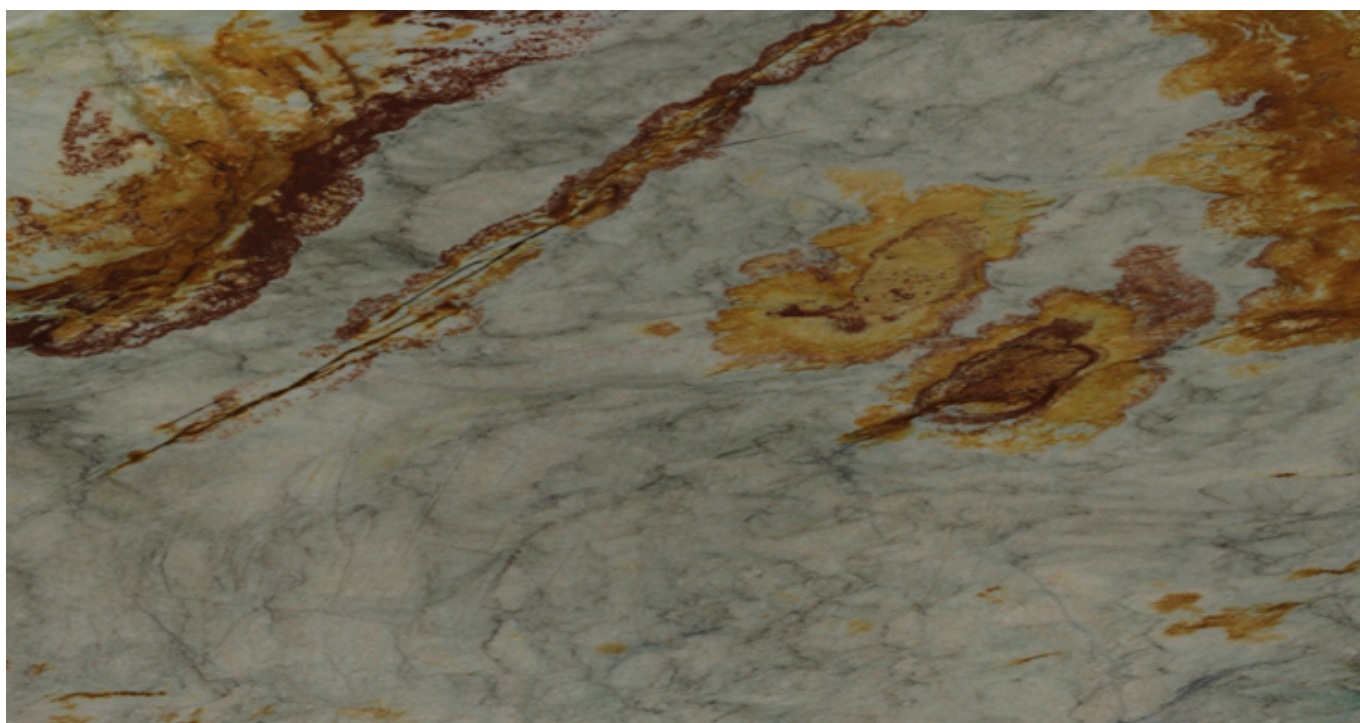

SCHEMA PRODOTTO

NEW BLUE LOUISE

Materiale: Quarzite

Colore: Verde

Blocco di riferimento: ME0379-14

Lastre totali: 20

Metri quadri totali: 93.26

Quarzite Brasiliana. La colorazione ferma di fondo è un mix di verde e grigio metallico su cui si muove una venatura colorata rossa, arancione, gialla e verde. Architetti e Designer prediligono questa quarzite per progetti unici ed irripetibili con lavorazioni a macchia aperta.

Materiale disponibile, ultimo aggiornamento in data: 03/04/2025

Caratteristiche

MATERIALE	FINITURA	N°	LU	LA	SP	M ²
NEW BLUE LOUISE	LUCIDO	1	302	158	2	4.77
NEW BLUE LOUISE	LUCIDO	1	303	158	2	4.79
NEW BLUE LOUISE	LUCIDO	1	303	158	2	4.79
NEW BLUE LOUISE	LUCIDO	1	303	158	2	4.79
NEW BLUE LOUISE	LUCIDO	1	303	158	2	4.79
NEW BLUE LOUISE	LUCIDO	1	303	158	2	4.79
NEW BLUE LOUISE	LUCIDO	1	303	158	2	4.79
NEW BLUE LOUISE	LUCIDO	1	246	158	2	3.89
NEW BLUE LOUISE	LUCIDO	1	300	158	2	4.74
NEW BLUE LOUISE	LUCIDO	1	300	158	3	4.74
NEW BLUE LOUISE	LUCIDO	1	300	158	3	4.74
NEW BLUE LOUISE	LUCIDO	1	302	158	2	4.77
NEW BLUE LOUISE	LUCIDO	1	285	120	2,5	3.42
NEW BLUE LOUISE	LUCIDO	1	302	158	2	4.77
NEW BLUE LOUISE	LUCIDO	1	302	158	2	4.77

NEW BLUE LOUISE	LUCIDO	1	302	158	2	4.77
NEW BLUE LOUISE	LUCIDO	1	302	158	2	4.77
NEW BLUE LOUISE	LUCIDO	1	303	158	2	4.79
NEW BLUE LOUISE	LUCIDO	1	303	158	2	4.79
NEW BLUE LOUISE	LUCIDO	1	303	158	2	4.79
