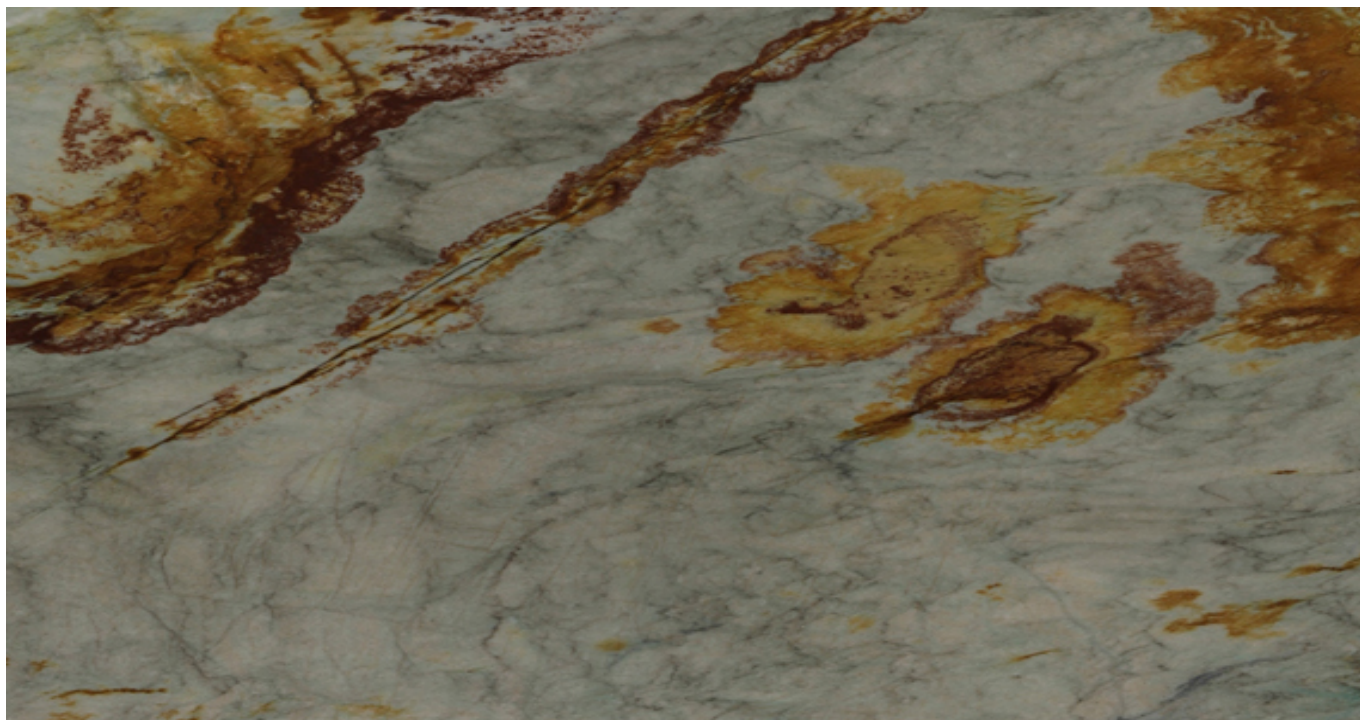

SCHEMA PRODOTTO

NEW BLUE LOUISE

Materiale: Quarzite

Colore: Verde

Blocco di riferimento: ME0379-14

Lastre totali: 20

Metri quadrati totali: 93.26

Quarzite Brasiliana. La colorazione fonda di fondo è un mix di verde e grigio metallico su cui si muove una venatura colorata rossa, arancione, gialla e verde. Architetti e Designer prediligono questa quarzite per progetti unici ed irripetibili con lavorazioni a macchia aperta.

Materiale disponibile, ultimo aggiornamento in data: 18/12/2024

Caratteristiche

| MATERIALE | FINITURA | N° | LU | LA | SP | M ² |
|-----------------|----------|----|-----|-----|-----|----------------|
| NEW BLUE LOUISE | LUCIDO | 1 | 302 | 158 | 2 | 4.77 |
| NEW BLUE LOUISE | LUCIDO | 1 | 303 | 158 | 2 | 4.79 |
| NEW BLUE LOUISE | LUCIDO | 1 | 303 | 158 | 2 | 4.79 |
| NEW BLUE LOUISE | LUCIDO | 1 | 303 | 158 | 2 | 4.79 |
| NEW BLUE LOUISE | LUCIDO | 1 | 303 | 158 | 2 | 4.79 |
| NEW BLUE LOUISE | LUCIDO | 1 | 303 | 158 | 2 | 4.79 |
| NEW BLUE LOUISE | LUCIDO | 1 | 303 | 158 | 2 | 4.79 |
| NEW BLUE LOUISE | LUCIDO | 1 | 246 | 158 | 2 | 3.89 |
| NEW BLUE LOUISE | LUCIDO | 1 | 300 | 158 | 2 | 4.74 |
| NEW BLUE LOUISE | LUCIDO | 1 | 300 | 158 | 3 | 4.74 |
| NEW BLUE LOUISE | LUCIDO | 1 | 300 | 158 | 3 | 4.74 |
| NEW BLUE LOUISE | LUCIDO | 1 | 302 | 158 | 2 | 4.77 |
| NEW BLUE LOUISE | LUCIDO | 1 | 285 | 120 | 2,5 | 3.42 |
| NEW BLUE LOUISE | LUCIDO | 1 | 302 | 158 | 2 | 4.77 |
| NEW BLUE LOUISE | LUCIDO | 1 | 302 | 158 | 2 | 4.77 |

| | | | | | | |
|-----------------|--------|---|-----|-----|---|------|
| NEW BLUE LOUISE | LUCIDO | 1 | 302 | 158 | 2 | 4.77 |
| NEW BLUE LOUISE | LUCIDO | 1 | 302 | 158 | 2 | 4.77 |
| NEW BLUE LOUISE | LUCIDO | 1 | 303 | 158 | 2 | 4.79 |
| NEW BLUE LOUISE | LUCIDO | 1 | 303 | 158 | 2 | 4.79 |
| NEW BLUE LOUISE | LUCIDO | 1 | 303 | 158 | 2 | 4.79 |
