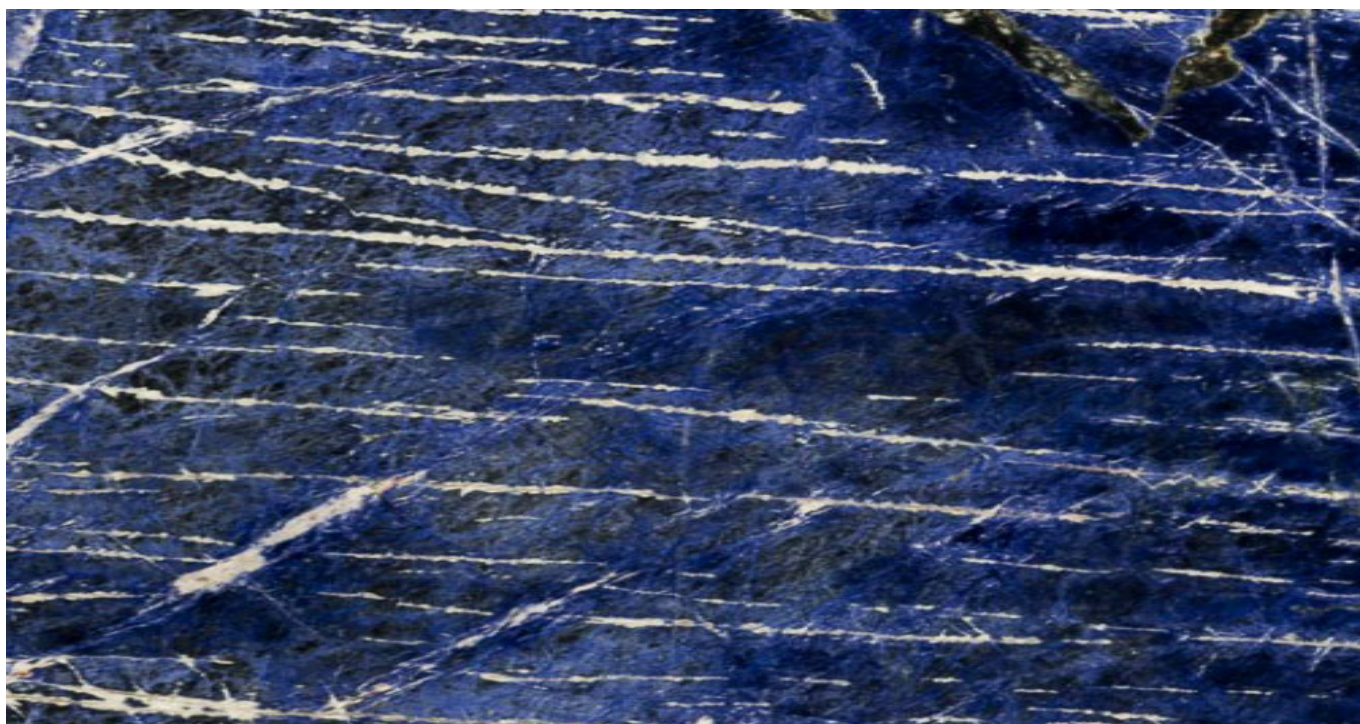

SCHEMA PRODOTTO

SODALITE BLUE PREMIUM

Materiale: Sodalite

Colore: Blu

Blocco di riferimento: ME0593-16

Lastre totali: 1

Metri quadri totali: 3.44

Sodalite Brasiliana. La regina della Sodalite in assoluto con il colore predominante blue scuro intenso puro che sfuma in tonalità più chiare fino a un leggero azzurro. Giochi di linee e vene bianche attraversano la lastra per permettere realizzazioni a macchia aperta ideali per ambientazioni di estremo lusso. La Sodalite è un materiale molto resistente e compatto che può essere utilizzato sia per piani cucina che per decorazioni di interni, piscine, yacht.