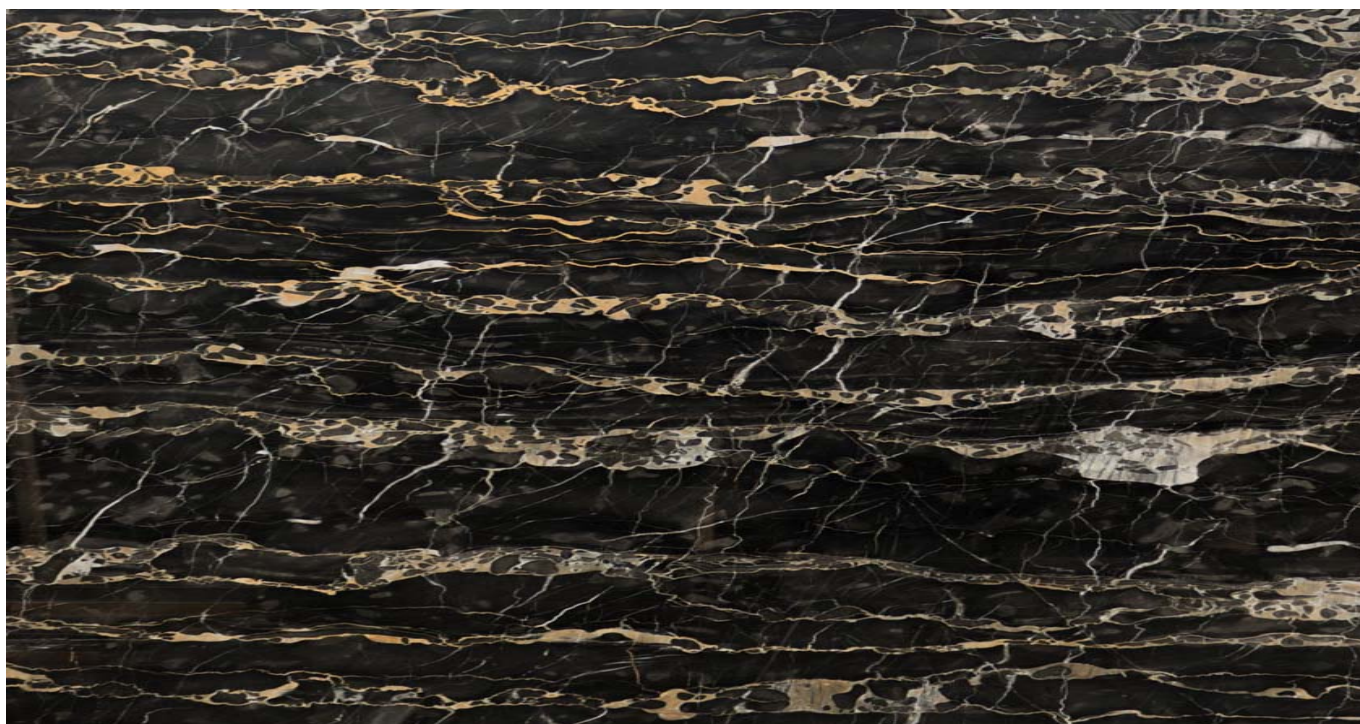

SCHEMA PRODOTTO

NERO PORTORO EXTRA

Materiale: Marmo

Colore: Nero

Blocco di riferimento: ME0788-17

Lastre totali: 2

Metri quadri totali: 6.75

Marmo Italiano, proveniente dalla Liguria. L'eccellenza italiana dell'eleganza che si presenta con uno sfondo nero abbellito da splendidi venature dorate intense e brillanti. Gli Architetti e i Designer più famosi lo richiedono per creare decorazioni di interni sempre uniche ed originali. Lo trovate in yacht di lusso, residenze private e commerciali. Si presta a meravigliose lavorazioni a macchia aperta anche con spessori fino a 1 cm con applicazioni di pannelli di supporto.

Materiale disponibile, ultimo aggiornamento in data: 21/11/2024

Caratteristiche

MATERIALE	FINITURA	N°	LU	LA	SP	M²
NERO PORTORO EXTRA	LUCIDO	1	200	145	2	2.9
NERO PORTORO EXTRA	LUCIDO	1	220	175	2	3.85