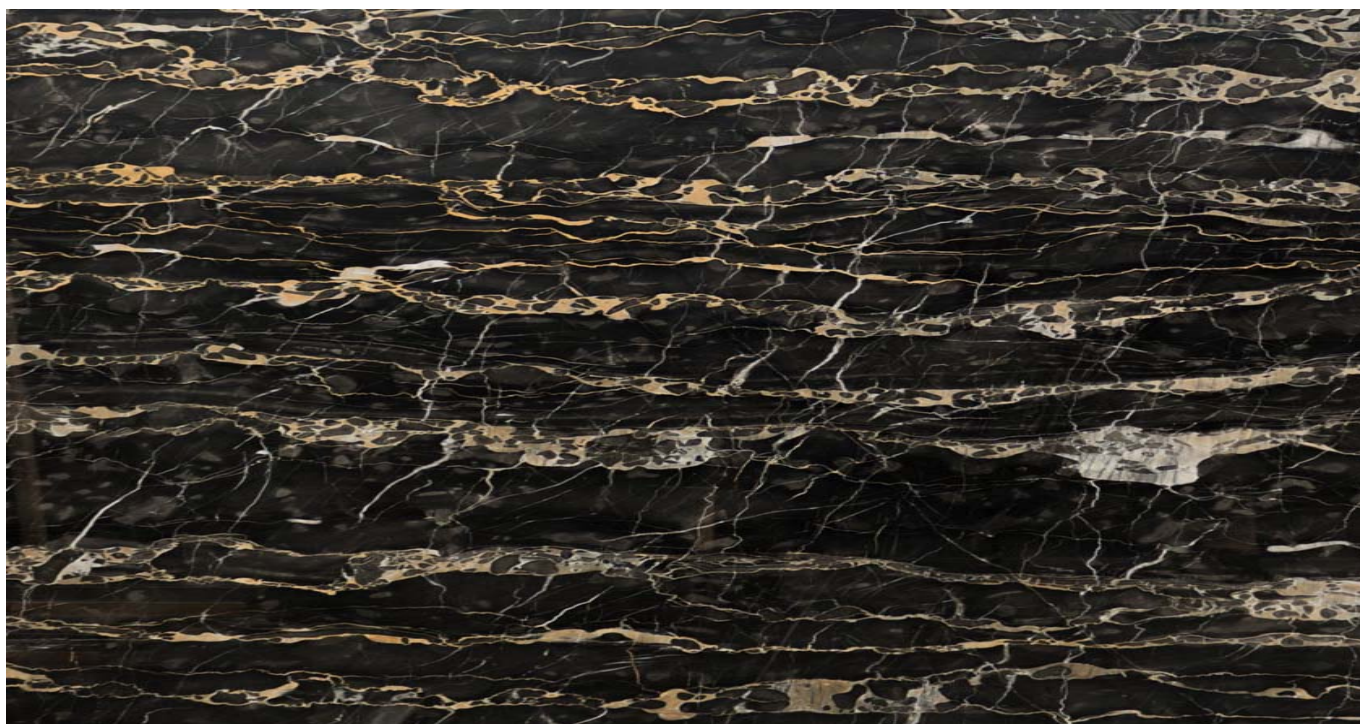

SCHEMA PRODOTTO

NERO PORTORO EXTRA

Materiale: Marmo

Colore: Nero

Blocco di riferimento: ME0788-17

Lastre totali: 2

Metri quadri totali: 6.75

Marmo Italiano, proveniente dalla Liguria. L'eccellenza italiana dell'eleganza che si presenta con uno sfondo nero abbellito da splendidi venature dorate intense e brillanti. Gli Architetti e i Designer più famosi lo richiedono per creare decorazioni di interni sempre uniche ed originali. Lo trovate in yacht di lusso, residenze private e commerciali. Si presta a meravigliose lavorazioni a macchia aperta anche con spessori fino a 1 cm con applicazioni di pannelli di supporto.

Materiale disponibile, ultimo aggiornamento in data: 03/04/2025

Caratteristiche

MATERIALE	FINITURA	N°	LU	LA	SP	M²
NERO PORTORO EXTRA	LUCIDO	1	200	145	2	2.9
NERO PORTORO EXTRA	LUCIDO	1	220	175	2	3.85