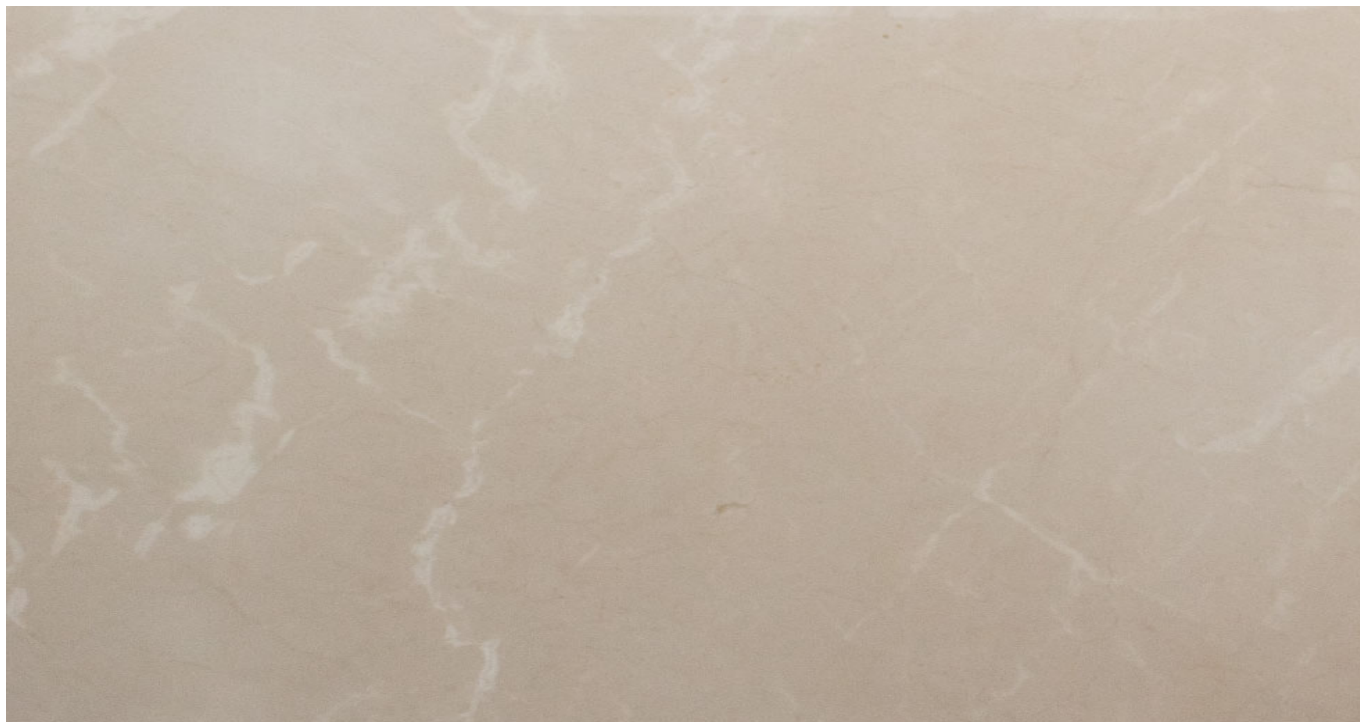

PRODUCT DATA SHEET

CREMA MARFIL

Material: Marble

Color: Beige

Reference block: IN0499-15

Total slabs: 72

Total square meters: 6.7

Available material, last update at: 12-19-2024

Features

MATERIAL	FINISH	N°	L	W	THK	M²
CREMA MARFIL	POLISHED	58	30,5	30,5	1	5.4
CREMA MARFIL	POLISHED	14	30,5	30,5	1	1.3