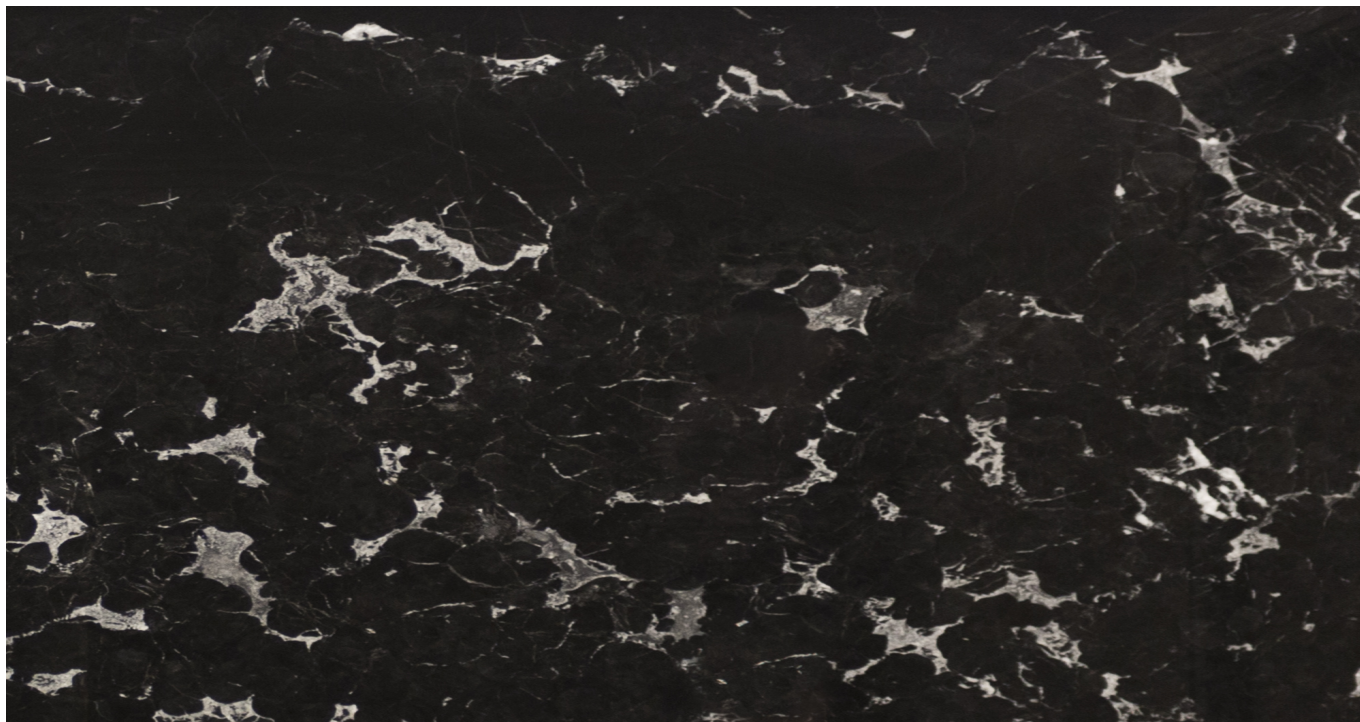

SCHEMA PRODOTTO

PRESTIGE BLACK

Materiale: Marmo

Colore: Nero

Blocco di riferimento: ME1190

Lastre totali: 58

Metri quadri totali: 358.1

Materiale disponibile, ultimo aggiornamento in data: 19/12/2024

Caratteristiche

MATERIALE	FINITURA	N°	LU	LA	SP	M ²
PRESTIGE BLACK	LUCIDO	1	260	150	2	3.9
PRESTIGE BLACK	LUCIDO	1	312	193	2	6.02
PRESTIGE BLACK	LUCIDO	1	312	191	2	5.96
PRESTIGE BLACK	LUCIDO	1	331	193	2	6.39
PRESTIGE BLACK	LUCIDO	1	331	193	2	6.39
PRESTIGE BLACK	LUCIDO	1	335	193	2	6.47
PRESTIGE BLACK	LUCIDO	1	335	193	2	6.47
PRESTIGE BLACK	LUCIDO	1	335	193	2	6.47
PRESTIGE BLACK	LUCIDO	1	335	193	2	6.47
PRESTIGE BLACK	LUCIDO	1	335	193	2	6.47
PRESTIGE BLACK	LUCIDO	1	335	193	2	6.47
PRESTIGE BLACK	LUCIDO	1	335	193	2	6.47
PRESTIGE BLACK	LUCIDO	1	193	178	2	3.44
PRESTIGE BLACK	LUCIDO	1	333	191	2	6.36
PRESTIGE BLACK	LUCIDO	1	317	194	2	6.15
PRESTIGE BLACK	LUCIDO	1	317	194	2	6.15