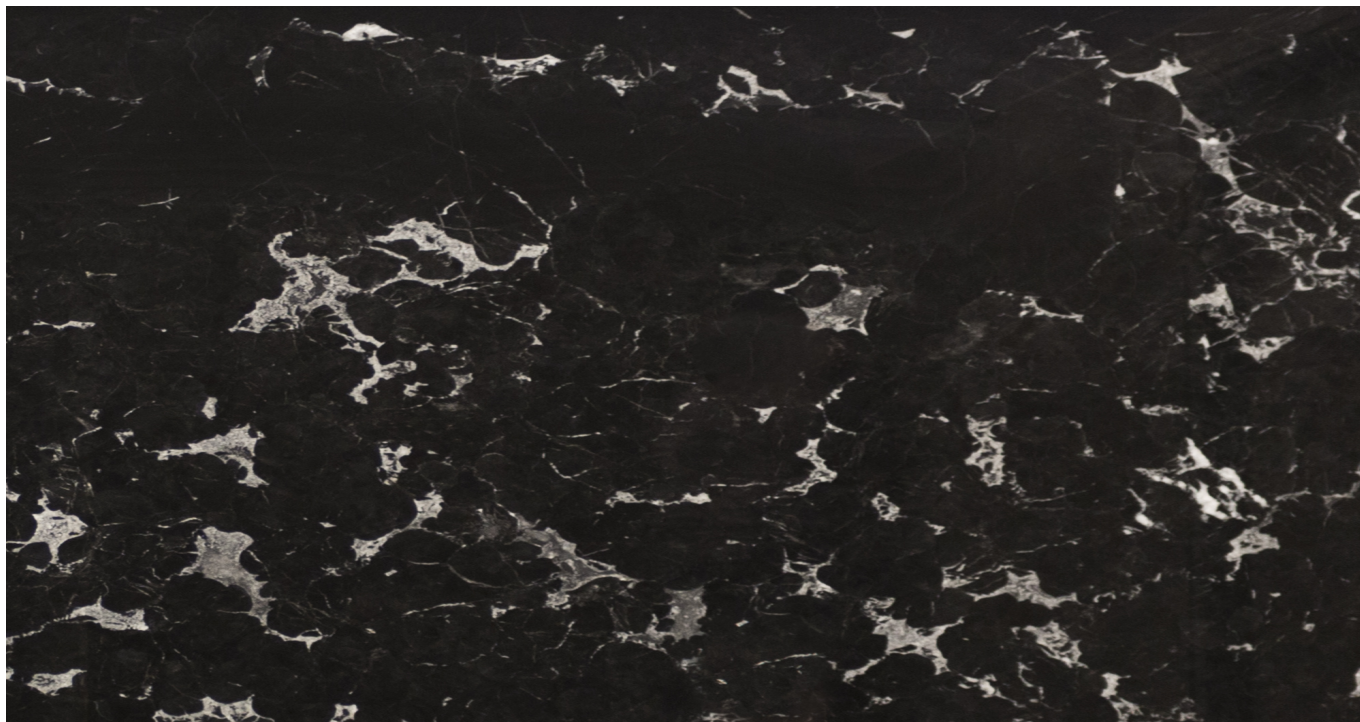

### **PRESTIGE BLACK**

Materiale: DœÑ€D°D¼D¾Ñ€

Colore: D§D•D D•D«D™

Blocco di riferimento: ME1190

Lastre totali: 58

Metri quadri totali: 358.1

---

Available material, last update at: 04-03-2025