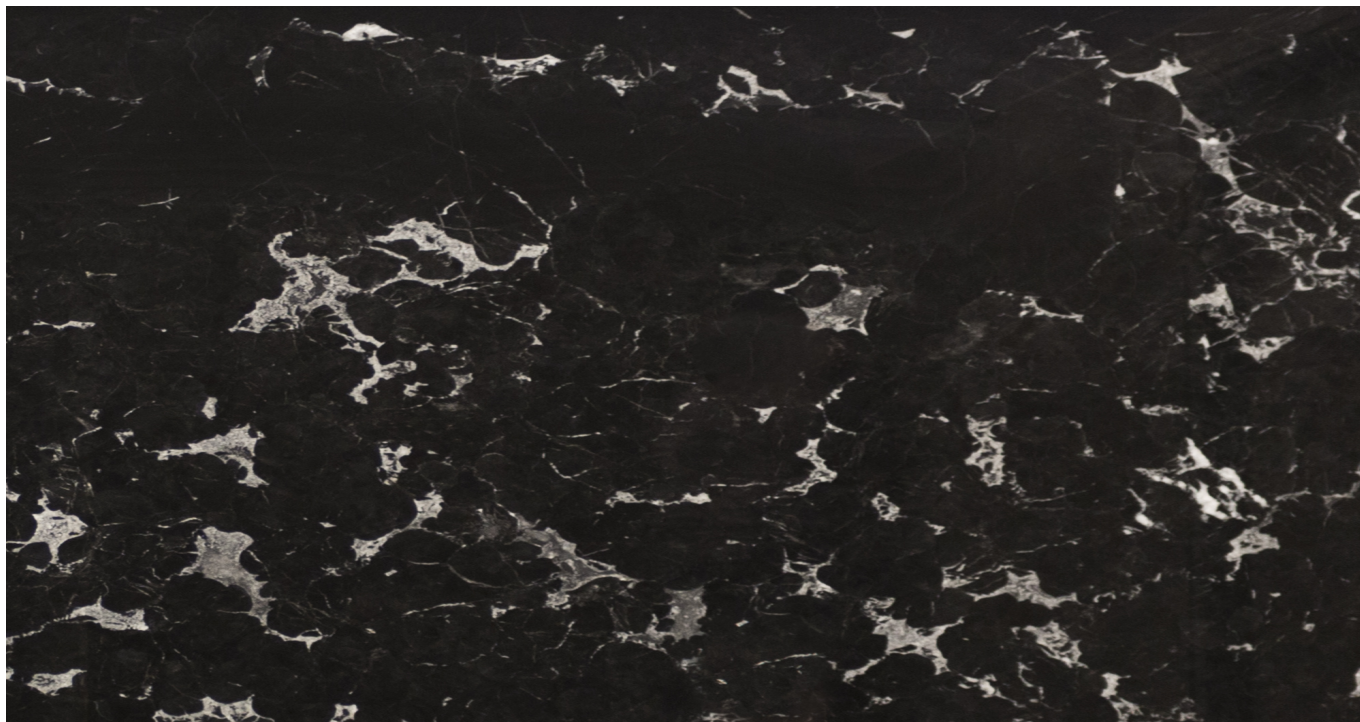

### **PRESTIGE BLACK**

Materiale: DœÑ€D°D¼D¾Ñ€

Colore: D§D•D D•D«D™

Blocco di riferimento: ME1190

Lastre totali: 58

Metri quadri totali: 358.1

---

Available material, last update at: 12-18-2024