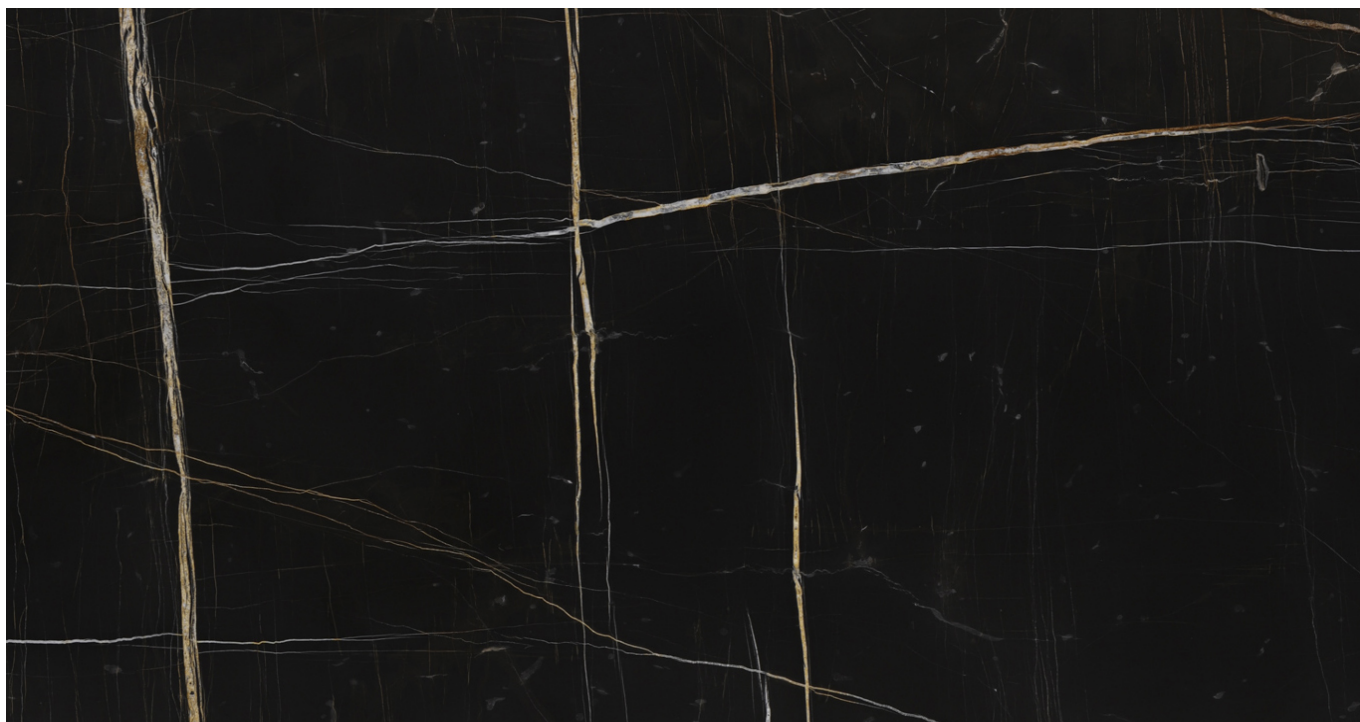

SCHEMA PRODOTTO

SAHARA NOIR

Materiale: DœÑ€D°D¼D¾Ñ€

Colore: D§D•D D•D«D™

Blocco di riferimento: ME1270

Lastre totali: 23

Metri quadri totali: 124.65

Available material, last update at: 01-15-2025

Features

MATERIAL	FINISH	N°	L	W	THK	M²
SAHARA NOIR	POLISHED	1	297	187	2	5.55
SAHARA NOIR	POLISHED	1	297	187	2	5.55
SAHARA NOIR	POLISHED	1	297	187	2	5.55
SAHARA NOIR	POLISHED	1	297	187	2	5.55
SAHARA NOIR	POLISHED	1	297	187	2	5.55
SAHARA NOIR	POLISHED	1	297	187	2	5.55
SAHARA NOIR	POLISHED	1	297	187	2	5.55
SAHARA NOIR	POLISHED	1	297	187	2	5.55
SAHARA NOIR	POLISHED	1	297	187	2	5.55
SAHARA NOIR	POLISHED	1	297	187	2	5.55
SAHARA NOIR	POLISHED	1	297	187	2	5.55
SAHARA NOIR	POLISHED	2	285	180	2	10.26
SAHARA NOIR	POLISHED	1	297	187	2	5.55
SAHARA NOIR	POLISHED	1	280	175	2	4.9
SAHARA NOIR	POLISHED	1	270	165	2	4.46
SAHARA NOIR	POLISHED	1	285	180	2	5.13