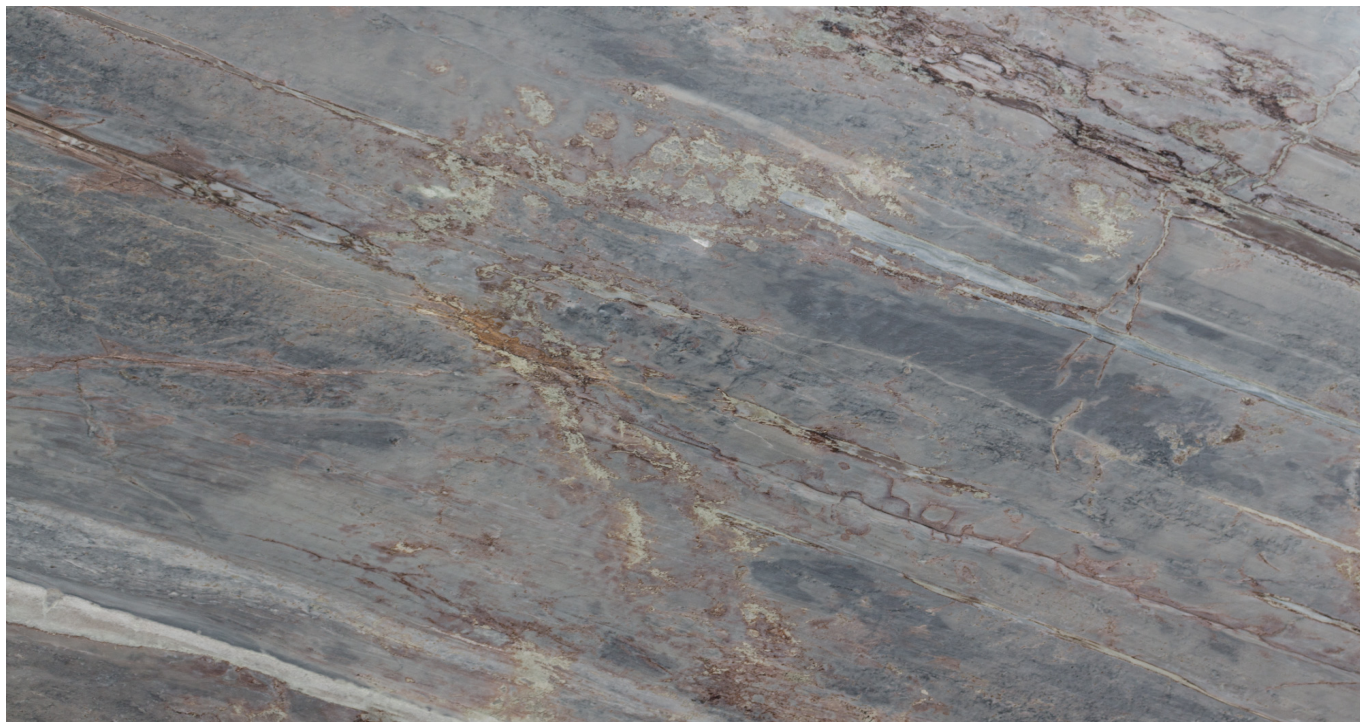

SCHEMA PRODOTTO

EVELYN BLUE

Materiale: Quarzite

Colore: Blu

Blocco di riferimento: ME0722

Lastre totali: 7

Metri quadri totali: 36.07

Materiale disponibile, ultimo aggiornamento in data: 03/04/2025

Caratteristiche

MATERIALE	FINITURA	N°	LU	LA	SP	M²
EVELYN BLUE	LUCIDO	1	304	190	2	5.78
EVELYN BLUE	LUCIDO	1	304	194	2	5.9
EVELYN BLUE	LUCIDO	1	290	190	2	5.51
EVELYN BLUE	LUCIDO	1	304	190	2	5.78
EVELYN BLUE	LUCIDO	1	304	190	2	5.78
EVELYN BLUE	LUCIDO	1	180	180	2	3.24
EVELYN BLUE	LUCIDO	1	300	136	2	4.08