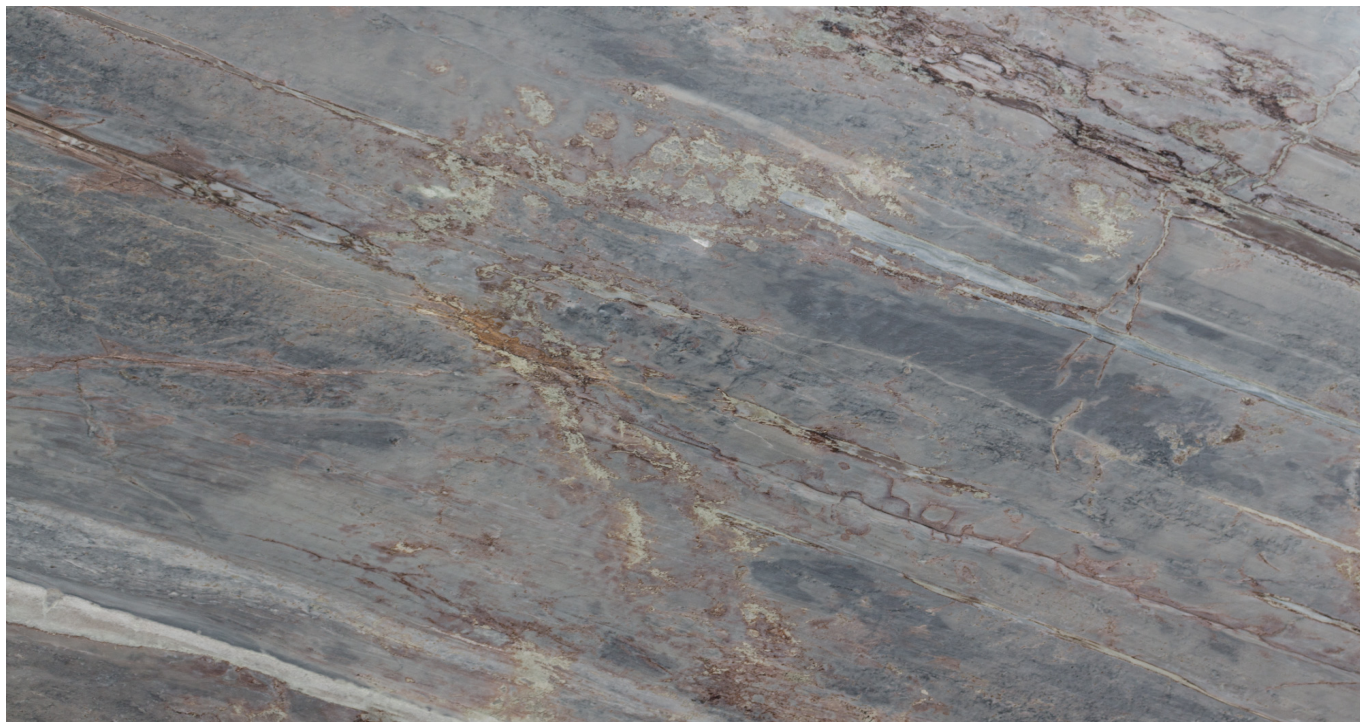

SCHEMA PRODOTTO

EVELYN BLUE

Materiale: Quarzite

Colore: Blu

Blocco di riferimento: ME0722

Lastre totali: 7

Metri quadri totali: 36.07