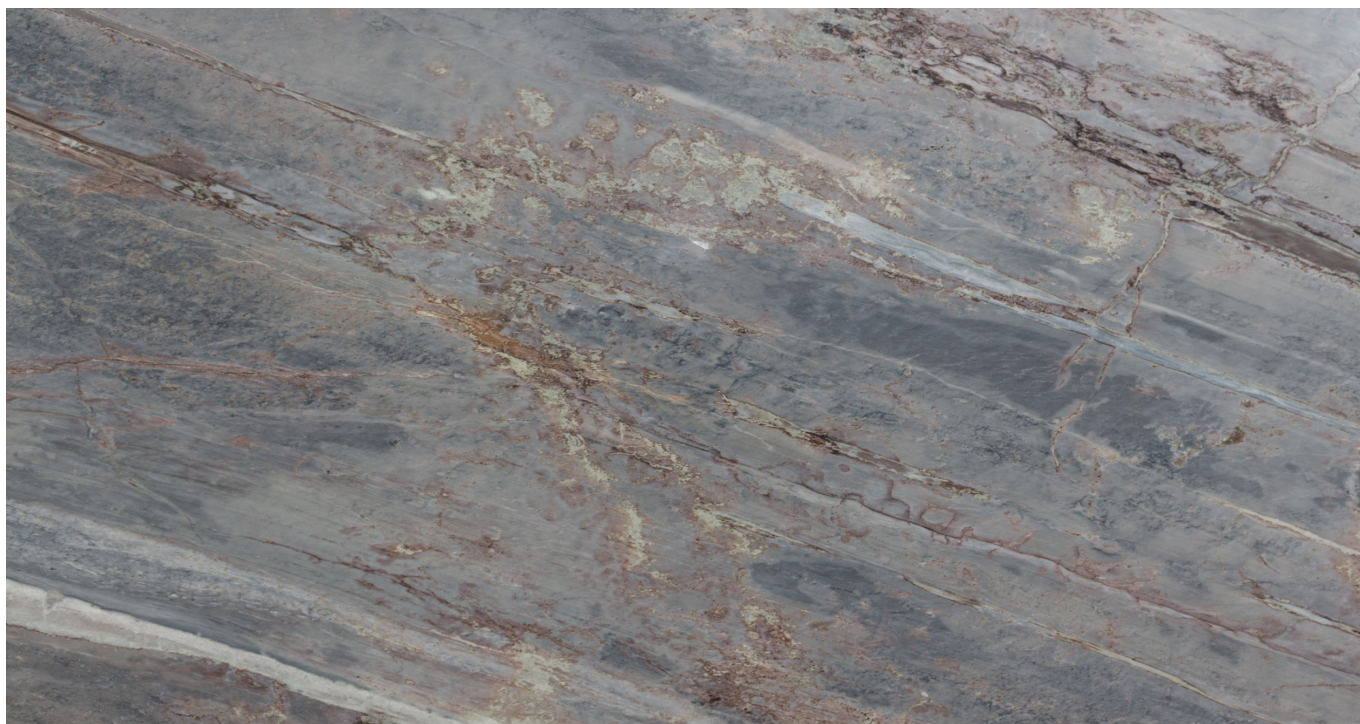

SCHEMA PRODOTTO

EVELYN BLUE

Blocco di riferimento: ME0722

Lastre totali: 7

Metri quadri totali: 36.07