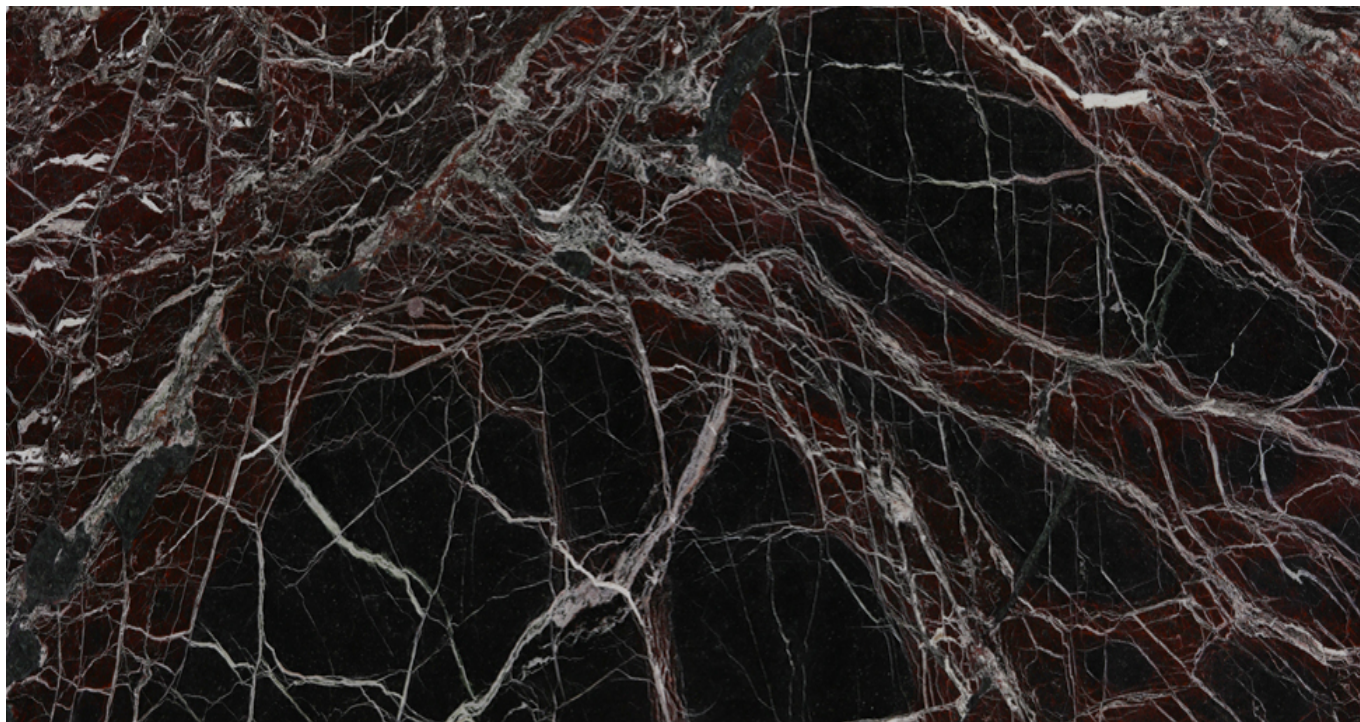

SCHEDA PRODOTTO

ROSSO LEVANTO

Materiale: Marmo

Colore: Rosso

Blocco di riferimento: ME1368

Lastre totali: 24

Metri quadri totali: 115.39

Materiale disponibile, ultimo aggiornamento in data: 23/11/2024

Caratteristiche

MATERIALE	FINITURA	N°	LU	LA	SP	M ²
ROSSO LEVANTO	LUCIDO	1	324	152	2	4.92
ROSSO LEVANTO	LUCIDO	1	310	150	2	4.65
ROSSO LEVANTO	LUCIDO	1	318	150	2	4.77
ROSSO LEVANTO	LUCIDO	1	325	150	2	4.88
ROSSO LEVANTO	LUCIDO	1	325	150	2	4.88
ROSSO LEVANTO	LUCIDO	1	325	150	2	4.88
ROSSO LEVANTO	LUCIDO	1	325	150	2	4.88
ROSSO LEVANTO	LUCIDO	1	325	150	2	4.88
ROSSO LEVANTO	LUCIDO	1	325	150	2	4.88
ROSSO LEVANTO	LUCIDO	1	325	150	2	4.88
ROSSO LEVANTO	LUCIDO	1	323	150	2	4.85
ROSSO LEVANTO	LUCIDO	1	324	152	2	4.92
ROSSO LEVANTO	LUCIDO	1	325	150	2	4.88
ROSSO LEVANTO	LUCIDO	1	325	150	2	4.88
ROSSO LEVANTO	LUCIDO	1	325	150	2	4.88

ROSSO LEVANTO	LUCIDO	1	325	150	2	4.88
ROSSO LEVANTO	LUCIDO	1	303	130	2	3.94
ROSSO LEVANTO	LUCIDO	1	324	152	2	4.92
ROSSO LEVANTO	LUCIDO	1	324	152	2	4.92
ROSSO LEVANTO	LUCIDO	1	324	151	2	4.89
ROSSO LEVANTO	LUCIDO	1	324	151	2	4.89
ROSSO LEVANTO	LUCIDO	1	324	151	2	4.89
ROSSO LEVANTO	LUCIDO	1	310	145	2	4.5
ROSSO LEVANTO	LUCIDO	1	310	150	2	4.65
