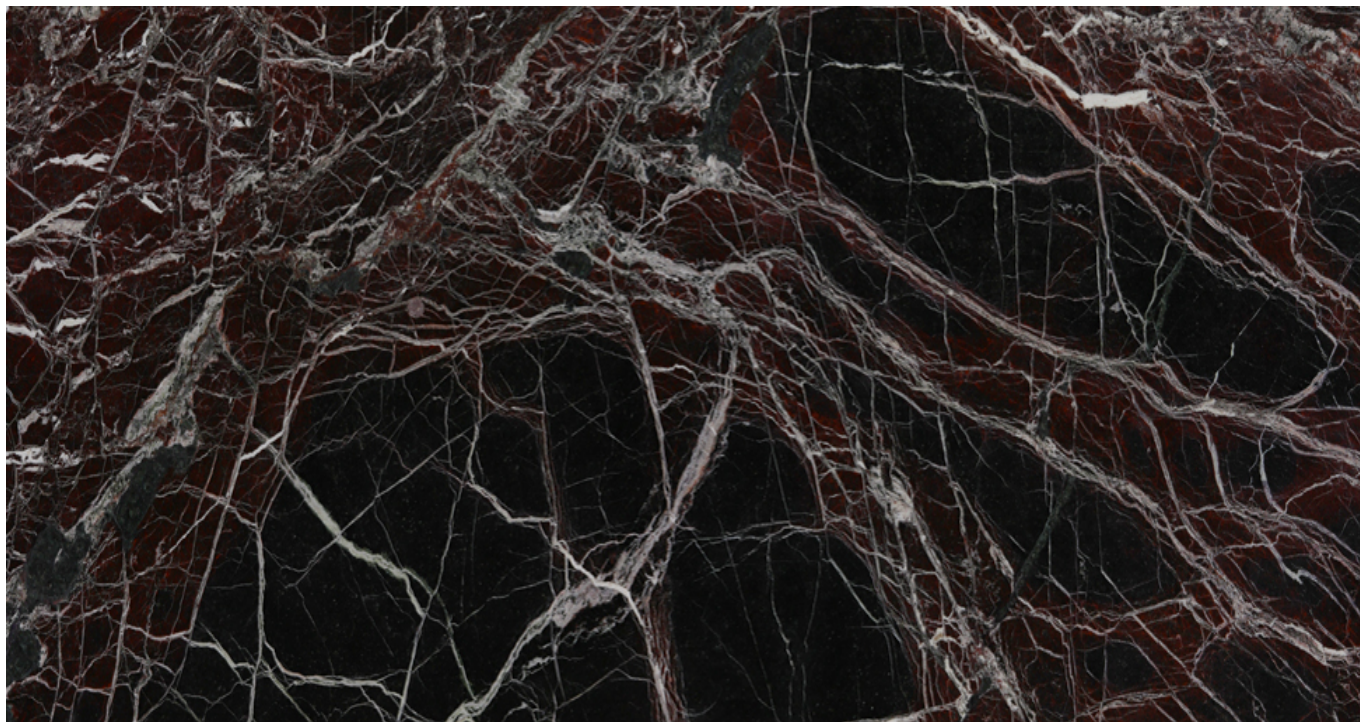

SCHEMA PRODOTTO

ROSSO LEVANTO

Materiale: Carrara

Colore: Rosso

Blocco di riferimento: ME1368

Lastre totali: 10

Metri quadri totali: 48.05

Available material, last update at: 12-18-2024

Features

MATERIAL	FINISH	N°	L	W	THK	M²
ROSSO LEVANTO	POLISHED	1	324	152	2	4.92
ROSSO LEVANTO	POLISHED	1	303	130	2	3.94
ROSSO LEVANTO	POLISHED	1	324	152	2	4.92
ROSSO LEVANTO	POLISHED	1	324	152	2	4.92
ROSSO LEVANTO	POLISHED	1	324	152	2	4.92
ROSSO LEVANTO	POLISHED	1	324	151	2	4.89
ROSSO LEVANTO	POLISHED	1	324	151	2	4.89
ROSSO LEVANTO	POLISHED	1	324	151	2	4.89
ROSSO LEVANTO	POLISHED	1	325	150	2	4.88
ROSSO LEVANTO	POLISHED	1	325	150	2	4.88