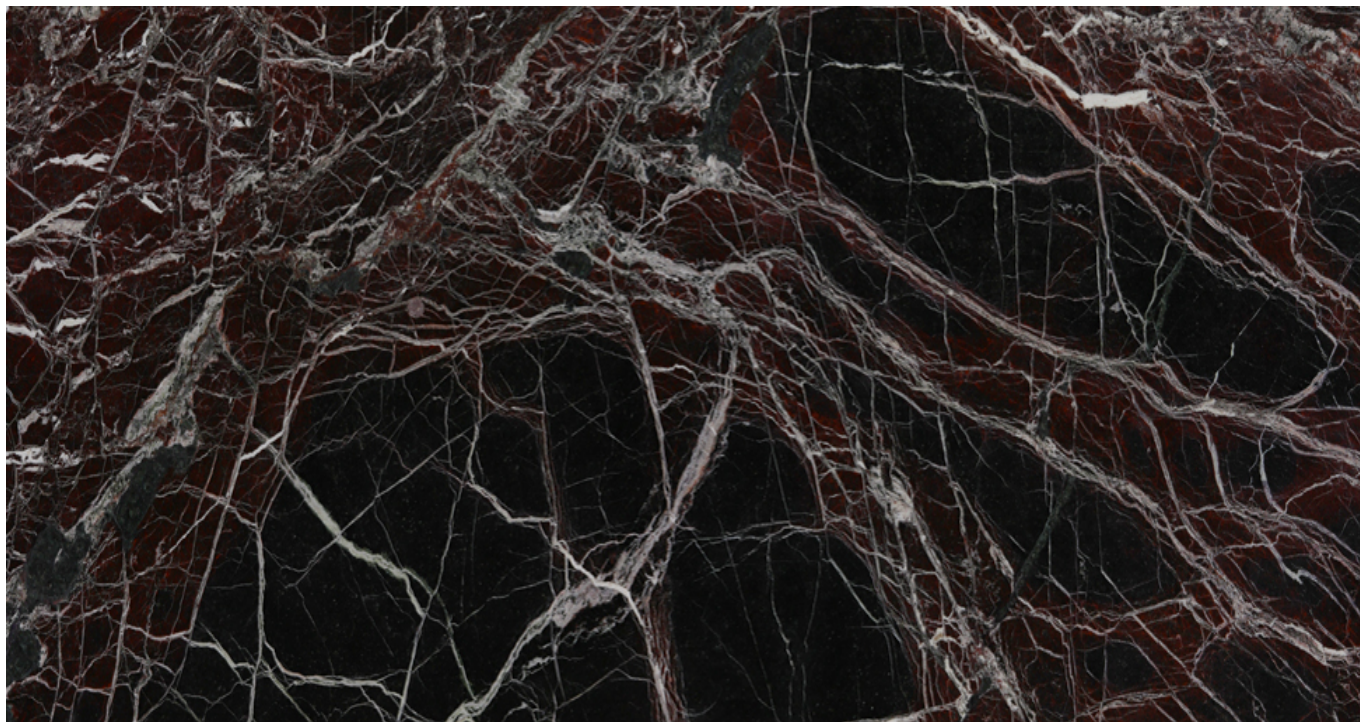

SCHEMA PRODOTTO

ROSSO LEVANTO

Materiale: Carrara

Colore: Rosso

Blocco di riferimento: ME1368

Lastre totali: 6

Metri quadri totali: 28.37

Available material, last update at: 04-02-2025

Features

MATERIAL	FINISH	N°	L	W	THK	M²
ROSSO LEVANTO	POLISHED	1	324	151	2	4.89
ROSSO LEVANTO	POLISHED	1	324	151	2	4.89
ROSSO LEVANTO	POLISHED	1	324	151	2	4.89
ROSSO LEVANTO	POLISHED	1	325	150	2	4.88
ROSSO LEVANTO	POLISHED	1	325	150	2	4.88
ROSSO LEVANTO	POLISHED	1	303	130	2	3.94