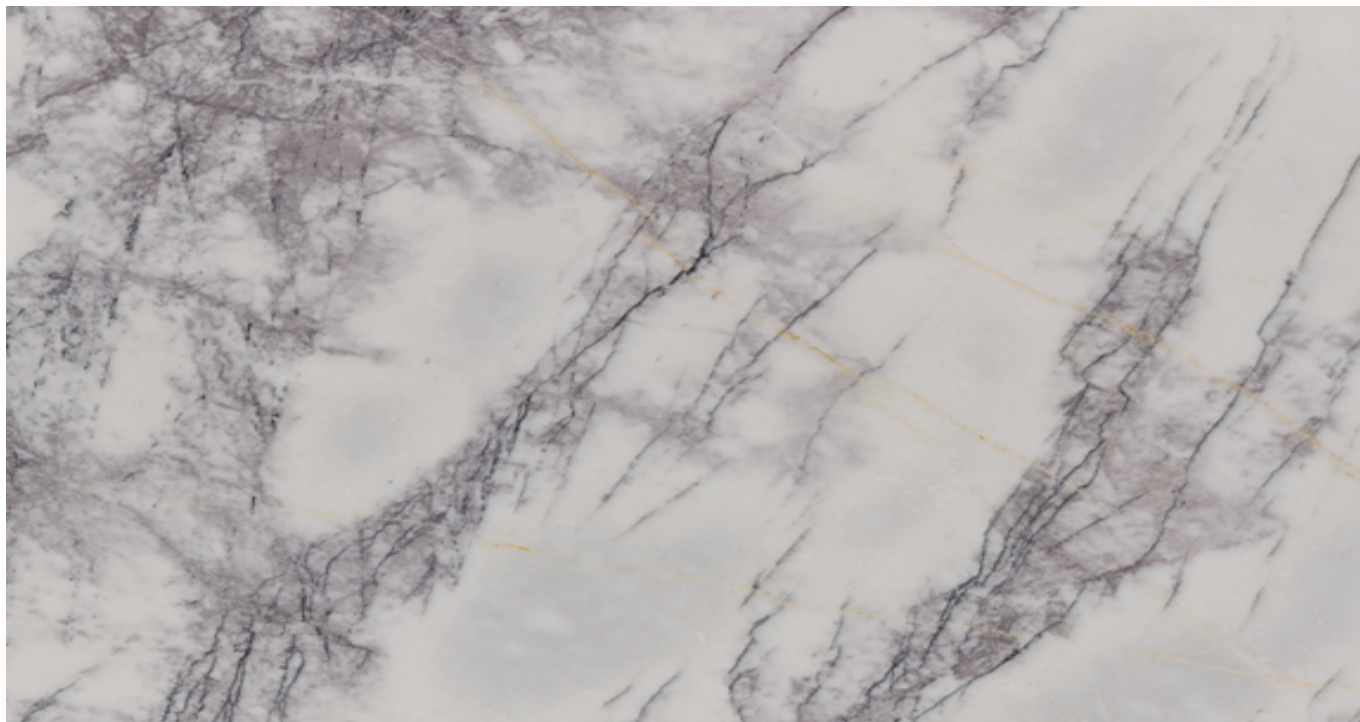

SCHEDA PRODOTTO

BIANCO LILLAC

Materiale: Marmo

Colore: Bianco

Blocco di riferimento: ME1433

Lastre totali: 14

Metri quadri totali: 50.83

Materiale disponibile, ultimo aggiornamento in data: 21/11/2024

Caratteristiche

MATERIALE	FINITURA	N°	LU	LA	SP	M ²
BIANCO LILLAC	LUCIDO	1	271	137	2	3.71
BIANCO LILLAC	LUCIDO	1	270	137	2	3.7
BIANCO LILLAC	LUCIDO	1	269	136	2	3.66
BIANCO LILLAC	LUCIDO	1	269	136	2	3.66
BIANCO LILLAC	LUCIDO	1	269	136	2	3.66
BIANCO LILLAC	LUCIDO	1	220	130	2	2.86
BIANCO LILLAC	LUCIDO	1	271	137	2	3.71
BIANCO LILLAC	LUCIDO	1	270	137	2	3.7
BIANCO LILLAC	LUCIDO	1	270	137	2	3.7
BIANCO LILLAC	LUCIDO	1	268	137	2	3.67
BIANCO LILLAC	LUCIDO	1	270	137	2	3.7
BIANCO LILLAC	LUCIDO	1	270	137	2	3.7
BIANCO LILLAC	LUCIDO	1	270	137	2	3.7
BIANCO LILLAC	LUCIDO	1	270	137	2	3.7