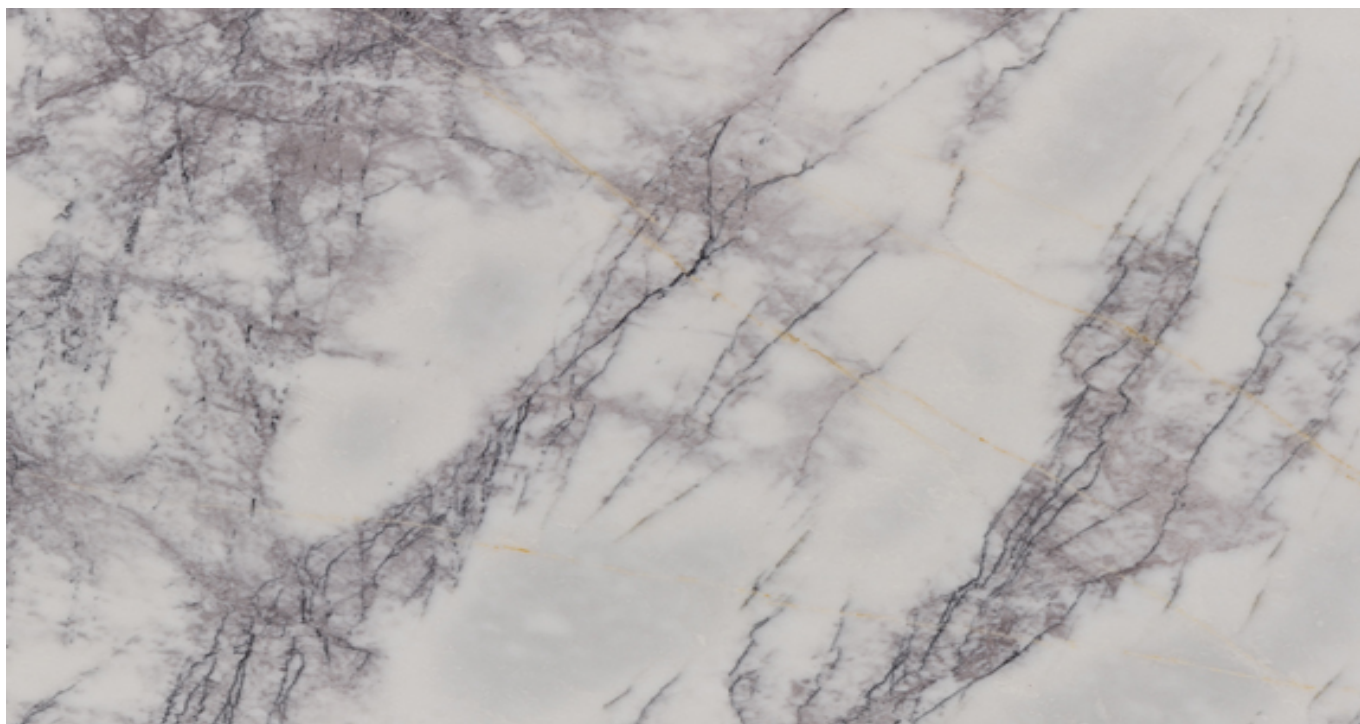

### **BIANCO LILLAC**

Materiale: Marmo

Colore: Bianco

Blocco di riferimento: ME1433

Lastre totali: 14

Metri quadri totali: 50.83

---

Materiale disponibile, ultimo aggiornamento in data: 02/04/2025