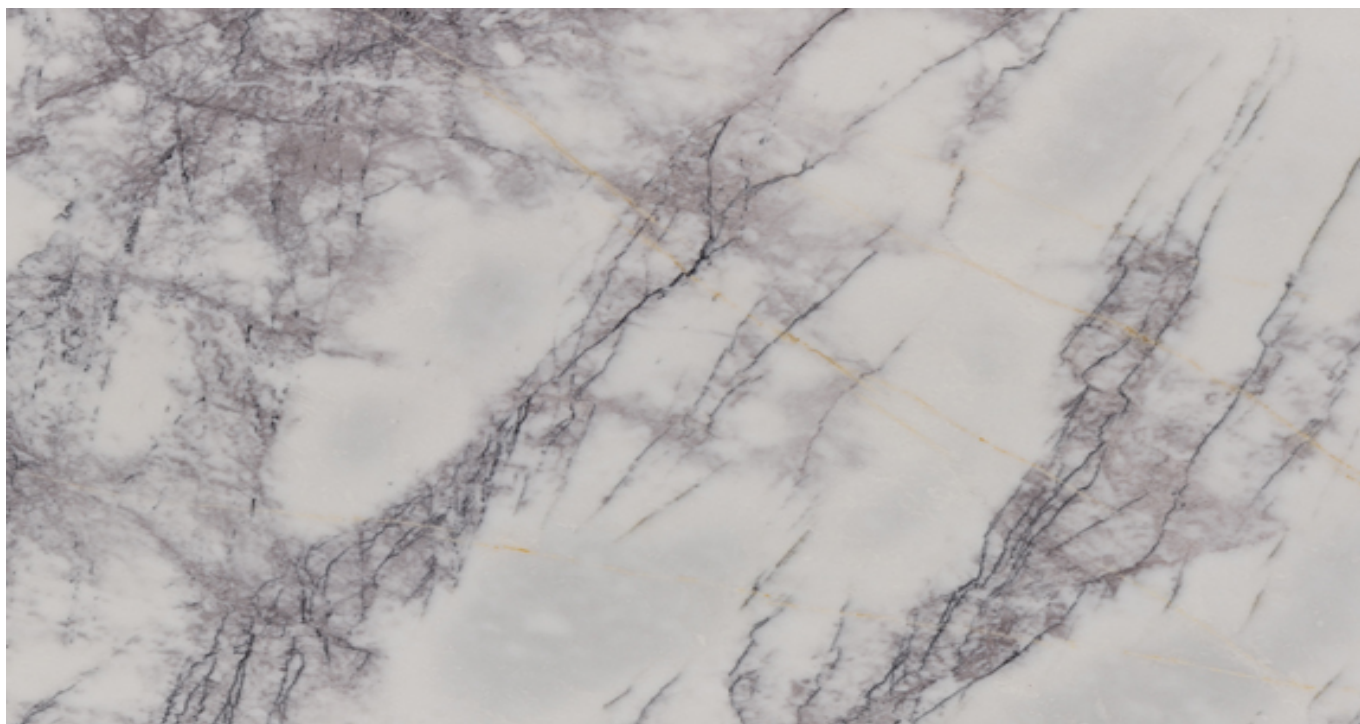

SCHEMA PRODOTTO

WHITE LILLAC

Materiale: Carrara

Colore: Bianco

Blocco di riferimento: ME1433

Lastre totali: 14

Metri quadrati totali: 50.83