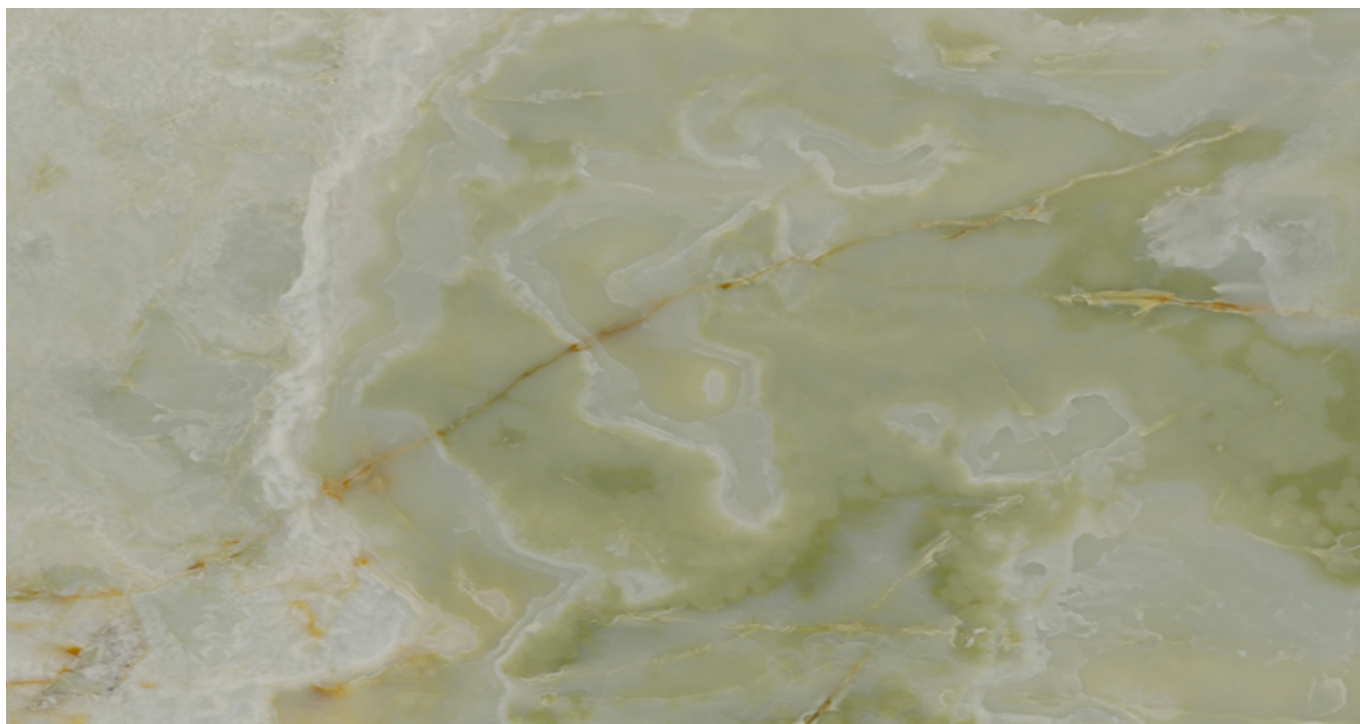

### **ONYX GREEN JADE**

Materiale:  $\text{CaSiO}_3$

Colore:  $\text{CaSiO}_3$  « $\text{CaSiO}_3$ »™

Blocco di riferimento: ME1450

Lastre totali: 3

Metri quadri totali: 4.9

---

---