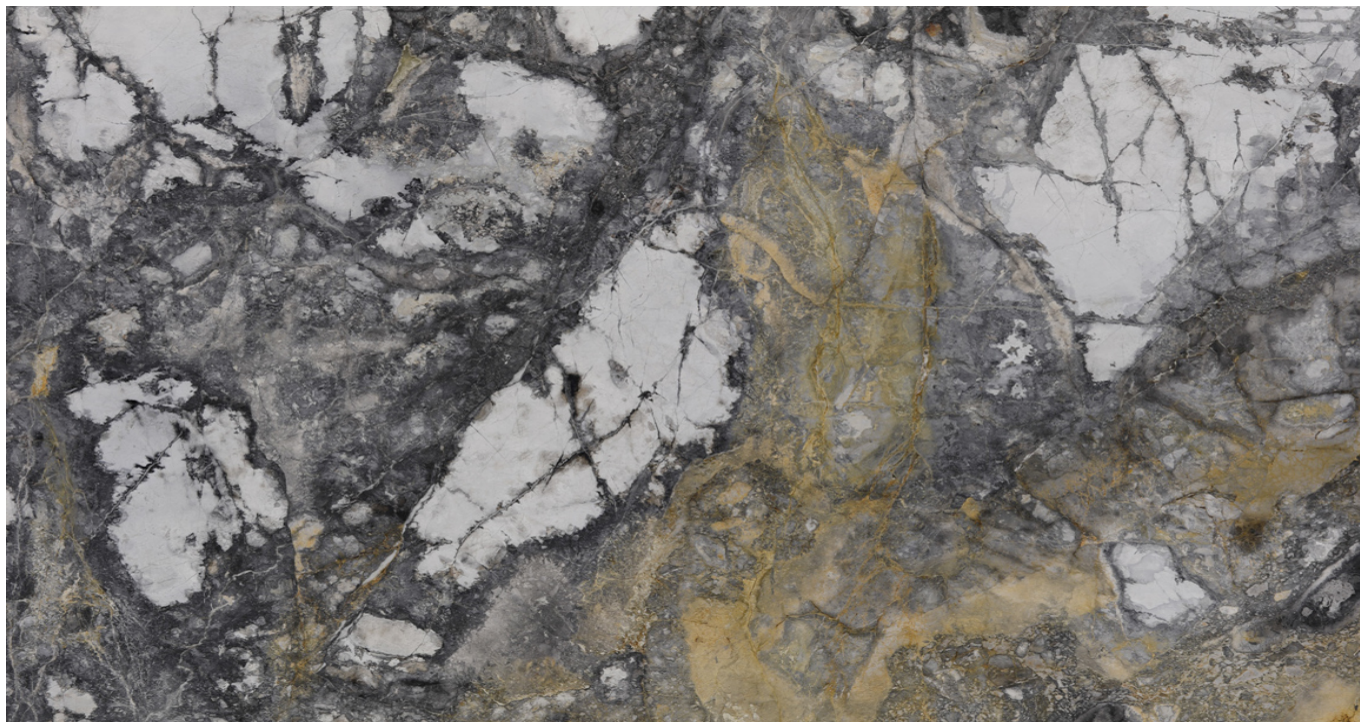

SCHEMA PRODOTTO

INVISIBLE GREY GOLD

Materiale: Marmo

Colore: Bianco

Blocco di riferimento: ME1502

Lastre totali: 4

Metri quadri totali: 19.53

Materiale disponibile, ultimo aggiornamento in data: 18/12/2024

Caratteristiche

MATERIALE	FINITURA	N°	LU	LA	SP	M²
INVISIBLE GREY GOLD	LUCIDO	1	280	181	3	5.07
INVISIBLE GREY GOLD	LUCIDO	1	280	181	3	5.07
INVISIBLE GREY GOLD	LUCIDO	1	280	181	3	5.07
INVISIBLE GREY GOLD	LUCIDO	1	288	150	1,3	4.32