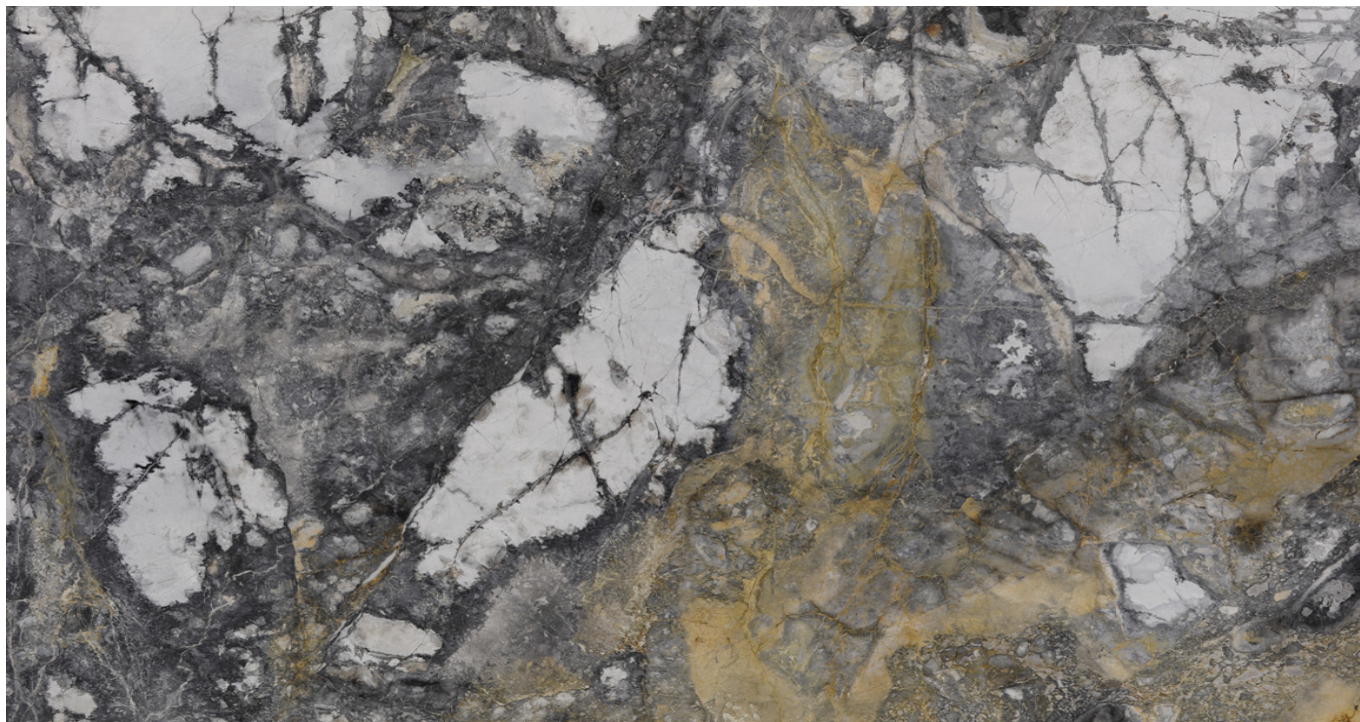

SCHEMA PRODOTTO

INVISIBLE GREY GOLD

Materiale: Marmo

Colore: Bianco

Blocco di riferimento: ME1502

Lastre totali: 4

Metri quadri totali: 19.53

Materiale disponibile, ultimo aggiornamento in data: 03/04/2025

Caratteristiche

| MATERIALE | FINITURA | N° | LU | LA | SP | M² |
|---------------------|-----------------|-----------|-----------|-----------|-----------|----------------------|
| INVISIBLE GREY GOLD | LUCIDO | 1 | 280 | 181 | 3 | 5.07 |
| INVISIBLE GREY GOLD | LUCIDO | 1 | 280 | 181 | 3 | 5.07 |
| INVISIBLE GREY GOLD | LUCIDO | 1 | 280 | 181 | 3 | 5.07 |
| INVISIBLE GREY GOLD | LUCIDO | 1 | 288 | 150 | 1,3 | 4.32 |