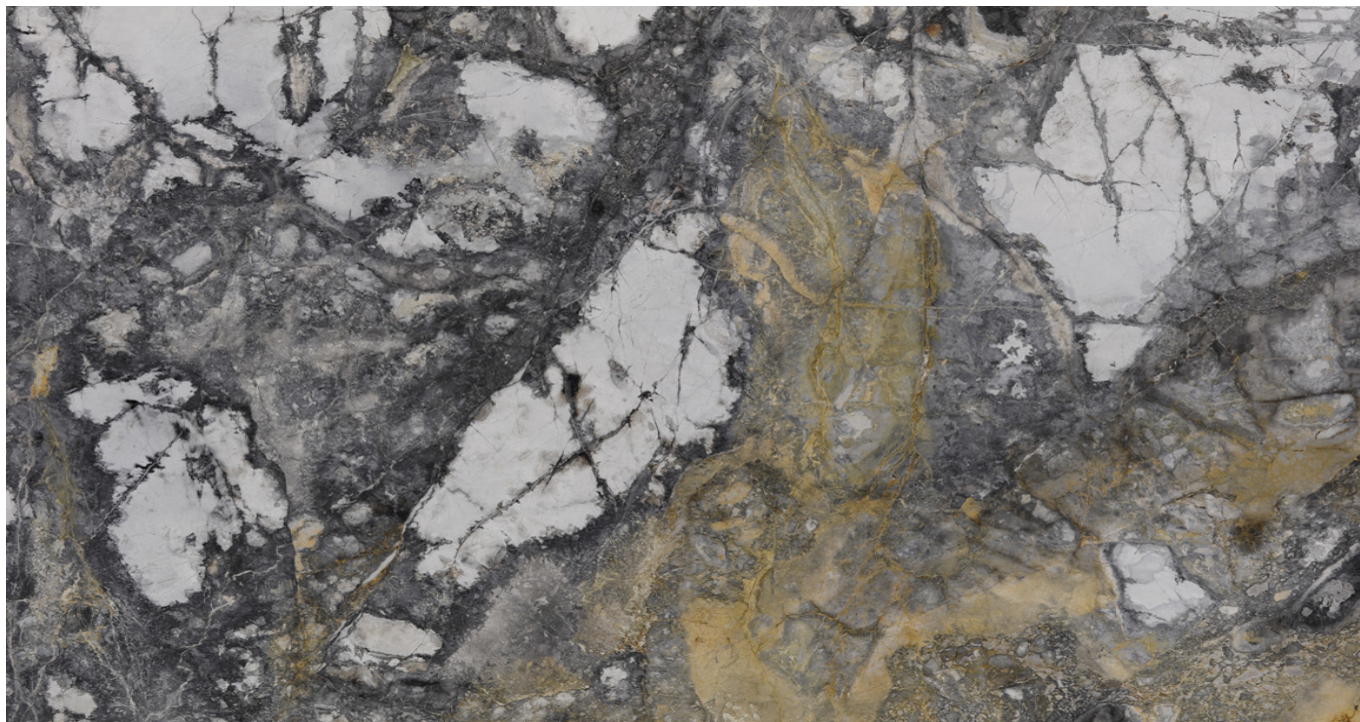

SCHEDA PRODOTTO

INVISIBLE GREY GOLD

Materiale: **Quartzite**

Colore: **Grigio**

Blocco di riferimento: ME1502

Lastre totali: 4

Metri quadri totali: 19.53

Available material, last update at: 04-02-2025

Features

MATERIAL	FINISH	N°	L	W	THK	M²
INVISIBLE GREY GOLD	POLISHED	1	280	181	3	5.07
INVISIBLE GREY GOLD	POLISHED	1	280	181	3	5.07
INVISIBLE GREY GOLD	POLISHED	1	280	181	3	5.07
INVISIBLE GREY GOLD	POLISHED	1	288	150	1,3	4.32