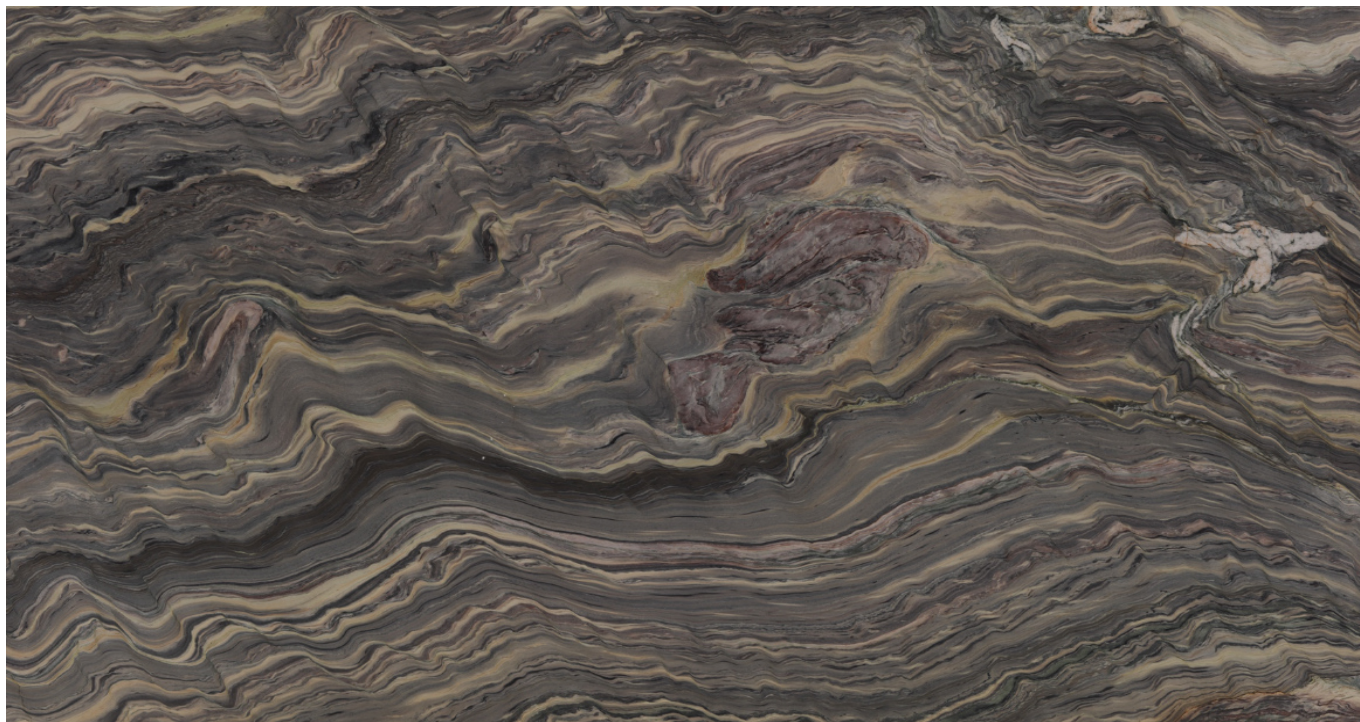

SCHEDA PRODOTTO

EXPLOSION BLUE

Materiale: Quarzite

Colore: Blu

Blocco di riferimento: ME1529

Lastre totali: 33

Metri quadri totali: 202.31

Materiale disponibile, ultimo aggiornamento in data: 24/04/2025

Caratteristiche

MATERIALE	FINITURA	N°	LU	LA	SP	M ²
EXPLOSION BLUE	LUCIDO	1	324	194	2	6.29
EXPLOSION BLUE	LUCIDO	1	324	194	2	6.29
EXPLOSION BLUE	LUCIDO	1	324	194	2	6.29
EXPLOSION BLUE	LUCIDO	1	324	194	2	6.29
EXPLOSION BLUE	LUCIDO	1	324	194	2	6.29
EXPLOSION BLUE	LUCIDO	1	325	194	2	6.31
EXPLOSION BLUE	LUCIDO	1	325	194	2	6.31
EXPLOSION BLUE	LUCIDO	1	325	194	2	6.31
EXPLOSION BLUE	LUCIDO	1	325	194	2	6.31
EXPLOSION BLUE	LUCIDO	1	325	194	2	6.31
EXPLOSION BLUE	LUCIDO	1	325	194	2	6.31
EXPLOSION BLUE	LUCIDO	1	325	194	2	6.31
EXPLOSION BLUE	LUCIDO	1	324	194	2	6.29
EXPLOSION BLUE	LUCIDO	1	325	194	2	6.31
EXPLOSION BLUE	LUCIDO	1	325	194	2	6.31
EXPLOSION BLUE	LUCIDO	1	325	194	2	6.31
EXPLOSION BLUE	LUCIDO	1	325	194	2	6.31

EXPLOSION BLUE	LUCIDO	1	325	193	2	6.27
EXPLOSION BLUE	LUCIDO	1	325	193	2	6.27
EXPLOSION BLUE	LUCIDO	1	325	193	2	6.27
EXPLOSION BLUE	LUCIDO	1	324	193	2	6.25
EXPLOSION BLUE	LUCIDO	1	324	193	2	6.25
EXPLOSION BLUE	LUCIDO	1	324	193	2	6.25
EXPLOSION BLUE	LUCIDO	1	324	193	2	6.25
EXPLOSION BLUE	LUCIDO	1	324	194	2	6.29
EXPLOSION BLUE	LUCIDO	1	324	194	2	6.29
EXPLOSION BLUE	LUCIDO	1	324	194	2	6.29
EXPLOSION BLUE	SATINATO	1	275	128	2	3.52
EXPLOSION BLUE	LUCIDO	1	298	129	2	3.84
EXPLOSION BLUE	LUCIDO	1	324	194	2	6.29
EXPLOSION BLUE	LUCIDO	1	324	194	2	6.29
EXPLOSION BLUE	LUCIDO	1	324	194	2	6.29
EXPLOSION BLUE	LUCIDO	1	324	194	2	6.29
EXPLOSION BLUE	LUCIDO	1	324	194	2	6.29
EXPLOSION BLUE	LUCIDO	1	324	194	2	6.29
EXPLOSION BLUE	LUCIDO	1	324	194	2	6.29
