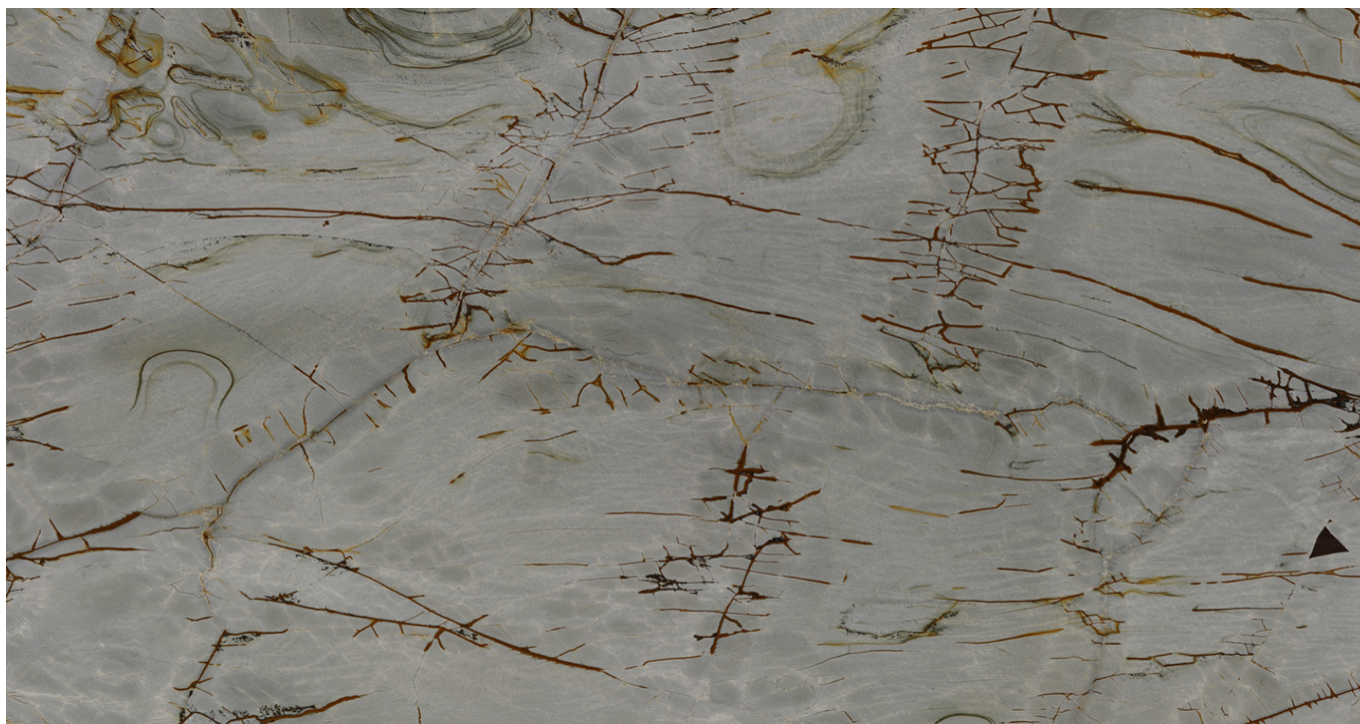

### **BLUE ROMA**

Materiale: Quarzite

Colore: Blu

Blocco di riferimento: ME1573

Lastre totali: 17

Metri quadri totali: 112.23

---

Materiale disponibile, ultimo aggiornamento in data: 03/04/2025

## Caratteristiche

<b>MATERIALE</b>	<b>FINITURA</b>	<b>N°</b>	<b>LU</b>	<b>LA</b>	<b>SP</b>	<b>M<sup>2</sup></b>
BLUE ROMA	LUCIDO	1	341	196	2	6.68
BLUE ROMA	LUCIDO	1	341	196	2	6.68
BLUE ROMA	LUCIDO	1	341	196	2	6.68
BLUE ROMA	LUCIDO	1	341	196	2	6.68
BLUE ROMA	LUCIDO	1	341	196	2	6.68
BLUE ROMA	LUCIDO	1	341	196	2	6.68
BLUE ROMA	LUCIDO	1	341	195	2	6.65
BLUE ROMA	LUCIDO	1	275	195	2	5.36
BLUE ROMA	LEATHER	1	342	196	2	6.7
BLUE ROMA	LUCIDO	1	341	196	2	6.68
BLUE ROMA	LUCIDO	1	341	196	2	6.68
BLUE ROMA	LUCIDO	1	341	196	2	6.68
BLUE ROMA	LUCIDO	1	341	196	2	6.68
BLUE ROMA	LUCIDO	1	341	196	2	6.68
BLUE ROMA	LUCIDO	1	341	196	2	6.68
BLUE ROMA	LUCIDO	1	341	196	2	6.68