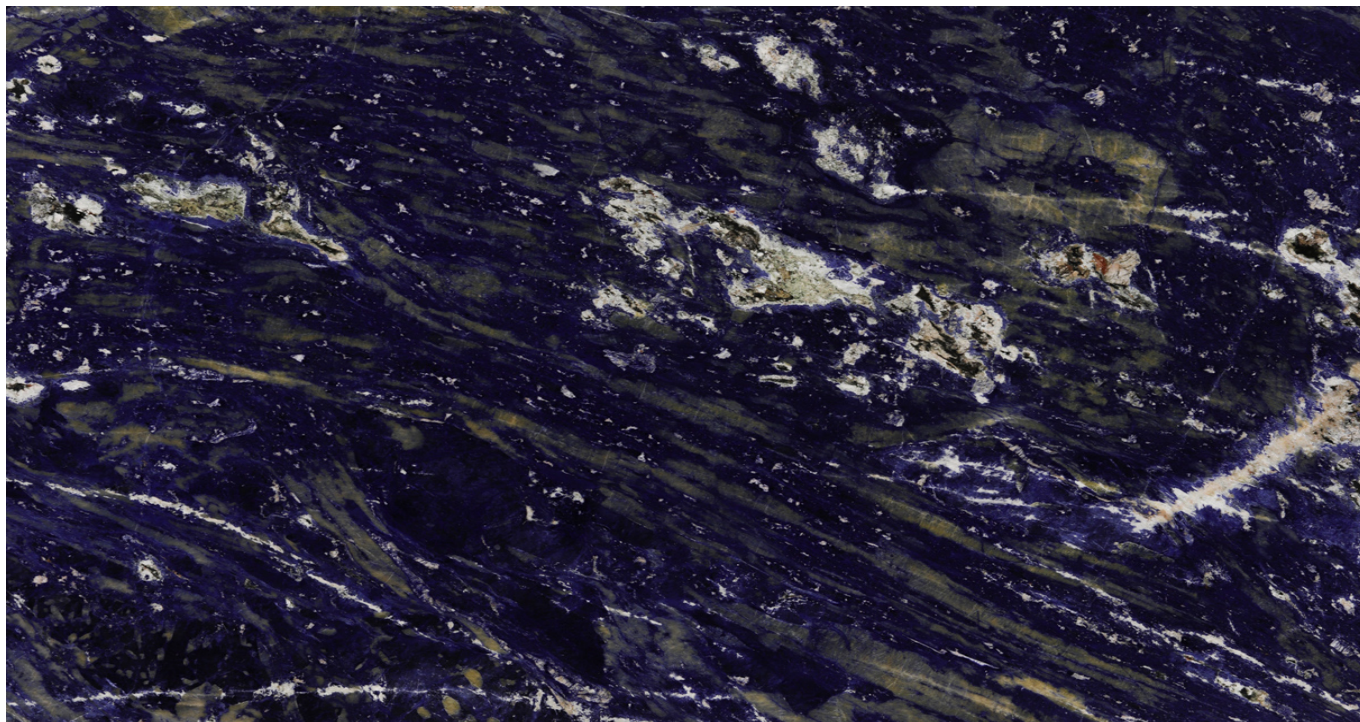

SCHEDA PRODOTTO

SODALITE BLUE EXTRA

Materiale: Sodalite

Colore: Blu

Blocco di riferimento: ME1539

Lastre totali: 19

Metri quadri totali: 107.75

Materiale disponibile, ultimo aggiornamento in data: 27/11/2024

Caratteristiche

MATERIALE	FINITURA	N°	LU	LA	SP	M ²
SODALITE BLUE EXTRA	LUCIDO	1	293	194	2	5.68
SODALITE BLUE EXTRA	LUCIDO	1	293	194	2	5.68
SODALITE BLUE EXTRA	LUCIDO	1	293	194	2	5.68
SODALITE BLUE EXTRA	LUCIDO	1	293	194	2	5.68
SODALITE BLUE EXTRA	LUCIDO	1	293	194	2	5.68
SODALITE BLUE EXTRA	LUCIDO	1	293	194	2	5.68
SODALITE BLUE EXTRA	LUCIDO	1	293	194	2	5.68
SODALITE BLUE EXTRA	LUCIDO	1	293	194	2	5.68
SODALITE BLUE EXTRA	LUCIDO	1	293	194	2	5.68
SODALITE BLUE EXTRA	RETINATO	1	299	193	6,5	5.77
SODALITE BLUE EXTRA	RETINATO	1	290	180	1	5.22
SODALITE BLUE EXTRA	LUCIDO	1	293	194	2	5.68
SODALITE BLUE EXTRA	LUCIDO	1	294	195	2	5.73
SODALITE BLUE EXTRA	LUCIDO	1	294	195	2	5.73
SODALITE BLUE EXTRA	LUCIDO	1	294	194	2	5.7

SODALITE BLUE EXTRA	LUCIDO	1	294	194	2	5.7
SODALITE BLUE EXTRA	LUCIDO	1	294	194	2	5.7
SODALITE BLUE EXTRA	LUCIDO	1	294	194	2	5.7
SODALITE BLUE EXTRA	LUCIDO	1	294	194	2	5.7
