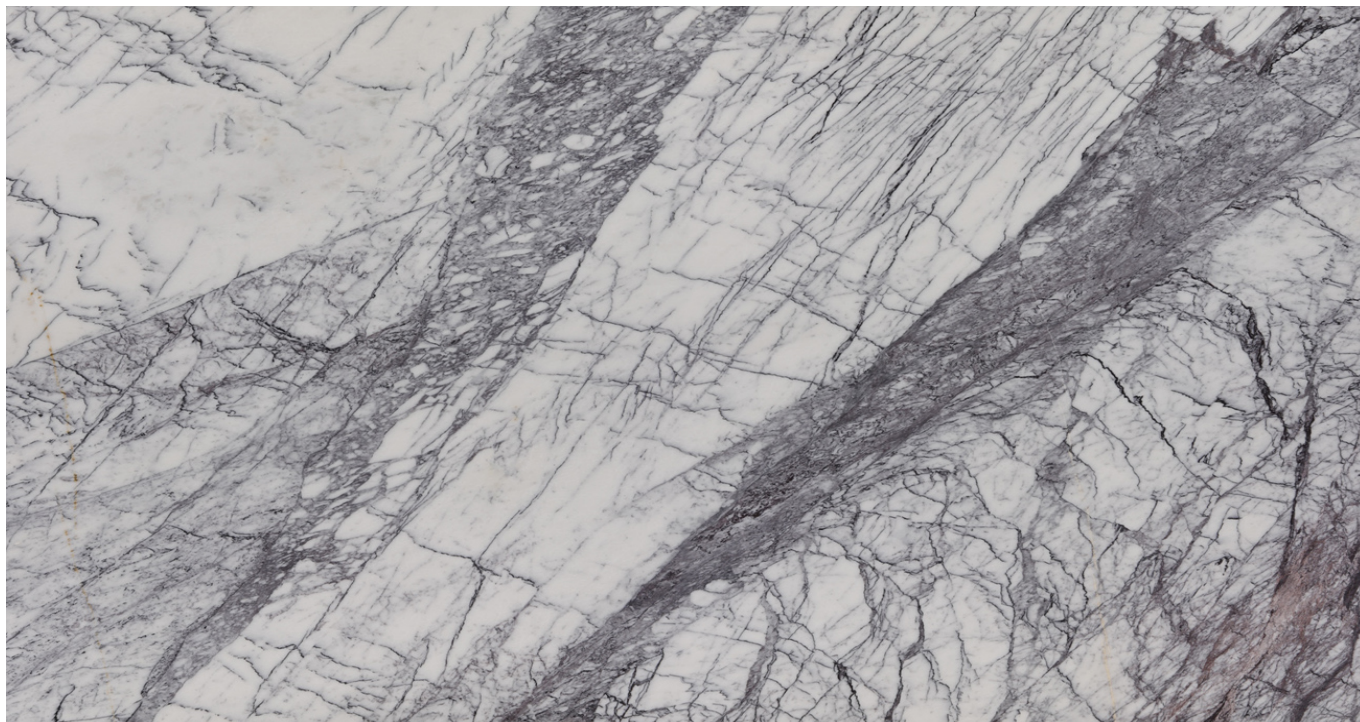

SCHEMA PRODOTTO

BIANCO LILLAC

Materiale: Marmo

Colore: Bianco

Blocco di riferimento: ME1583

Lastre totali: 24

Metri quadri totali: 119.78

Materiale disponibile, ultimo aggiornamento in data: 19/12/2024

Caratteristiche

MATERIALE	FINITURA	N°	LU	LA	SP	M ²
BIANCO LILLAC	LUCIDO	1	286	175	2	5.01
BIANCO LILLAC	LUCIDO	1	286	175	2	5.01
BIANCO LILLAC	LUCIDO	1	286	175	2	5.01
BIANCO LILLAC	LUCIDO	1	286	175	2	5.01
BIANCO LILLAC	LUCIDO	1	286	175	2	5.01
BIANCO LILLAC	LUCIDO	1	285	175	2	4.99
BIANCO LILLAC	LUCIDO	1	285	175	2	4.99
BIANCO LILLAC	LUCIDO	1	285	175	2	4.99
BIANCO LILLAC	LUCIDO	1	285	175	2	4.99
BIANCO LILLAC	LUCIDO	1	285	175	2	4.99
BIANCO LILLAC	LUCIDO	1	285	175	2	4.99
BIANCO LILLAC	LUCIDO	1	286	175	2	5.01
BIANCO LILLAC	LUCIDO	1	285	175	2	4.99
BIANCO LILLAC	LUCIDO	1	282	175	2	4.93
BIANCO LILLAC	LUCIDO	1	284	174	2	4.94