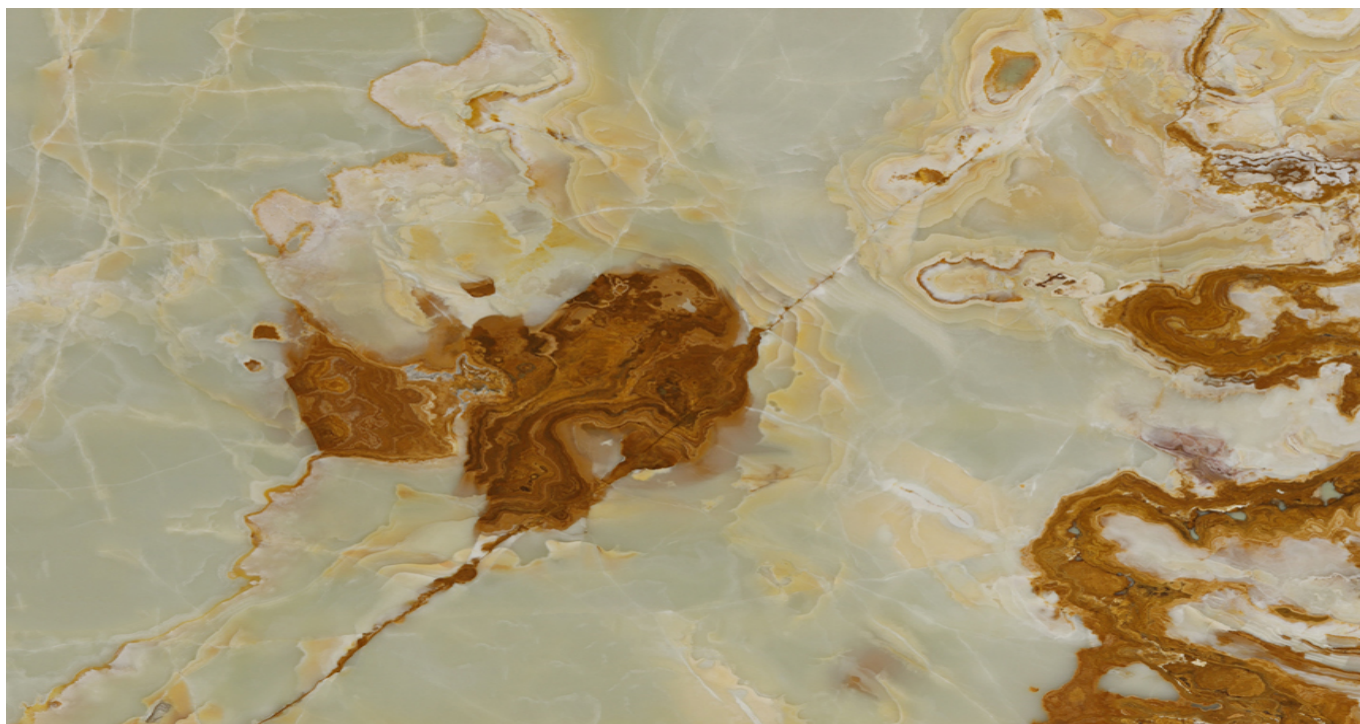

### **ONICE VERDE**

Materiale: Onice

Colore: Verde

Blocco di riferimento: ME1552

Lastre totali: 8

Metri quadrati totali: 21.45

---

Materiale disponibile, ultimo aggiornamento in data: 05/01/2025

## Caratteristiche

<b>MATERIALE</b>	<b>FINITURA</b>	<b>N°</b>	<b>LU</b>	<b>LA</b>	<b>SP</b>	<b>M<sup>2</sup></b>
ONICE VERDE	LUCIDO	1	220	130	2	2.86
ONICE VERDE	LUCIDO	1	227	135	2	3.06
ONICE VERDE	LUCIDO	1	227	135	2	3.06
ONICE VERDE	LUCIDO	1	227	135	2	3.06
ONICE VERDE	LUCIDO	1	227	135	2	3.06
ONICE VERDE	LUCIDO	1	227	100	2	2.27
ONICE VERDE	LUCIDO	1	227	90	2	2.04
ONICE VERDE	LUCIDO	1	227	90	2	2.04