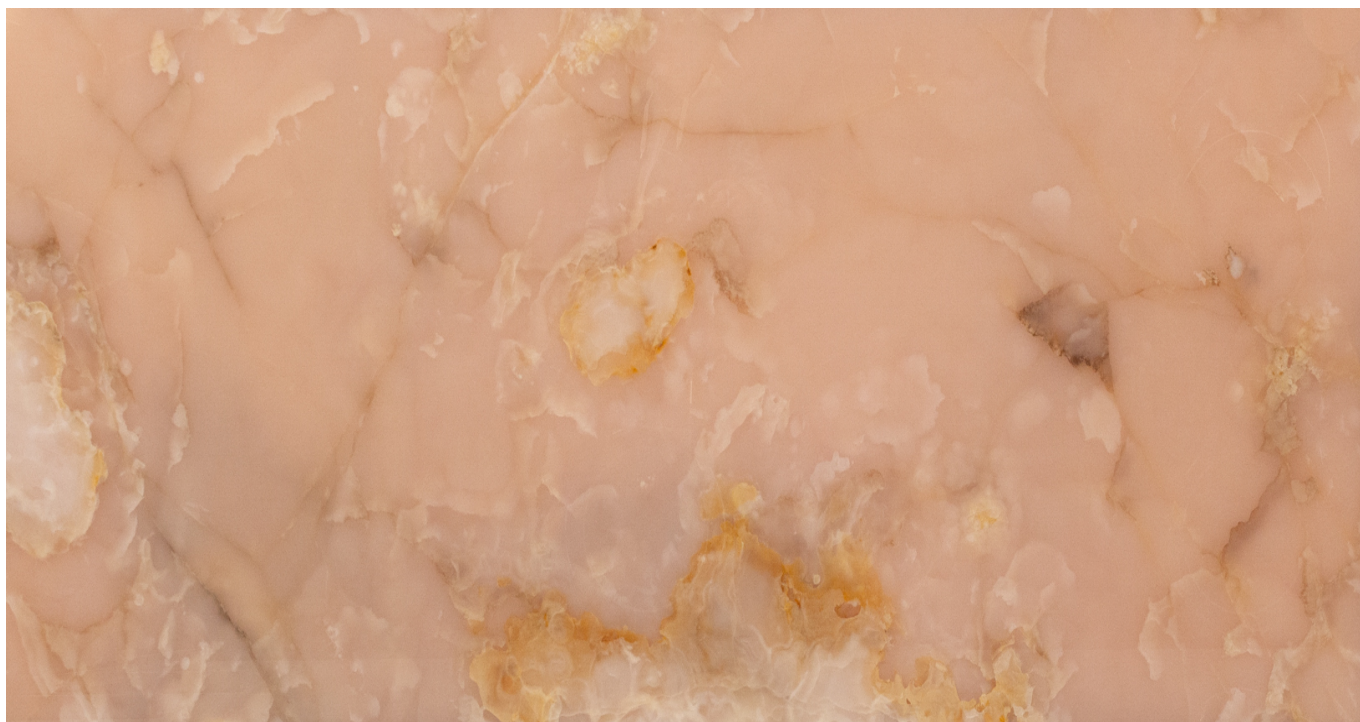

SCHEMA PRODOTTO

ONICE ROSA

Materiale: Onice

Colore: Rosa

Blocco di riferimento: ME1585

Lastre totali: 5

Metri quadrati totali: 10.15