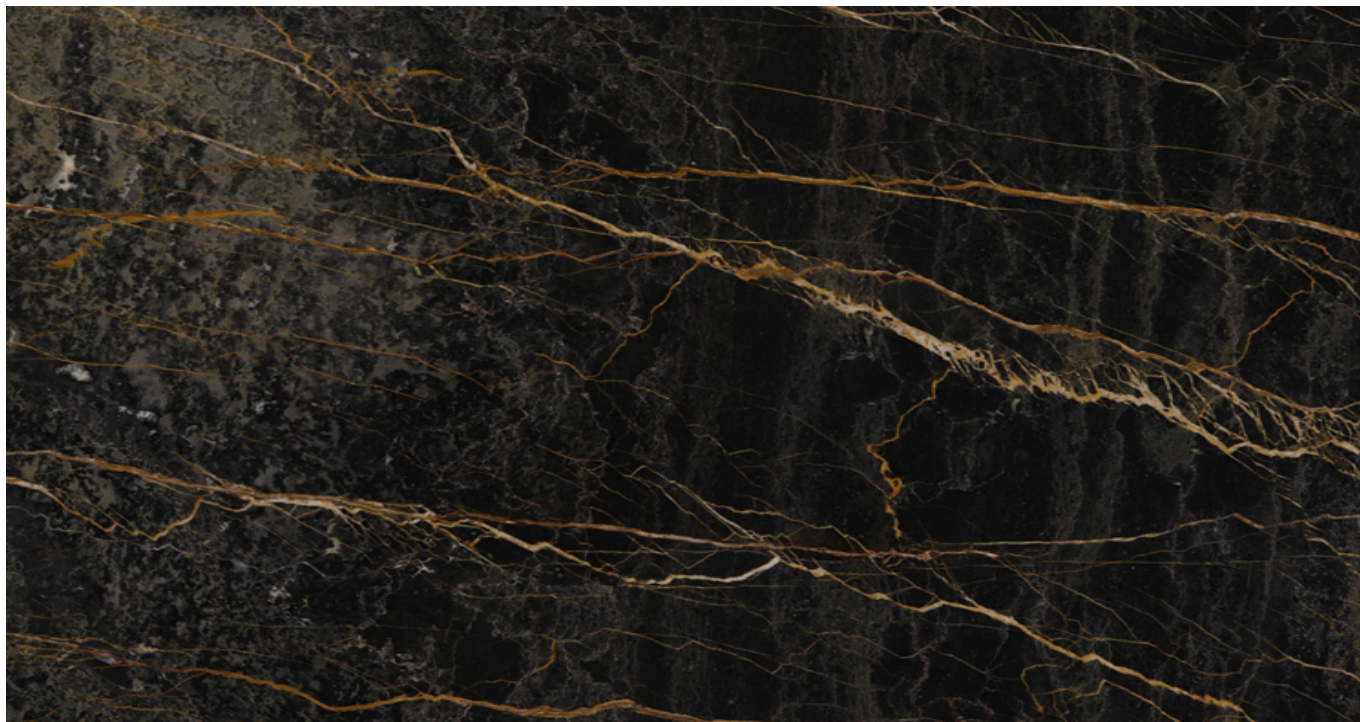

SCHEDA PRODOTTO

NERO PORT LAURENT

Materiale: Marmo

Colore: Nero

Blocco di riferimento: ME1651

Lastre totali: 26

Metri quadri totali: 134.68

Materiale disponibile, ultimo aggiornamento in data: 03/04/2025

Caratteristiche

| MATERIALE | FINITURA | N° | LU | LA | SP | M ² |
|-------------------|----------|----|-----|-----|----|----------------|
| NERO PORT LAURENT | LUCIDO | 1 | 295 | 179 | 2 | 5.28 |
| NERO PORT LAURENT | LUCIDO | 1 | 295 | 179 | 2 | 5.28 |
| NERO PORT LAURENT | LUCIDO | 1 | 295 | 179 | 2 | 5.28 |
| NERO PORT LAURENT | LUCIDO | 1 | 295 | 179 | 2 | 5.28 |
| NERO PORT LAURENT | LUCIDO | 1 | 295 | 179 | 2 | 5.28 |
| NERO PORT LAURENT | LUCIDO | 1 | 295 | 179 | 2 | 5.28 |
| NERO PORT LAURENT | LUCIDO | 1 | 295 | 178 | 2 | 5.25 |
| NERO PORT LAURENT | LUCIDO | 1 | 295 | 178 | 2 | 5.25 |
| NERO PORT LAURENT | LUCIDO | 1 | 295 | 179 | 2 | 5.28 |
| NERO PORT LAURENT | LUCIDO | 1 | 295 | 179 | 2 | 5.28 |
| NERO PORT LAURENT | LUCIDO | 1 | 295 | 179 | 2 | 5.28 |
| NERO PORT LAURENT | LUCIDO | 1 | 295 | 179 | 2 | 5.28 |
| NERO PORT LAURENT | LUCIDO | 1 | 295 | 179 | 2 | 5.28 |
| NERO PORT LAURENT | LUCIDO | 1 | 295 | 179 | 2 | 5.28 |
| NERO PORT LAURENT | LUCIDO | 1 | 295 | 179 | 2 | 5.28 |
| NERO PORT LAURENT | LUCIDO | 1 | 295 | 179 | 2 | 5.28 |