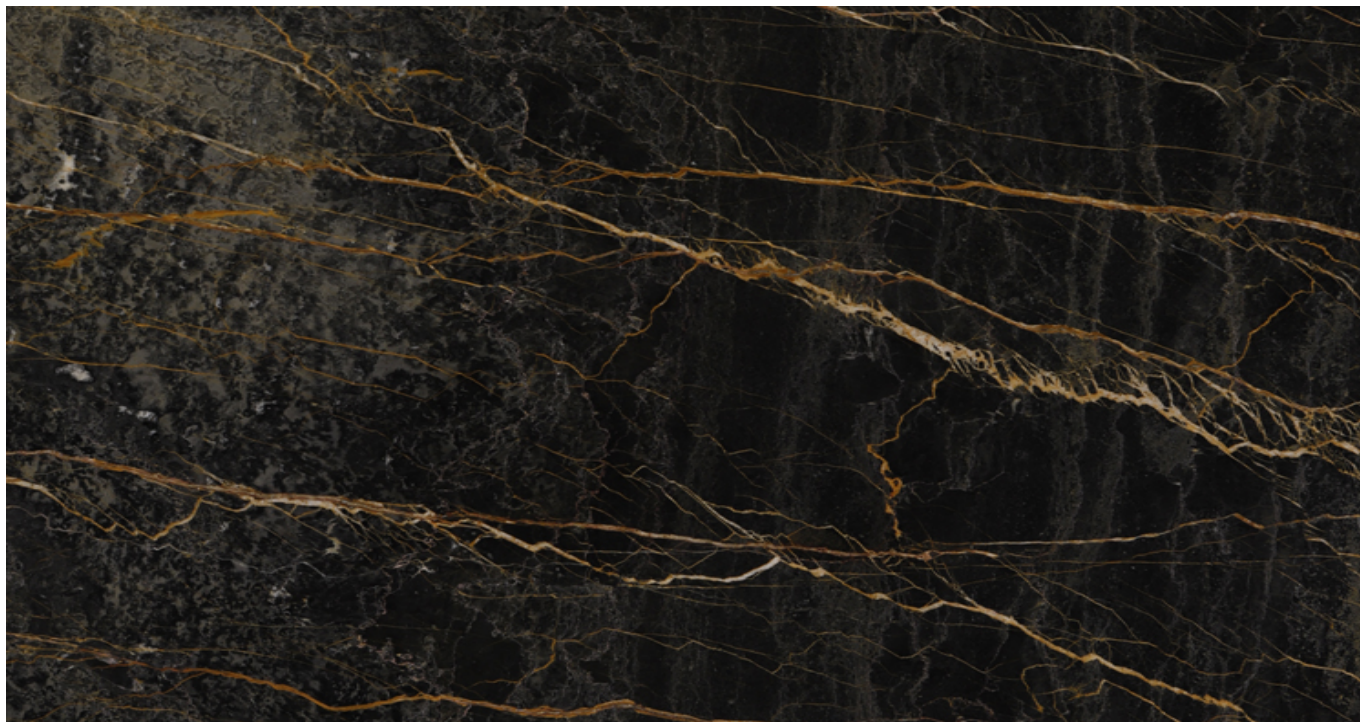

SCHEMA PRODOTTO

NERO PORT LAURENT

Materiale: Marmo

Colore: Nero

Blocco di riferimento: ME1651

Lastre totali: 37

Metri quadri totali: 192.25

Materiale disponibile, ultimo aggiornamento in data: 19/12/2024

Caratteristiche

MATERIALE	FINITURA	N°	LU	LA	SP	M ²
NERO PORT LAURENT	LUCIDO	1	295	179	2	5.28
NERO PORT LAURENT	LUCIDO	1	295	179	2	5.28
NERO PORT LAURENT	LUCIDO	1	295	179	2	5.28
NERO PORT LAURENT	LUCIDO	1	295	179	2	5.28
NERO PORT LAURENT	LUCIDO	1	295	179	2	5.28
NERO PORT LAURENT	LUCIDO	1	295	179	2	5.28
NERO PORT LAURENT	LUCIDO	1	295	178	2	5.25
NERO PORT LAURENT	LUCIDO	1	295	178	2	5.25
NERO PORT LAURENT	LUCIDO	1	295	178	2	5.25
NERO PORT LAURENT	LUCIDO	1	295	178	2	5.25
NERO PORT LAURENT	LUCIDO	1	295	178	2	5.25
NERO PORT LAURENT	LUCIDO	1	295	178	2	5.25
NERO PORT LAURENT	LUCIDO	1	295	179	2	5.28
NERO PORT LAURENT	LUCIDO	1	295	178	2	5.25
NERO PORT LAURENT	LUCIDO	1	295	178	2	5.25
NERO PORT LAURENT	LUCIDO	1	295	177	2	5.22