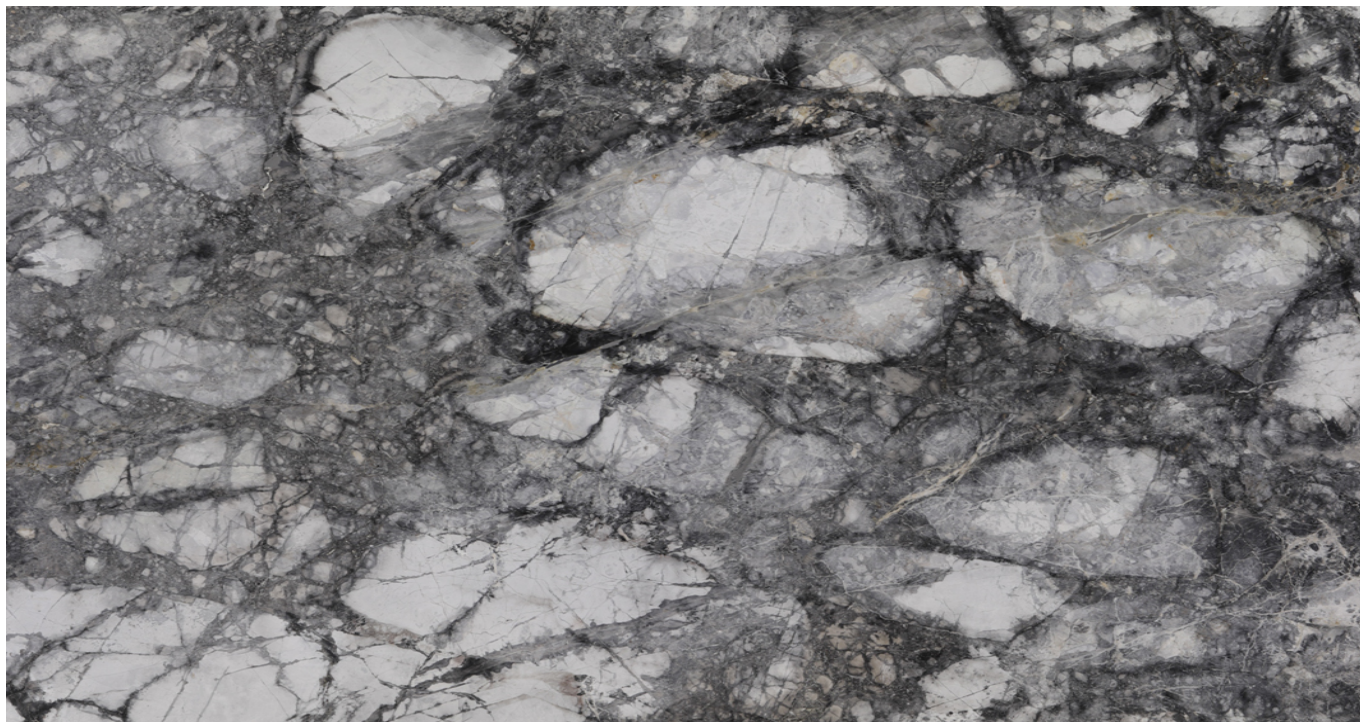

SCHEMA PRODOTTO

INVISIBLE GREY

Materiale: Marmo

Colore: Bianco

Blocco di riferimento: ME1652

Lastre totali: 28

Metri quadri totali: 153.27

Materiale disponibile, ultimo aggiornamento in data: 19/12/2024

Caratteristiche

MATERIALE	FINITURA	N°	LU	LA	SP	M ²
INVISIBLE GREY	LUCIDO	1	293	197	3	5.77
INVISIBLE GREY	LUCIDO	1	296	197	2	5.83
INVISIBLE GREY	LUCIDO	1	296	197	2	5.83
INVISIBLE GREY	LUCIDO	1	295	197	2	5.81
INVISIBLE GREY	LUCIDO	1	295	195	2	5.75
INVISIBLE GREY	LUCIDO	1	280	197	2	5.52
INVISIBLE GREY	LUCIDO	1	285	197	2	5.61
INVISIBLE GREY	LUCIDO	1	270	197	2	5.32
INVISIBLE GREY	LUCIDO	1	296	180	2	5.33
INVISIBLE GREY	LUCIDO	1	296	126	2	3.73
INVISIBLE GREY	LUCIDO	1	290	196	2	5.68
INVISIBLE GREY	LUCIDO	1	293	197	3	5.77
INVISIBLE GREY	LUCIDO	1	296	196	2	5.8
INVISIBLE GREY	LUCIDO	1	296	197	2	5.83
INVISIBLE GREY	LUCIDO	1	296	197	2	5.83

INVISIBLE GREY	LUCIDO	1	296	197	2	5.83
INVISIBLE GREY	LUCIDO	1	296	197	2	5.83
INVISIBLE GREY	LUCIDO	1	296	197	2	5.83
INVISIBLE GREY	LUCIDO	1	296	197	2	5.83
INVISIBLE GREY	LUCIDO	1	296	197	2	5.83
INVISIBLE GREY	LUCIDO	1	296	197	2	5.83
INVISIBLE GREY	LUCIDO	1	293	197	3	5.77
INVISIBLE GREY	LUCIDO	1	296	197	2	5.83
INVISIBLE GREY	LUCIDO	1	295	97	2	2.86
INVISIBLE GREY	LUCIDO	1	225	130	2	2.93
INVISIBLE GREY	LUCIDO	1	296	197	2	5.83
INVISIBLE GREY	LUCIDO	1	296	197	2	5.83
INVISIBLE GREY	LUCIDO	1	296	197	2	5.83
