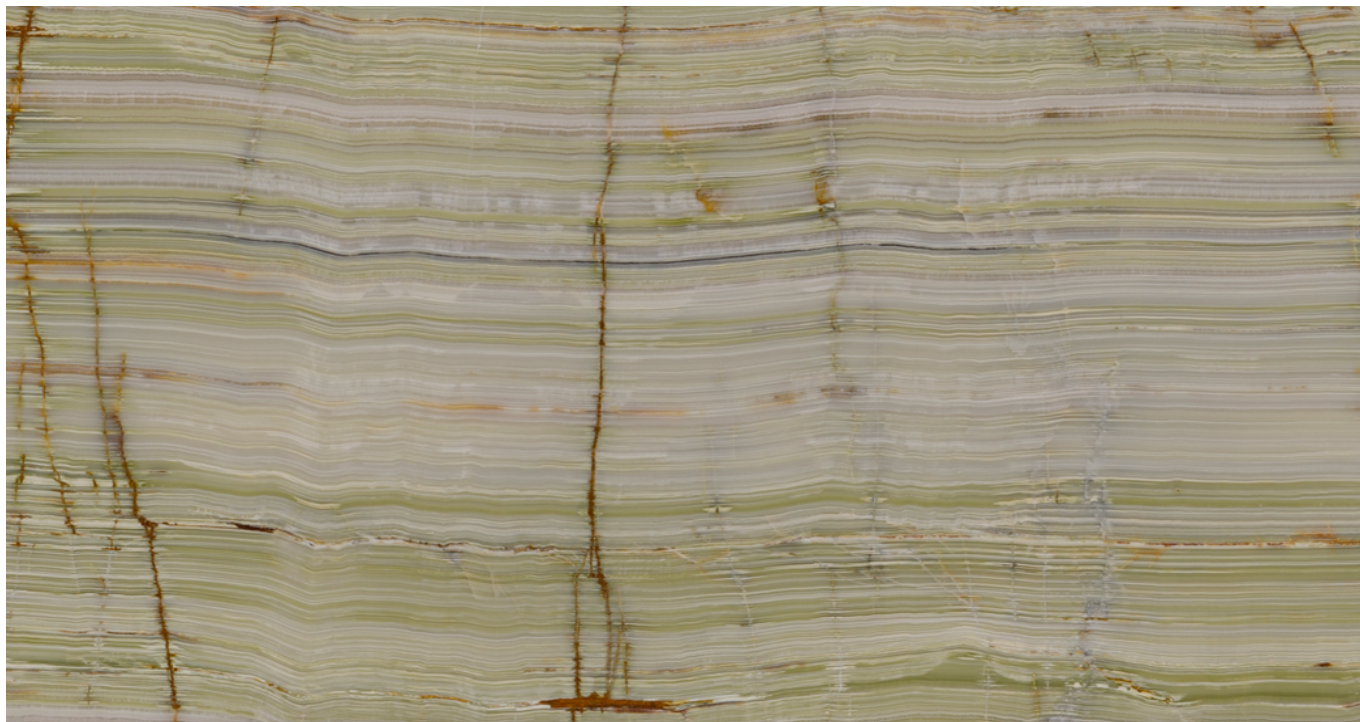

### **ONICE VERDE VC**

Materiale: Onice

Colore: Verde

Blocco di riferimento: ME1677

Lastre totali: 44

Metri quadri totali: 157.91

---

Materiale disponibile, ultimo aggiornamento in data: 18/11/2024

## Caratteristiche

<b>MATERIALE</b>	<b>FINITURA</b>	<b>N°</b>	<b>LU</b>	<b>LA</b>	<b>SP</b>	<b>M<sup>2</sup></b>
ONICE VERDE VC	LUCIDO	1	316	115	2	3.63
ONICE VERDE VC	LUCIDO	1	316	115	2	3.63
ONICE VERDE VC	LUCIDO	1	311	111	2	3.45
ONICE VERDE VC	LUCIDO	1	311	112	2	3.48
ONICE VERDE VC	LUCIDO	1	313	113	2	3.54
ONICE VERDE VC	LUCIDO	1	321	115	2	3.69
ONICE VERDE VC	LUCIDO	1	321	115	2	3.69
ONICE VERDE VC	LUCIDO	1	305	114	2	3.48
ONICE VERDE VC	LUCIDO	1	300	114	2	3.42
ONICE VERDE VC	LUCIDO	1	316	115	2	3.63
ONICE VERDE VC	LUCIDO	1	316	115	2	3.63
ONICE VERDE VC	LUCIDO	1	315	114	2	3.59
ONICE VERDE VC	LUCIDO	1	316	115	2	3.63
ONICE VERDE VC	LUCIDO	1	317	115	2	3.65
ONICE VERDE VC	LUCIDO	1	317	115	2	3.65

---

ONICE VERDE VC	LUCIDO	1	318	115	2	3.66
ONICE VERDE VC	LUCIDO	1	318	115	2	3.66
ONICE VERDE VC	LUCIDO	1	318	115	2	3.66
ONICE VERDE VC	LUCIDO	1	318	115	2	3.66
ONICE VERDE VC	LUCIDO	1	318	115	2	3.66
ONICE VERDE VC	LUCIDO	1	320	115	2	3.68
ONICE VERDE VC	LUCIDO	1	320	115	2	3.68
ONICE VERDE VC	LUCIDO	1	316	115	2	3.63
ONICE VERDE VC	LUCIDO	1	320	115	2	3.68
ONICE VERDE VC	LUCIDO	1	320	115	2	3.68
ONICE VERDE VC	LUCIDO	1	321	115	2	3.69
ONICE VERDE VC	LUCIDO	1	321	115	2	3.69
ONICE VERDE VC	LUCIDO	1	311	110	2	3.42
ONICE VERDE VC	LUCIDO	1	260	92	2	2.39
ONICE VERDE VC	LUCIDO	1	317	114	2	3.61
ONICE VERDE VC	LUCIDO	1	315	114	2	3.59
ONICE VERDE VC	LUCIDO	1	317	114	2	3.61
ONICE VERDE VC	LUCIDO	1	317	114	2	3.61
ONICE VERDE VC	LUCIDO	1	316	115	2	3.63
ONICE VERDE VC	LUCIDO	1	317	114	2	3.61