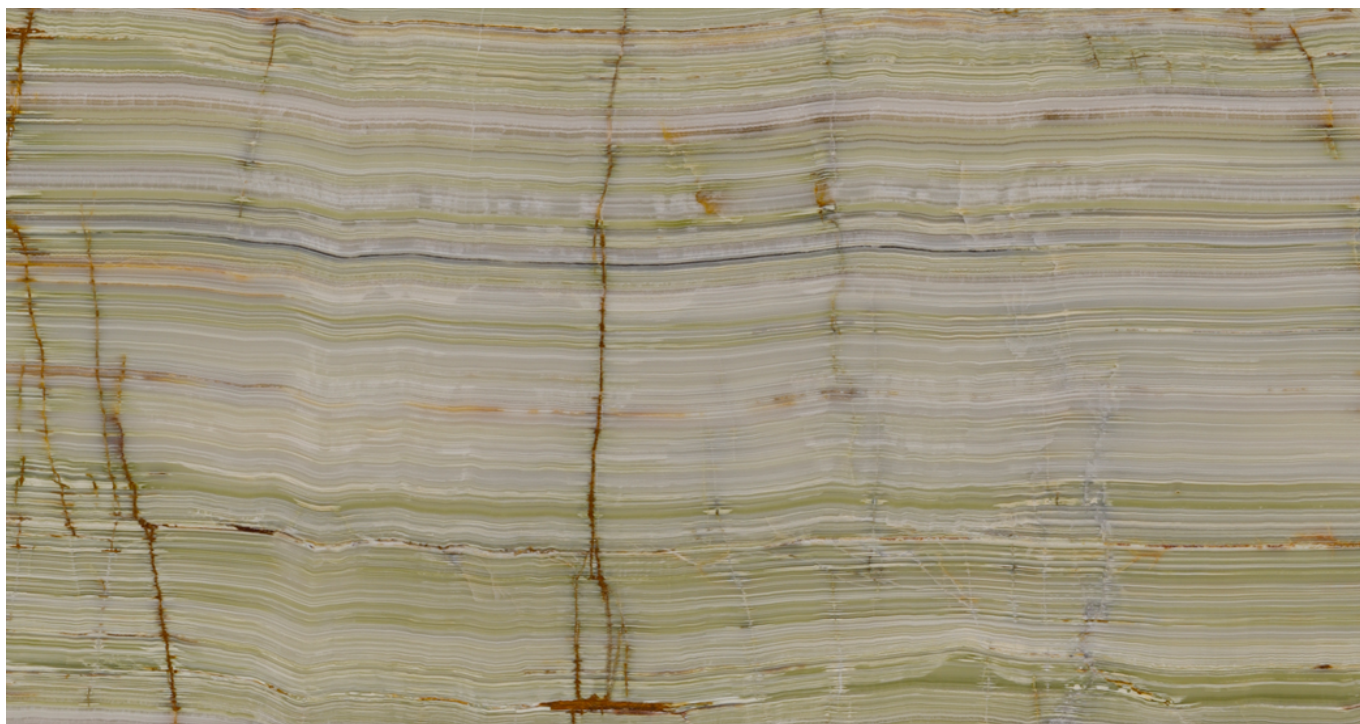

SCHEMA PRODOTTO

ONICE VERDE VC

Materiale: Onice

Colore: Verde

Blocco di riferimento: ME1677

Lastre totali: 44

Metri quadri totali: 157.91

Materiale disponibile, ultimo aggiornamento in data: 03/04/2025

Caratteristiche

MATERIALE	FINITURA	N°	LU	LA	SP	M²
ONICE VERDE VC	LUCIDO	1	316	115	2	3.63
ONICE VERDE VC	LUCIDO	1	316	115	2	3.63
ONICE VERDE VC	LUCIDO	1	311	111	2	3.45
ONICE VERDE VC	LUCIDO	1	311	112	2	3.48
ONICE VERDE VC	LUCIDO	1	313	113	2	3.54
ONICE VERDE VC	LUCIDO	1	321	115	2	3.69
ONICE VERDE VC	LUCIDO	1	321	115	2	3.69
ONICE VERDE VC	LUCIDO	1	305	114	2	3.48
ONICE VERDE VC	LUCIDO	1	300	114	2	3.42
ONICE VERDE VC	LUCIDO	1	316	115	2	3.63
ONICE VERDE VC	LUCIDO	1	316	115	2	3.63
ONICE VERDE VC	LUCIDO	1	315	114	2	3.59
ONICE VERDE VC	LUCIDO	1	316	115	2	3.63
ONICE VERDE VC	LUCIDO	1	317	115	2	3.65
ONICE VERDE VC	LUCIDO	1	317	115	2	3.65

ONICE VERDE VC	LUCIDO	1	318	115	2	3.66
ONICE VERDE VC	LUCIDO	1	318	115	2	3.66
ONICE VERDE VC	LUCIDO	1	318	115	2	3.66
ONICE VERDE VC	LUCIDO	1	318	115	2	3.66
ONICE VERDE VC	LUCIDO	1	318	115	2	3.66
ONICE VERDE VC	LUCIDO	1	320	115	2	3.68
ONICE VERDE VC	LUCIDO	1	320	115	2	3.68
ONICE VERDE VC	LUCIDO	1	316	115	2	3.63
ONICE VERDE VC	LUCIDO	1	320	115	2	3.68
ONICE VERDE VC	LUCIDO	1	320	115	2	3.68
ONICE VERDE VC	LUCIDO	1	321	115	2	3.69
ONICE VERDE VC	LUCIDO	1	321	115	2	3.69
ONICE VERDE VC	LUCIDO	1	311	110	2	3.42
ONICE VERDE VC	LUCIDO	1	260	92	2	2.39
ONICE VERDE VC	LUCIDO	1	317	114	2	3.61
ONICE VERDE VC	LUCIDO	1	315	114	2	3.59
ONICE VERDE VC	LUCIDO	1	317	114	2	3.61
ONICE VERDE VC	LUCIDO	1	317	114	2	3.61
ONICE VERDE VC	LUCIDO	1	316	115	2	3.63
ONICE VERDE VC	LUCIDO	1	317	114	2	3.61