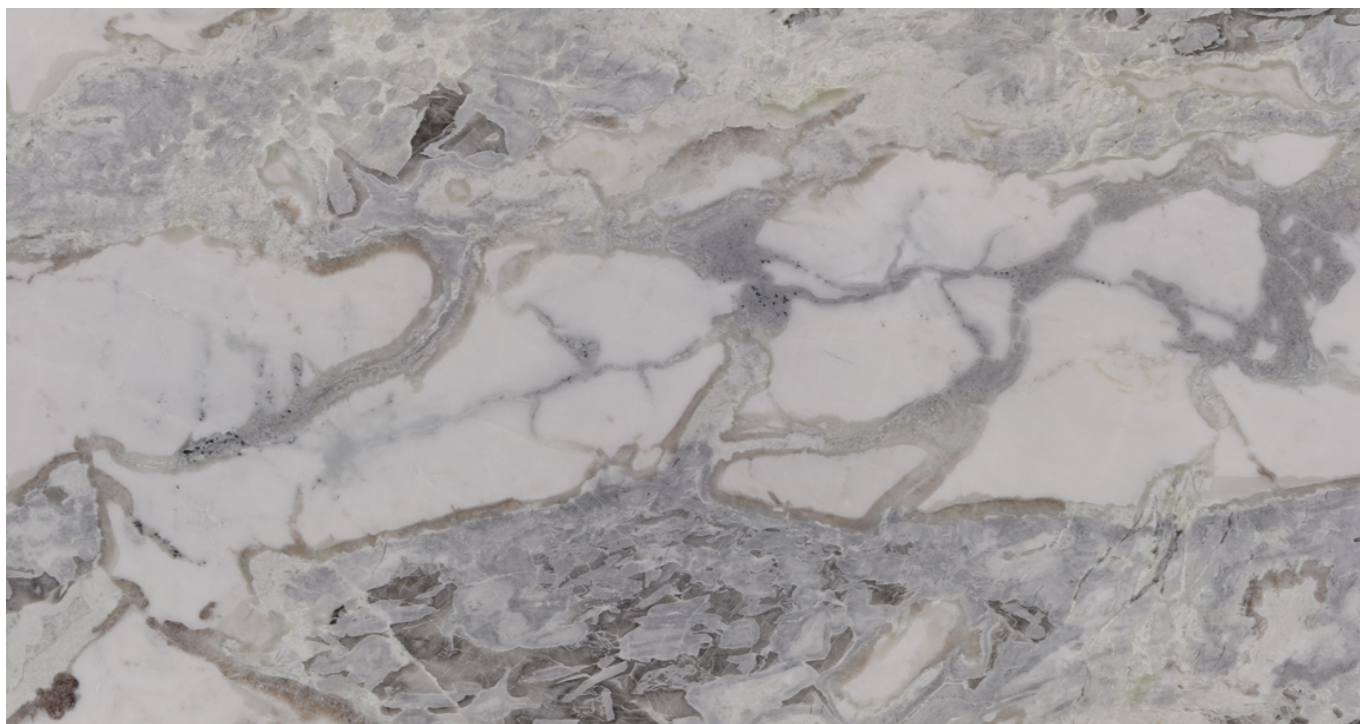

### OYSTER WHITE

Materiale: Carrara

Colore: Bianco

Blocco di riferimento: ME1695

Lastre totali: 24

Metri quadri totali: 142.05

---

Available material, last update at: 12-18-2024