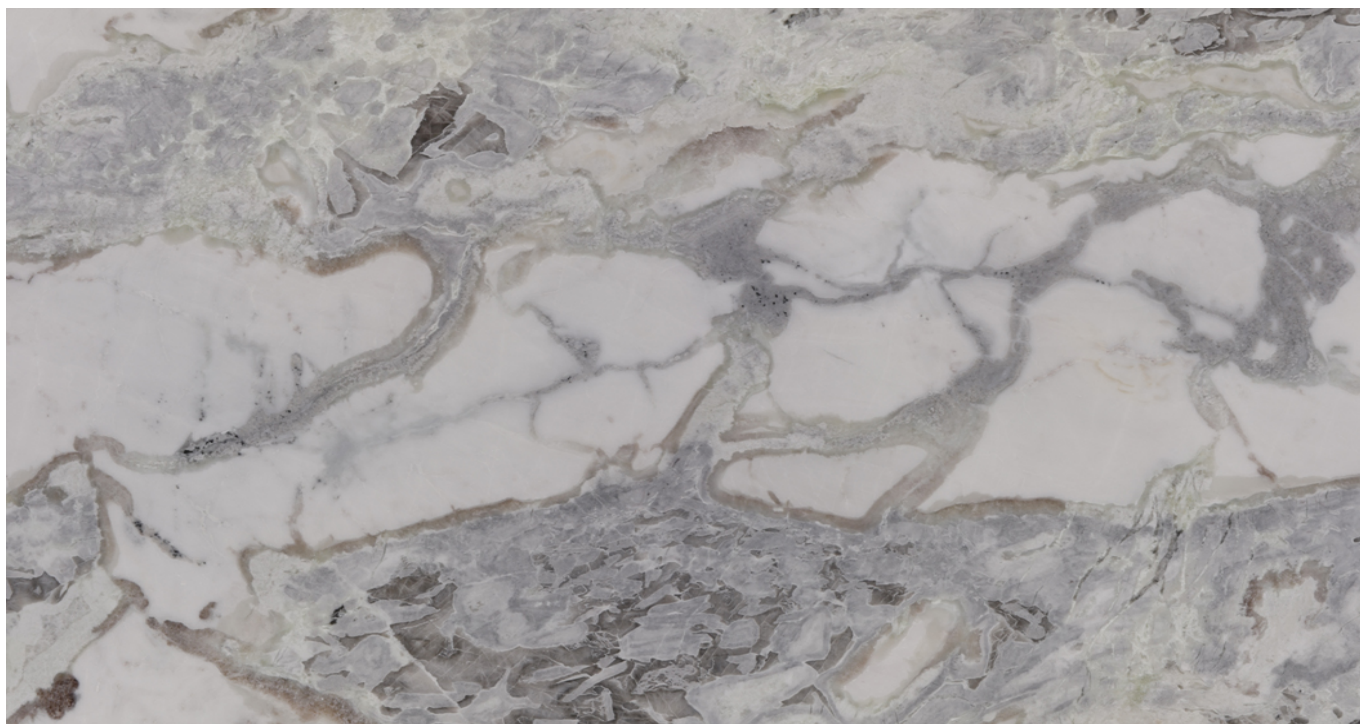

SCHEMA PRODOTTO

OYSTER WHITE

Materiale: Carrara

Colore: Bianco

Blocco di riferimento: ME1695

Lastre totali: 9

Metri quadri totali: 52.33

Available material, last update at: 04-02-2025

Features

MATERIAL	FINISH	N°	L	W	THK	M²
OYSTER WHITE	POLISHED	1	314	191	2	6
OYSTER WHITE	POLISHED	1	314	191	2	6
OYSTER WHITE	POLISHED	1	314	191	2	6
OYSTER WHITE	POLISHED	1	310	191	2	5.92
OYSTER WHITE	POLISHED	1	313	191	2	5.98
OYSTER WHITE	POLISHED	1	313	191	2	5.98
OYSTER WHITE	POLISHED	1	310	191	2	5.92
OYSTER WHITE	POLISHED	1	314	191	2	6
OYSTER WHITE	POLISHED	1	310	146	2	4.53