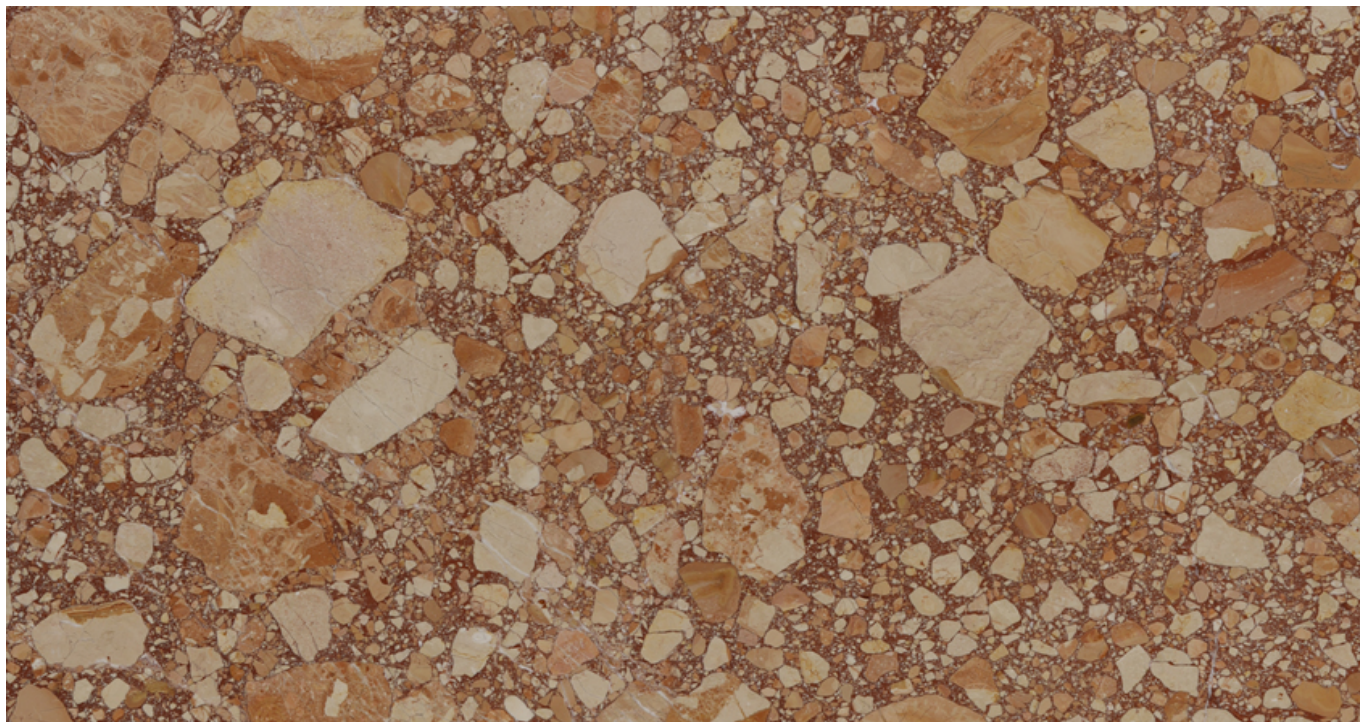

SCHEMA PRODOTTO

CEPPO ROSSO

Materiale: Marmo

Colore: Rosso

Blocco di riferimento: ME1726

Lastre totali: 46

Metri quadri totali: 212.35

Materiale disponibile, ultimo aggiornamento in data: 24/04/2025

Caratteristiche

MATERIALE	FINITURA	N°	LU	LA	SP	M ²
CEPPO ROSSO	LUCIDO	1	286	165	2	4.72
CEPPO ROSSO	LUCIDO	1	285	163	2	4.65
CEPPO ROSSO	LUCIDO	1	285	163	2	4.65
CEPPO ROSSO	LUCIDO	1	285	163	2	4.65
CEPPO ROSSO	LUCIDO	1	285	163	2	4.65
CEPPO ROSSO	LUCIDO	1	285	163	2	4.65
CEPPO ROSSO	LUCIDO	1	285	163	2	4.65
CEPPO ROSSO	LUCIDO	1	284	162	2	4.6
CEPPO ROSSO	LUCIDO	1	284	162	2	4.6
CEPPO ROSSO	LUCIDO	1	284	162	2	4.6
CEPPO ROSSO	LUCIDO	1	284	162	2	4.6
CEPPO ROSSO	LUCIDO	1	286	165	2	4.72
CEPPO ROSSO	LUCIDO	1	284	162	2	4.6
CEPPO ROSSO	LUCIDO	1	283	161	2	4.56
CEPPO ROSSO	LUCIDO	1	283	161	2	4.56