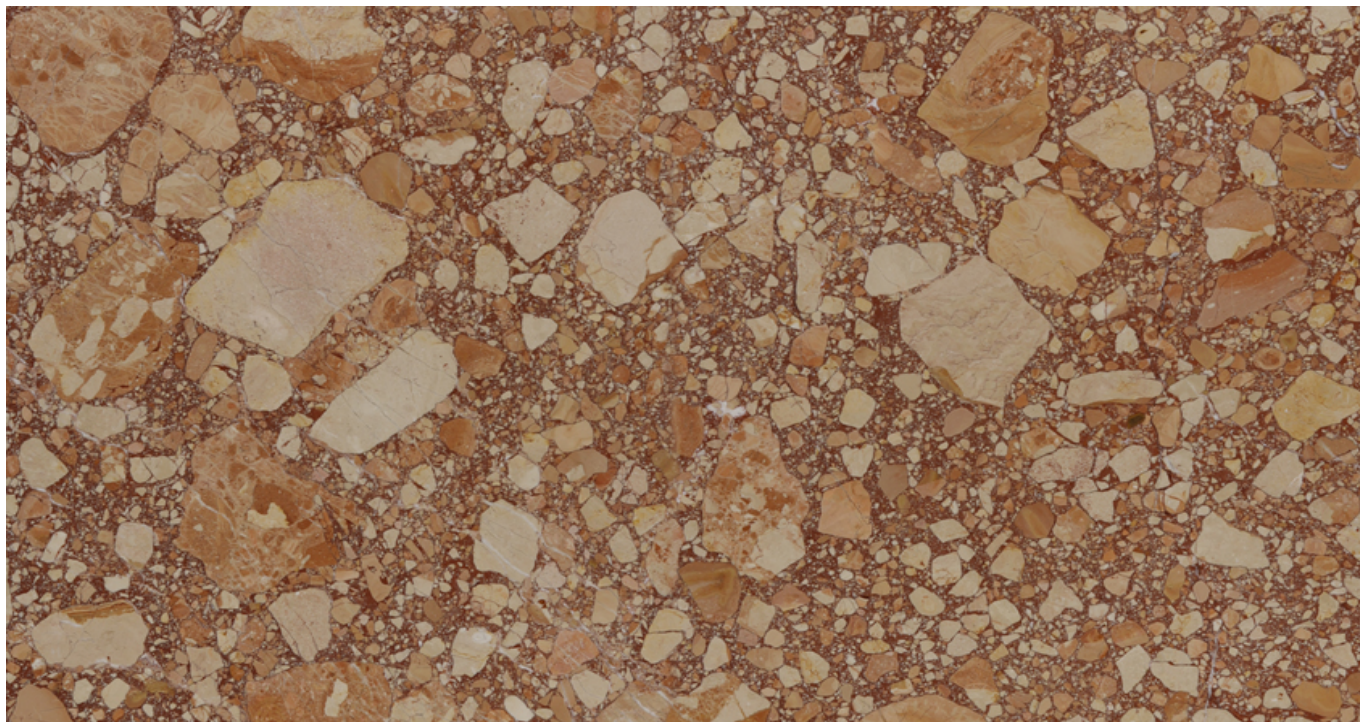

SCHEDA PRODOTTO

CEPPO ROSSO

Materiale: Marmo

Colore: Rosso

Blocco di riferimento: ME1726

Lastre totali: 46

Metri quadri totali: 212.35

Materiale disponibile, ultimo aggiornamento in data: 23/12/2024

Caratteristiche

MATERIALE	FINITURA	N°	LU	LA	SP	M ²
CEPPO ROSSO	LUCIDO	1	286	165	2	4.72
CEPPO ROSSO	LUCIDO	1	285	163	2	4.65
CEPPO ROSSO	LUCIDO	1	285	163	2	4.65
CEPPO ROSSO	LUCIDO	1	285	163	2	4.65
CEPPO ROSSO	LUCIDO	1	285	163	2	4.65
CEPPO ROSSO	LUCIDO	1	285	163	2	4.65
CEPPO ROSSO	LUCIDO	1	285	163	2	4.65
CEPPO ROSSO	LUCIDO	1	284	162	2	4.6
CEPPO ROSSO	LUCIDO	1	284	162	2	4.6
CEPPO ROSSO	LUCIDO	1	284	162	2	4.6
CEPPO ROSSO	LUCIDO	1	284	162	2	4.6
CEPPO ROSSO	LUCIDO	1	286	165	2	4.72
CEPPO ROSSO	LUCIDO	1	284	162	2	4.6
CEPPO ROSSO	LUCIDO	1	283	161	2	4.56
CEPPO ROSSO	LUCIDO	1	283	161	2	4.56