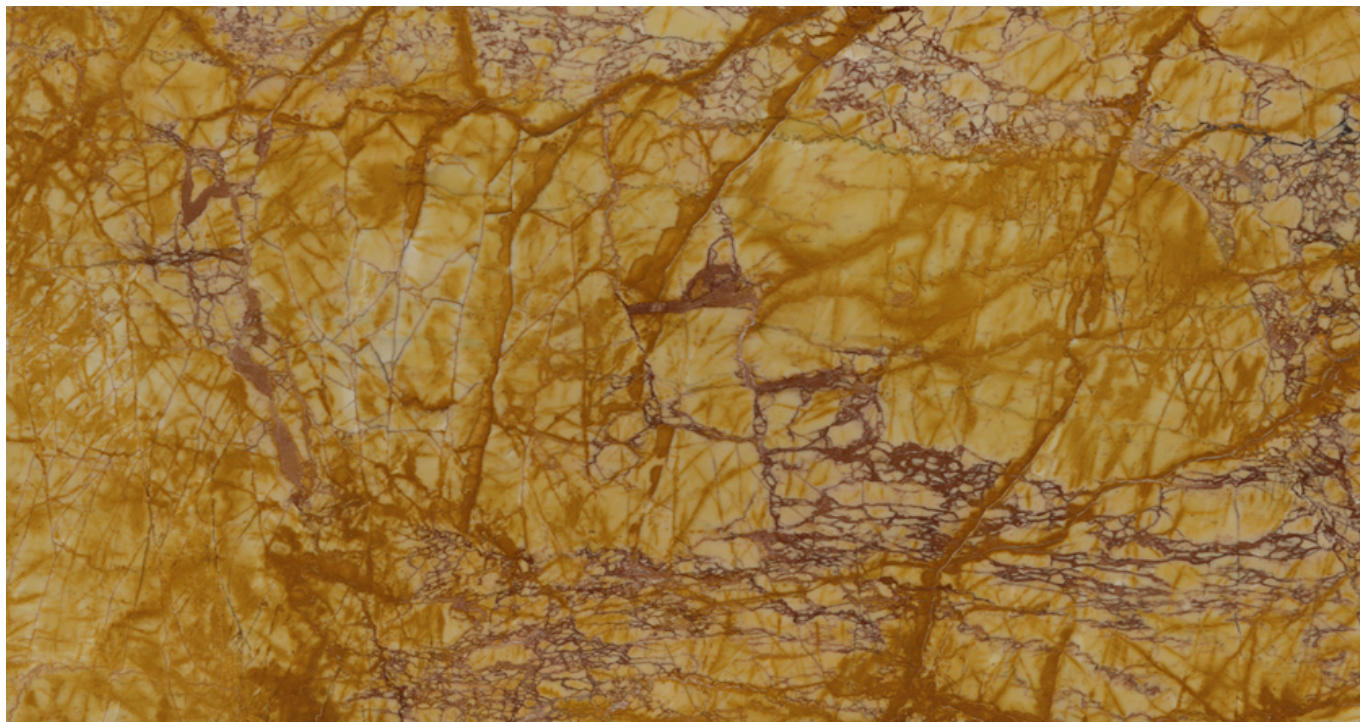

PRODUCT DATA SHEET

GIALLO IMPERIALE

Material: Marble

Color: Yellow

Reference block: ME1474

Total slabs: 34

Total square meters: 206.79

Available material, last update at: 12-23-2024

Features

MATERIAL	FINISH	N°	L	W	THK	M²
GIALLO IMPERIALE	POLISHED	1	317	196	2	6.21
GIALLO IMPERIALE	POLISHED	1	316	194	2	6.13
GIALLO IMPERIALE	POLISHED	1	316	193	2	6.1
GIALLO IMPERIALE	POLISHED	1	316	193	2	6.1
GIALLO IMPERIALE	POLISHED	1	316	192	2	6.07
GIALLO IMPERIALE	POLISHED	1	316	192	2	6.07
GIALLO IMPERIALE	POLISHED	1	316	191	2	6.04
GIALLO IMPERIALE	POLISHED	1	316	191	2	6.04
GIALLO IMPERIALE	POLISHED	1	316	191	2	6.04
GIALLO IMPERIALE	POLISHED	1	316	191	2	6.04
GIALLO IMPERIALE	POLISHED	1	316	190	2	6
GIALLO IMPERIALE	POLISHED	1	317	196	2	6.21
GIALLO IMPERIALE	POLISHED	1	316	190	2	6
GIALLO IMPERIALE	POLISHED	1	316	189	2	5.97
GIALLO IMPERIALE	POLISHED	1	316	189	2	5.97

GIALLO IMPERIALE	POLISHED	1	315	187	2	5.89
GIALLO IMPERIALE	POLISHED	1	315	187	2	5.89
GIALLO IMPERIALE	POLISHED	1	313	185	2	5.79
GIALLO IMPERIALE	POLISHED	1	308	184	2	5.67
GIALLO IMPERIALE	POLISHED	1	317	196	2	6.21
GIALLO IMPERIALE	POLISHED	1	317	196	2	6.21
GIALLO IMPERIALE	POLISHED	1	317	196	2	6.21
GIALLO IMPERIALE	POLISHED	1	317	196	2	6.21
GIALLO IMPERIALE	POLISHED	1	300	196	3	5.88
GIALLO IMPERIALE	POLISHED	1	316	196	3	6.19
GIALLO IMPERIALE	POLISHED	1	312	196	3	6.12
GIALLO IMPERIALE	POLISHED	1	316	196	3	6.19
GIALLO IMPERIALE	POLISHED	1	316	196	3	6.19
GIALLO IMPERIALE	POLISHED	1	317	196	2	6.21
GIALLO IMPERIALE	POLISHED	1	317	196	2	6.21
GIALLO IMPERIALE	POLISHED	1	317	196	2	6.21
GIALLO IMPERIALE	POLISHED	1	317	196	2	6.21
GIALLO IMPERIALE	POLISHED	1	317	195	2	6.18
GIALLO IMPERIALE	POLISHED	1	316	194	2	6.13
