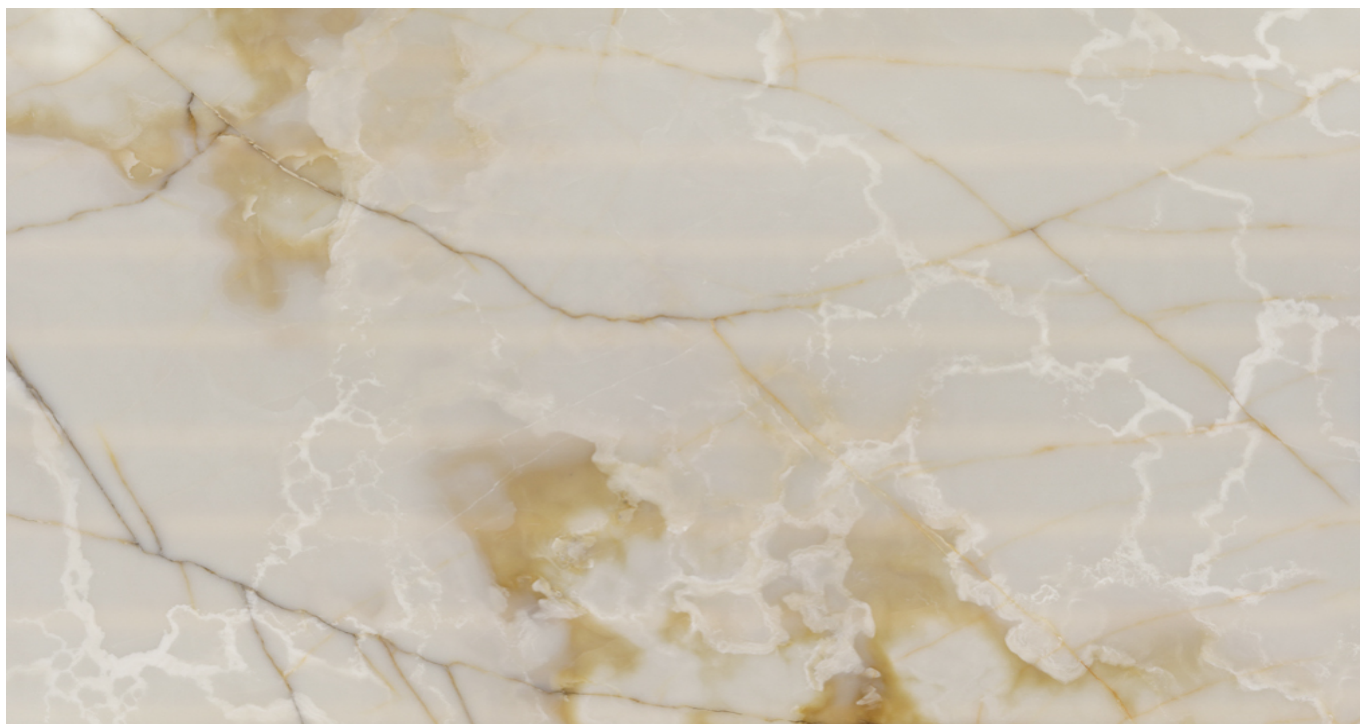

### **WHITE ONYX**

Materiale: **ĐžĐ½Đ, Đ°Ñ•**

Colore: **Đ'Đ•Đ›Đ«Đ™**

Blocco di riferimento: ME1748

Lastre totali: 5

Metri quadri totali: 30.01

---

---