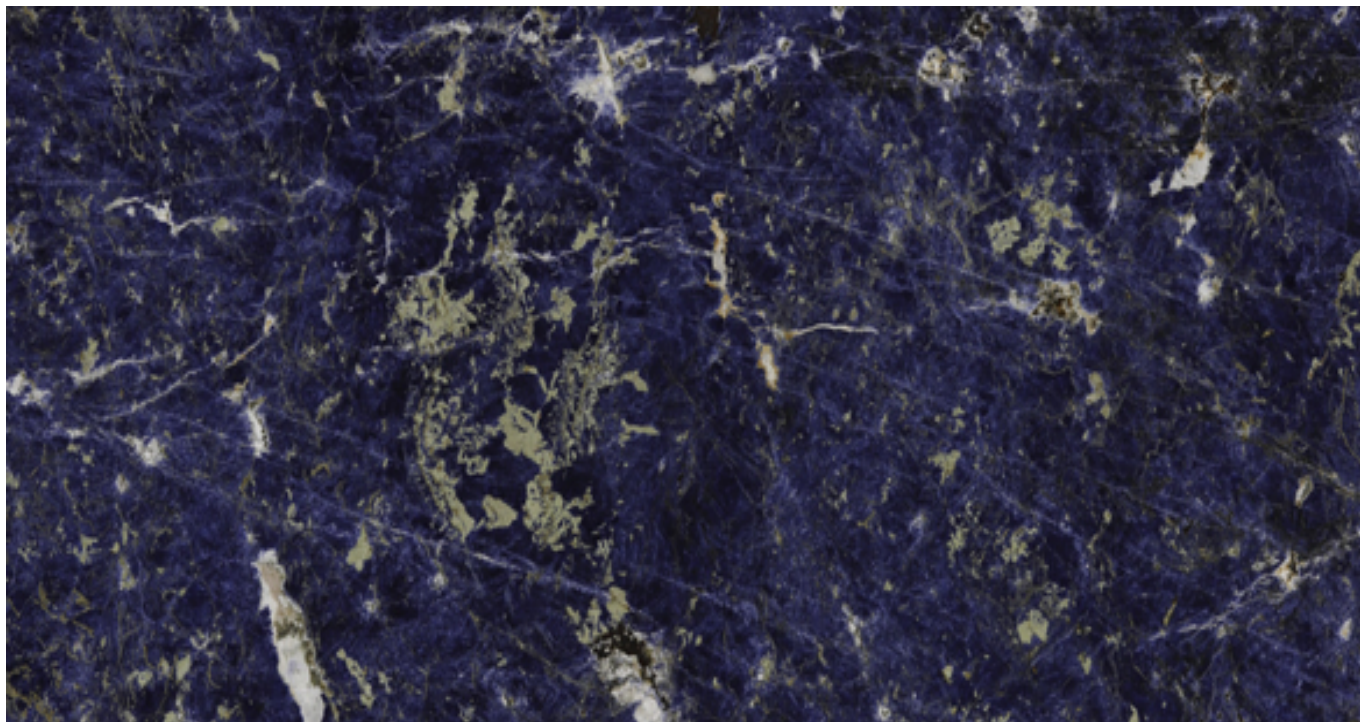

### **SODALITE BOLIVIANA**

Materiale: Sodalite

Colore: Blu

Blocco di riferimento: ME1757

Lastre totali: 12

Metri quadrati totali: 31.37

---

Materiale disponibile, ultimo aggiornamento in data: 27/11/2024

## Caratteristiche

<b>MATERIALE</b>	<b>FINITURA</b>	<b>N°</b>	<b>LU</b>	<b>LA</b>	<b>SP</b>	<b>M<sup>2</sup></b>
SODALITE BOLIVIANA	LUCIDO	1	242	111	2	2.69
SODALITE BOLIVIANA	LUCIDO	1	242	111	2	2.69
SODALITE BOLIVIANA	LUCIDO	1	242	111	2	2.69
SODALITE BOLIVIANA	LUCIDO	1	190	97	2	1.84
SODALITE BOLIVIANA	LUCIDO	1	240	111	2	2.66
SODALITE BOLIVIANA	LUCIDO	1	240	111	2	2.66
SODALITE BOLIVIANA	LUCIDO	1	242	111	2	2.69
SODALITE BOLIVIANA	LUCIDO	1	242	111	2	2.69
SODALITE BOLIVIANA	LUCIDO	1	242	111	2	2.69
SODALITE BOLIVIANA	LUCIDO	1	242	111	2	2.69
SODALITE BOLIVIANA	LUCIDO	1	242	111	2	2.69
SODALITE BOLIVIANA	LUCIDO	1	242	111	2	2.69
SODALITE BOLIVIANA	LUCIDO	1	242	111	2	2.69
SODALITE BOLIVIANA	LUCIDO	1	242	111	2	2.69