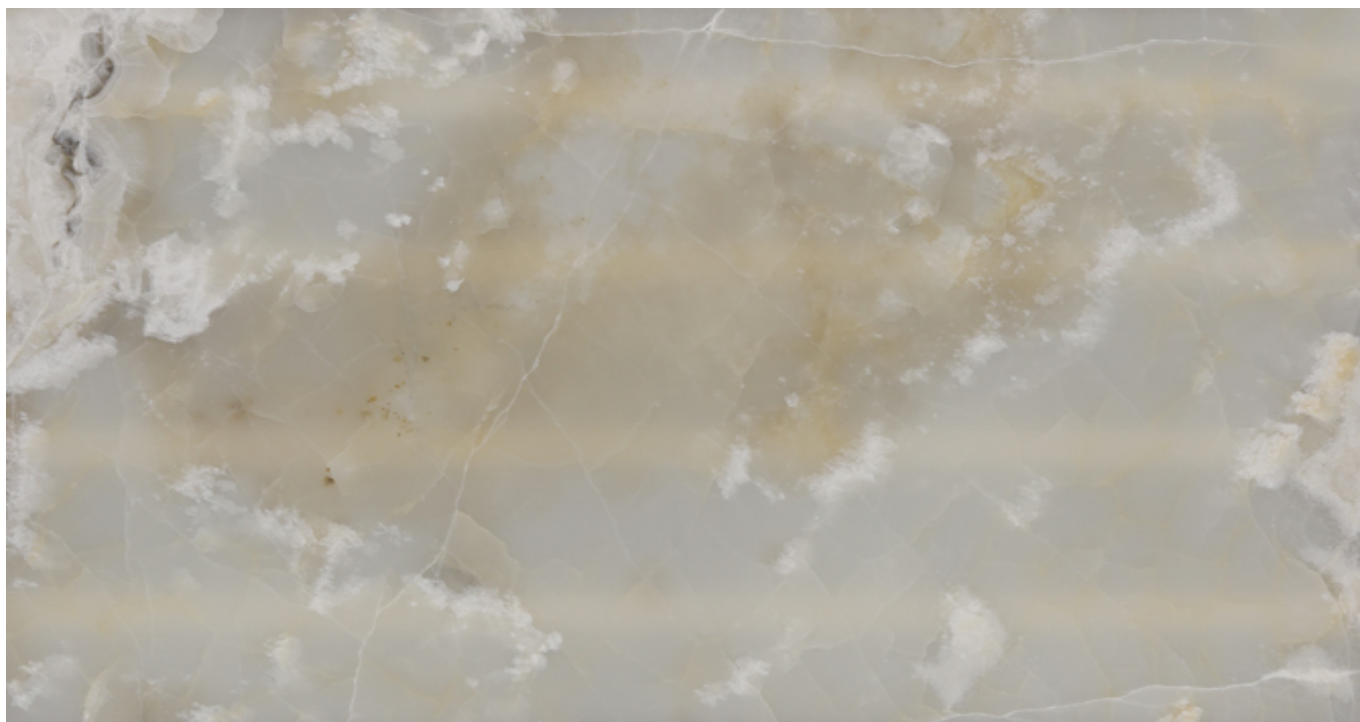

SCHEMA PRODOTTO

WHITE ONYX

Materiale: CaSiO_3

Colore: CaSiO_3 ™

Blocco di riferimento: ME1801

Lastre totali: 11

Metri quadri totali: 20.86

Available material, last update at: 04-24-2025

Features

MATERIAL	FINISH	N°	L	W	THK	M²
WHITE ONYX	POLISHED	1	170	105	2	1.79
WHITE ONYX	POLISHED	1	183	104	2	1.9
WHITE ONYX	POLISHED	1	183	100	2	1.83
WHITE ONYX	POLISHED	1	183	105	2	1.92
WHITE ONYX	POLISHED	1	183	105	2	1.92
WHITE ONYX	POLISHED	1	183	105	2	1.92
WHITE ONYX	POLISHED	1	183	105	2	1.92
WHITE ONYX	POLISHED	1	183	105	2	1.92
WHITE ONYX	POLISHED	1	183	105	2	1.92
WHITE ONYX	POLISHED	1	183	105	2	1.92
WHITE ONYX	POLISHED	1	183	105	2	1.92
WHITE ONYX	POLISHED	1	183	104	2	1.9