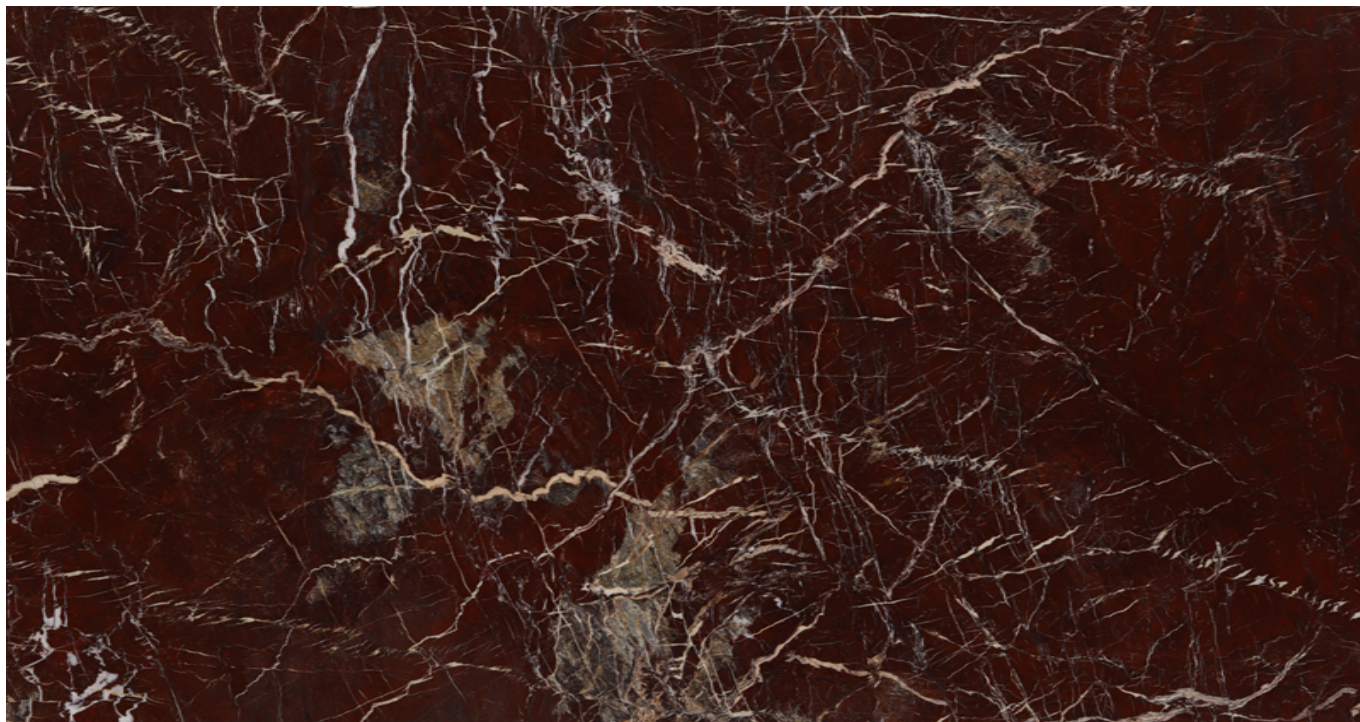

### RED JASPER

Materiale:  $\text{CaSiO}_3$

Colore: Rosso Rosso Rosso™

Blocco di riferimento: ME1824

Lastre totali: 8

Metri quadri totali: 32.25

---

---