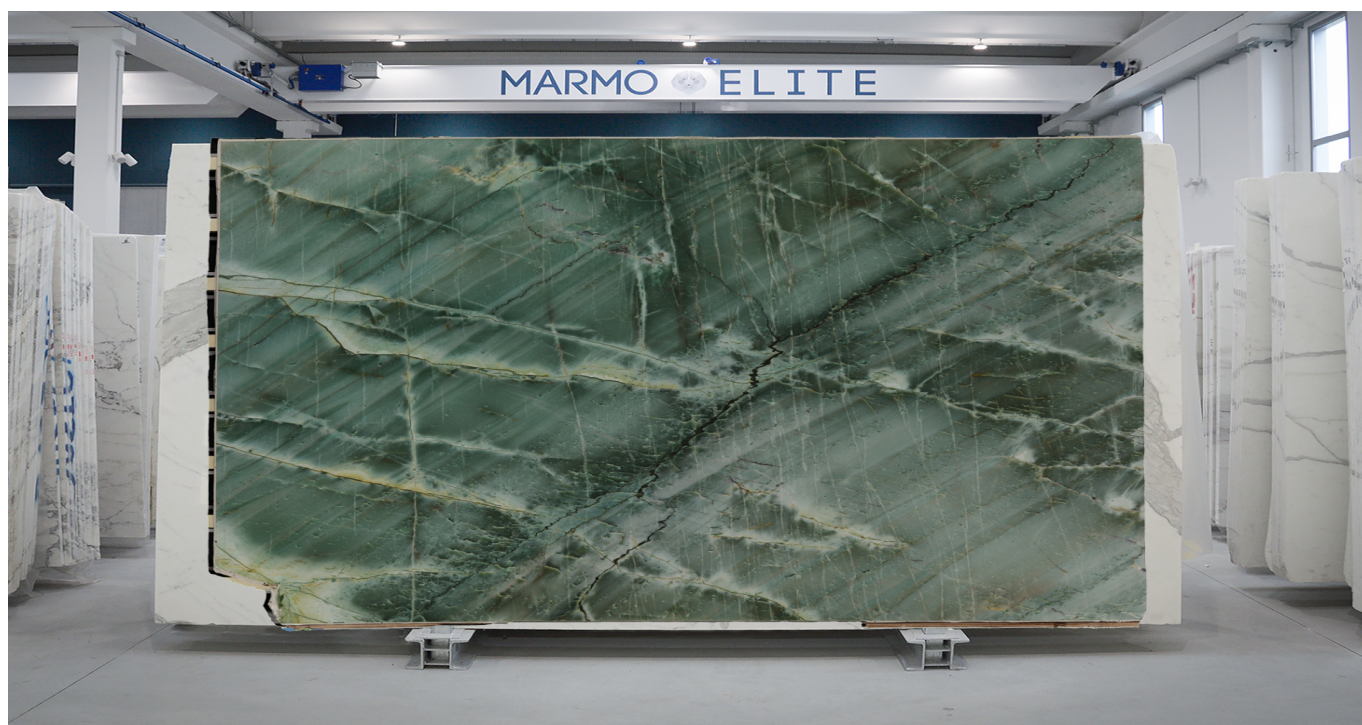

SCHEMA PRODOTTO

QUARZITE DA VINCI

Materiale: Quarzite

Colore: Verde

Blocco di riferimento: ME1845

Lastre totali: 71

Metri quadri totali: 399.33

Materiale disponibile, ultimo aggiornamento in data: 18/10/2024

Caratteristiche

MATERIALE	FINITURA	N°	LU	LA	SP	M ²
QUARZITE DA VINCI	LUCIDO	1	287	194	2	5.57
QUARZITE DA VINCI	LUCIDO	1	290	194	2	5.63
QUARZITE DA VINCI	LUCIDO	1	290	194	2	5.63
QUARZITE DA VINCI	LUCIDO	1	290	194	2	5.63
QUARZITE DA VINCI	LUCIDO	1	290	194	2	5.63
QUARZITE DA VINCI	LUCIDO	1	290	194	2	5.63
QUARZITE DA VINCI	LUCIDO	1	290	194	2	5.63
QUARZITE DA VINCI	LUCIDO	1	290	194	2	5.63
QUARZITE DA VINCI	LUCIDO	1	290	194	2	5.63
QUARZITE DA VINCI	LUCIDO	1	290	194	2	5.63
QUARZITE DA VINCI	LUCIDO	1	290	194	2	5.63
QUARZITE DA VINCI	LUCIDO	1	287	194	2	5.57
QUARZITE DA VINCI	LUCIDO	1	290	194	2	5.63
QUARZITE DA VINCI	LUCIDO	1	290	194	2	5.63
QUARZITE DA VINCI	LUCIDO	1	290	194	2	5.63