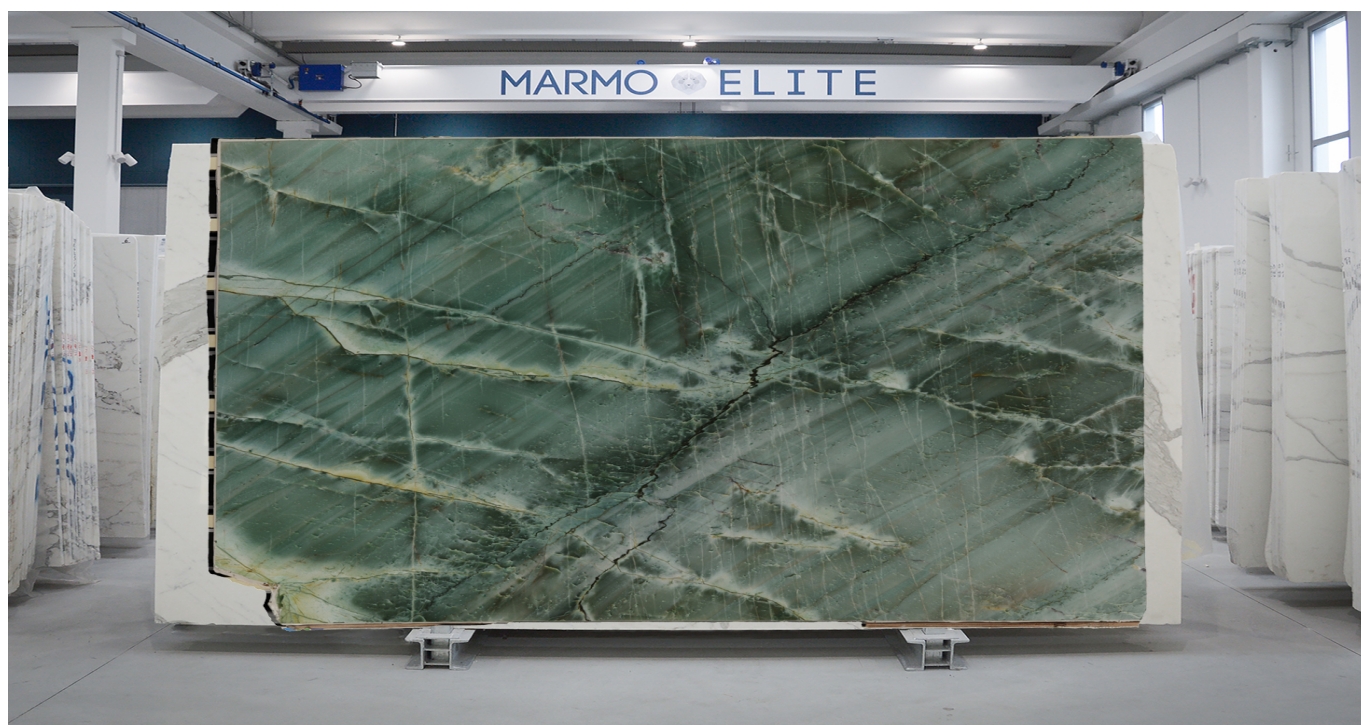

SCHEMA PRODOTTO

QUARZITE DA VINCI

Materiale: ƆšƆ²Ɔ°Ń€Ń†Ɔ,Ń,

Colore: Ɔ—Ɔ•Ɔ›Ɔ•Ɔ•Ɔ«Ɔ™

Blocco di riferimento: ME1845

Lastre totali: 71

Metri quadri totali: 399.33

Available material, last update at: 10-18-2024

Features

MATERIAL	FINISH	N°	L	W	THK	M²
QUARZITE DA VINCI	POLISHED	1	287	194	2	5.57
QUARZITE DA VINCI	POLISHED	1	290	194	2	5.63
QUARZITE DA VINCI	POLISHED	1	290	194	2	5.63
QUARZITE DA VINCI	POLISHED	1	290	194	2	5.63
QUARZITE DA VINCI	POLISHED	1	290	194	2	5.63
QUARZITE DA VINCI	POLISHED	1	290	194	2	5.63
QUARZITE DA VINCI	POLISHED	1	290	194	2	5.63
QUARZITE DA VINCI	POLISHED	1	290	194	2	5.63
QUARZITE DA VINCI	POLISHED	1	290	194	2	5.63
QUARZITE DA VINCI	POLISHED	1	290	194	2	5.63
QUARZITE DA VINCI	POLISHED	1	290	194	2	5.63
QUARZITE DA VINCI	POLISHED	1	287	194	2	5.57
QUARZITE DA VINCI	POLISHED	1	290	194	2	5.63
QUARZITE DA VINCI	POLISHED	1	290	194	2	5.63
QUARZITE DA VINCI	POLISHED	1	290	194	2	5.63