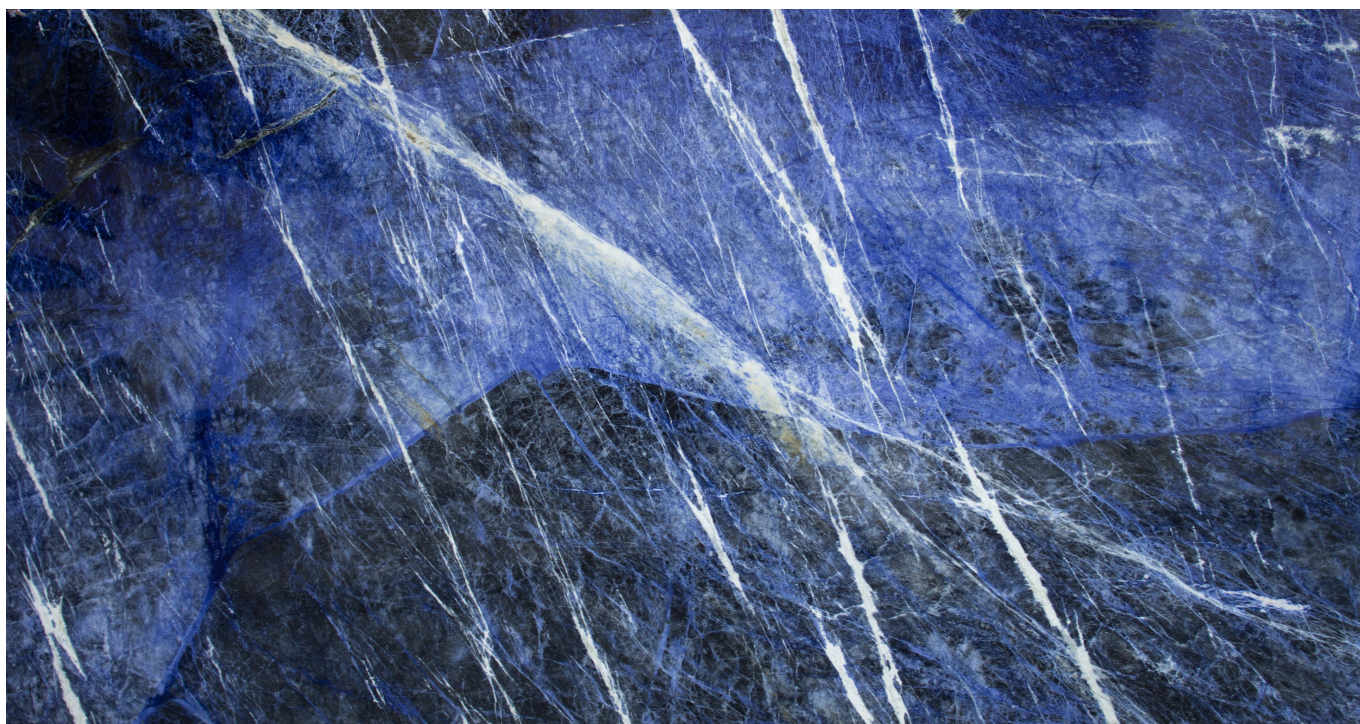

SCHEMA PRODOTTO

SODALITE BLUE SUPER PREMIUM

Materiale: Granito

Colore: Blu

Blocco di riferimento: ME0876-18

Lastre totali: 2

Metri quadri totali: 4.1

Sodalite Brasiliana. La regina della Sodalite in assoluto con il colore predominante blue scuro intenso puro che sfuma in tonalità più chiare fino a un leggero azzurro. Giochi di linee e vene bianche attraversano la lastra per permettere realizzazioni a macchia aperta ideali per ambientazioni di estremo lusso. La Sodalite è un materiale molto resistente e compatto che può essere utilizzato sia per piani cucina che per decorazioni di interni, piscine, yacht.