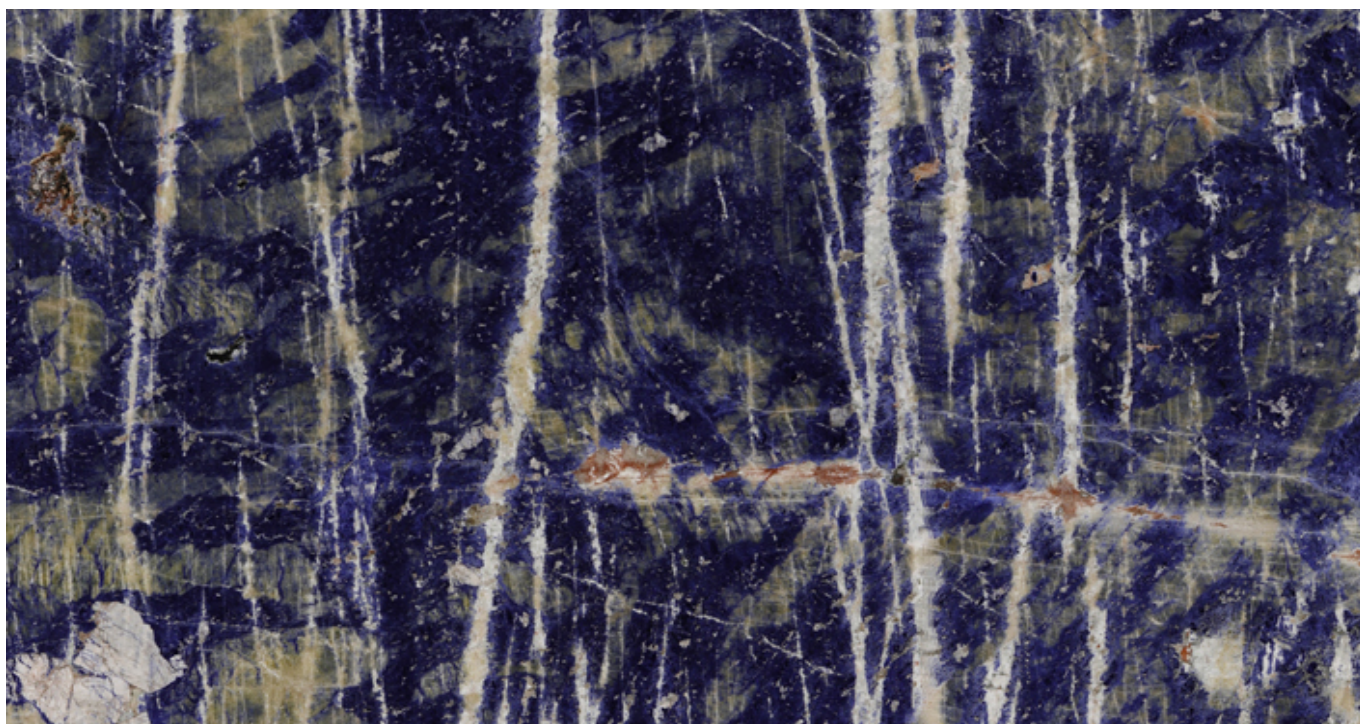

SCHEMA PRODOTTO

SODALITE BLUE ESSENTIAL

Materiale: Sodalite

Colore: Blu

Blocco di riferimento: ME0875-18

Lastre totali: 10

Metri quadri totali: 48.6

Sodalite Brasiliana. Racchiude in un mix di colori blu intenso e chiaro, bianco, oro e grigio l'essenziale della bellezza e dell'eleganza di questa pietra rara. Giochi di linee e vene bianche attraversano la lastra per permettere realizzazioni a macchia aperta ideali per ambientazioni di estremo lusso. La Sodalite è un materiale molto resistente e compatto che può essere utilizzato sia per piani cucina che per decorazioni di interni, piscine, yacht.Â