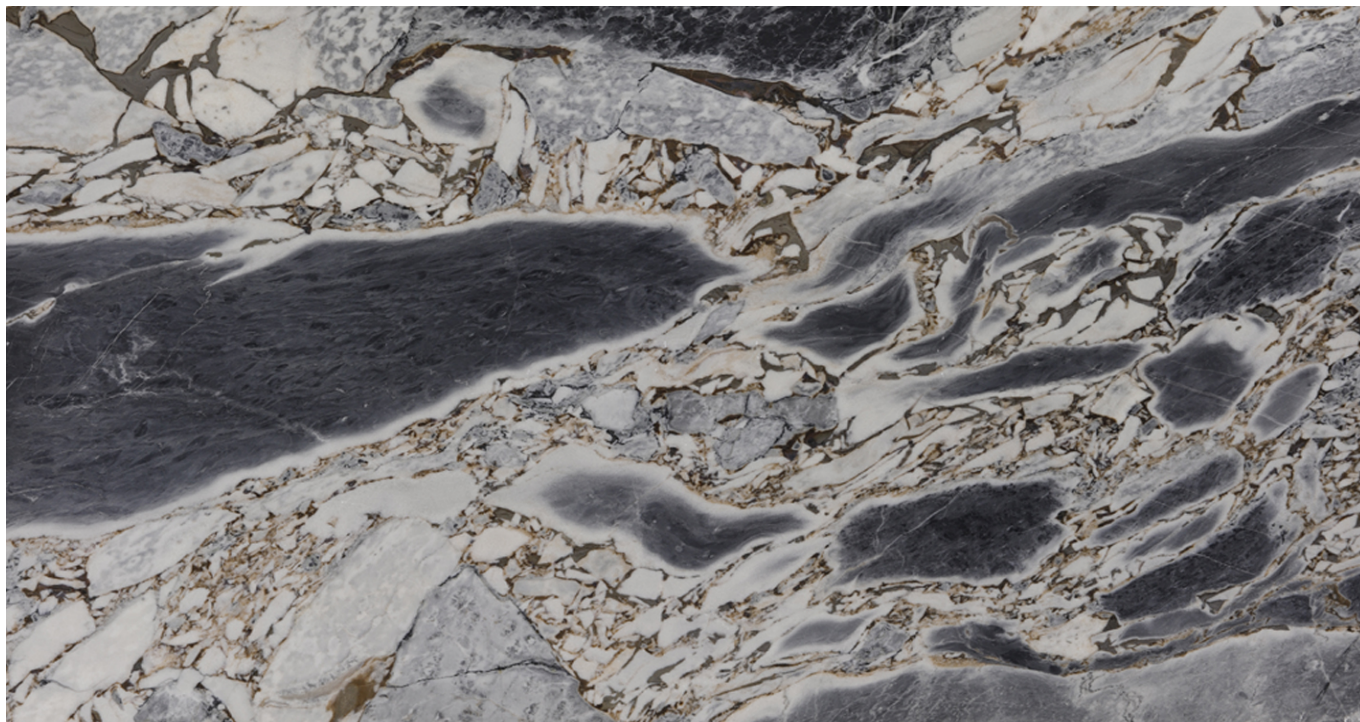

### **OCEAN STORM**

Materiale: Onice

Colore: Grigio

Blocco di riferimento: IN1302

Lastre totali: 11

Metri quadri totali: 49.67

---

---