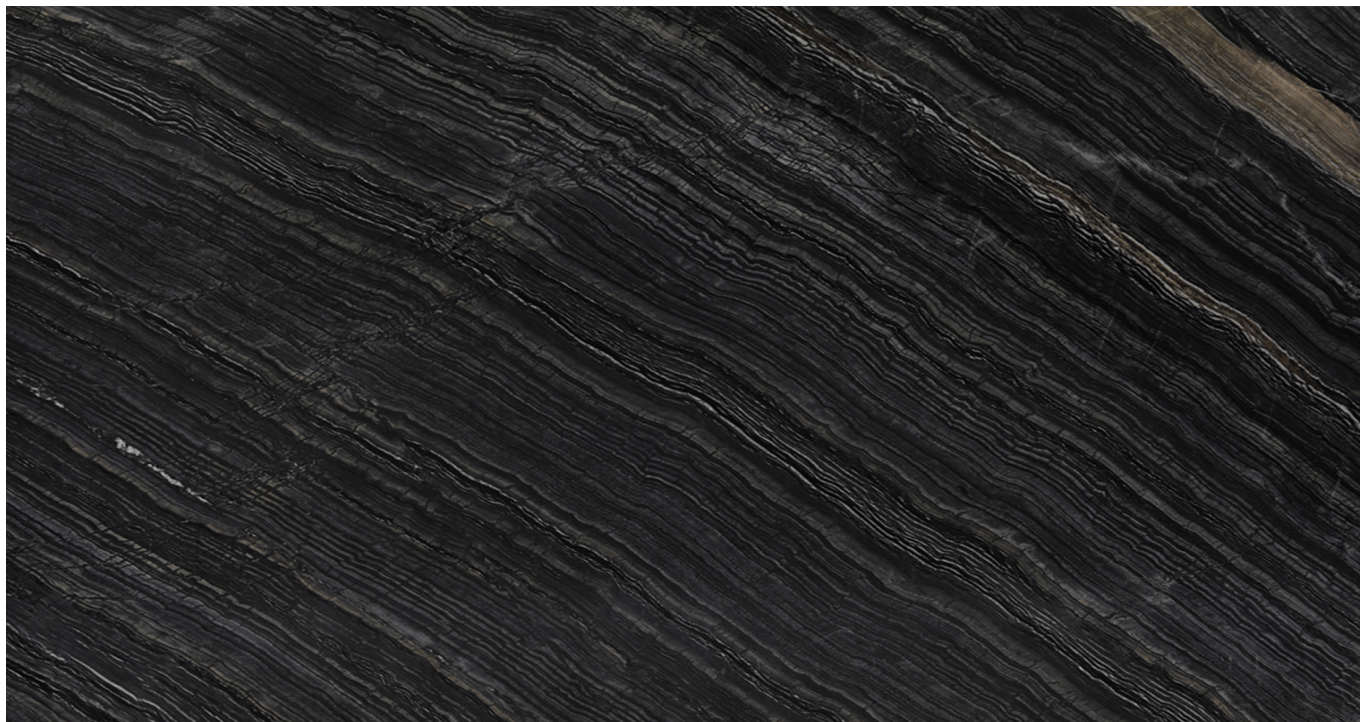

SCHEMA PRODOTTO

SILVER WAVE

Materiale: Marmo

Colore: Bianco

Blocco di riferimento: IN1301

Lastre totali: 31

Metri quadri totali: 172.45

Materiale disponibile, ultimo aggiornamento in data: 19/12/2024

Caratteristiche

MATERIALE	FINITURA	N°	LU	LA	SP	M ²
SILVER WAVE	LUCIDO	1	301	190	2	5.72
SILVER WAVE	LUCIDO	1	300	191	2	5.73
SILVER WAVE	LUCIDO	1	301	190	2	5.72
SILVER WAVE	LUCIDO	1	300	190	2	5.7
SILVER WAVE	LUCIDO	1	297	190	2	5.64
SILVER WAVE	LUCIDO	1	297	188	2	5.58
SILVER WAVE	LUCIDO	1	292	186	2	5.43
SILVER WAVE	LUCIDO	1	301	190	2	5.72
SILVER WAVE	LUCIDO	1	301	190	2	5.72
SILVER WAVE	LUCIDO	1	301	190	2	5.72
SILVER WAVE	LUCIDO	1	301	190	2	5.72
SILVER WAVE	LUCIDO	1	301	190	2	5.72
SILVER WAVE	LUCIDO	1	301	190	2	5.72
SILVER WAVE	LUCIDO	1	301	191	2	5.75
SILVER WAVE	LUCIDO	1	301	190	2	5.72
SILVER WAVE	LUCIDO	1	301	190	2	5.72

SILVER WAVE	LUCIDO	1	301	190	2	5.72
SILVER WAVE	LUCIDO	1	301	190	2	5.72
SILVER WAVE	LUCIDO	1	301	190	2	5.72
SILVER WAVE	LUCIDO	1	275	190	2	5.23
SILVER WAVE	LUCIDO	1	275	190	2	5.23
SILVER WAVE	LUCIDO	1	275	190	2	5.23
SILVER WAVE	LUCIDO	1	275	190	2	5.23
SILVER WAVE	LUCIDO	1	301	190	2	5.72
SILVER WAVE	LUCIDO	1	301	190	2	5.72
SILVER WAVE	LUCIDO	1	275	120	2	3.3
SILVER WAVE	LUCIDO	1	301	190	2	5.72
SILVER WAVE	LUCIDO	1	300	190	2	5.7
SILVER WAVE	LUCIDO	1	301	190	2	5.72
SILVER WAVE	LUCIDO	1	301	190	2	5.72
SILVER WAVE	LUCIDO	1	300	191	2	5.73
SILVER WAVE	LUCIDO	1	300	191	2	5.73