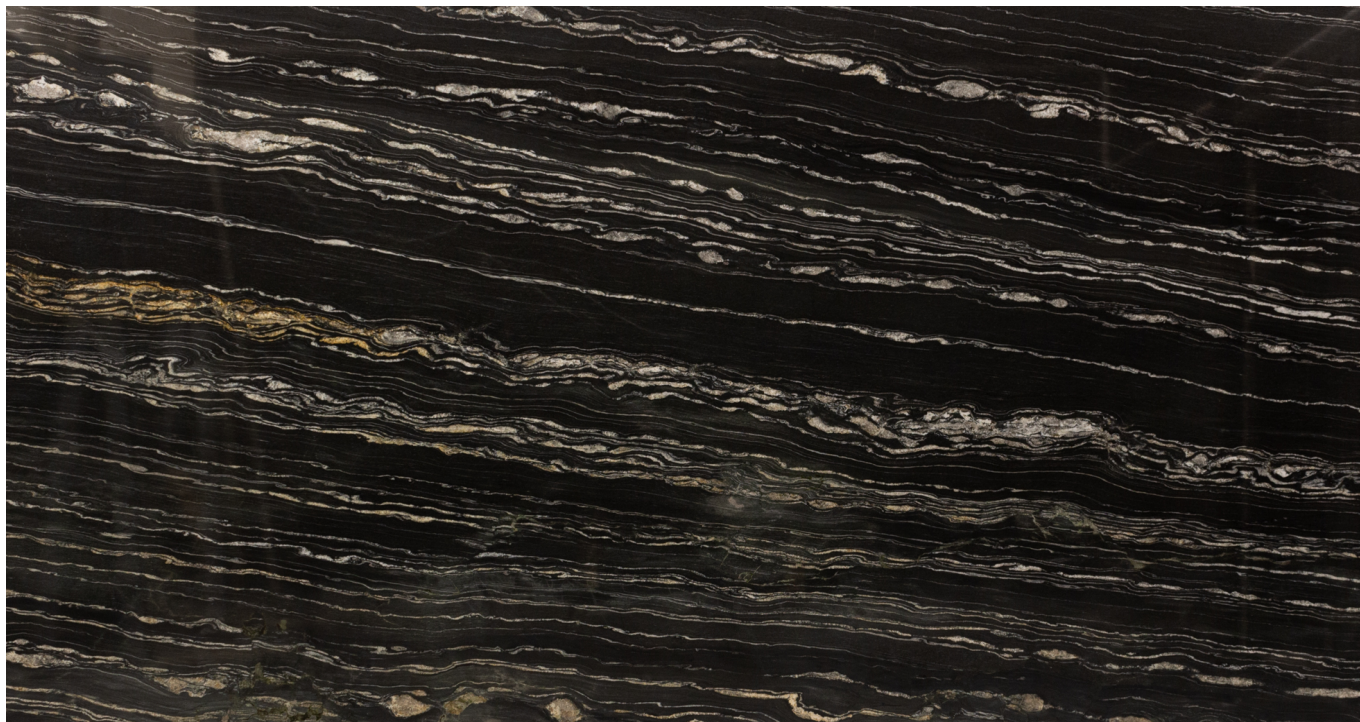

SCHEDA PRODOTTO

TROPICAL STORM

Colore: $\text{D}\check{\text{S}}\text{D}\bullet\text{D}\ \text{D}\bullet\text{D}\ll\text{D}^{\text{TM}}$

Blocco di riferimento: ME1867

Lastre totali: 28

Metri quadri totali: 180.96