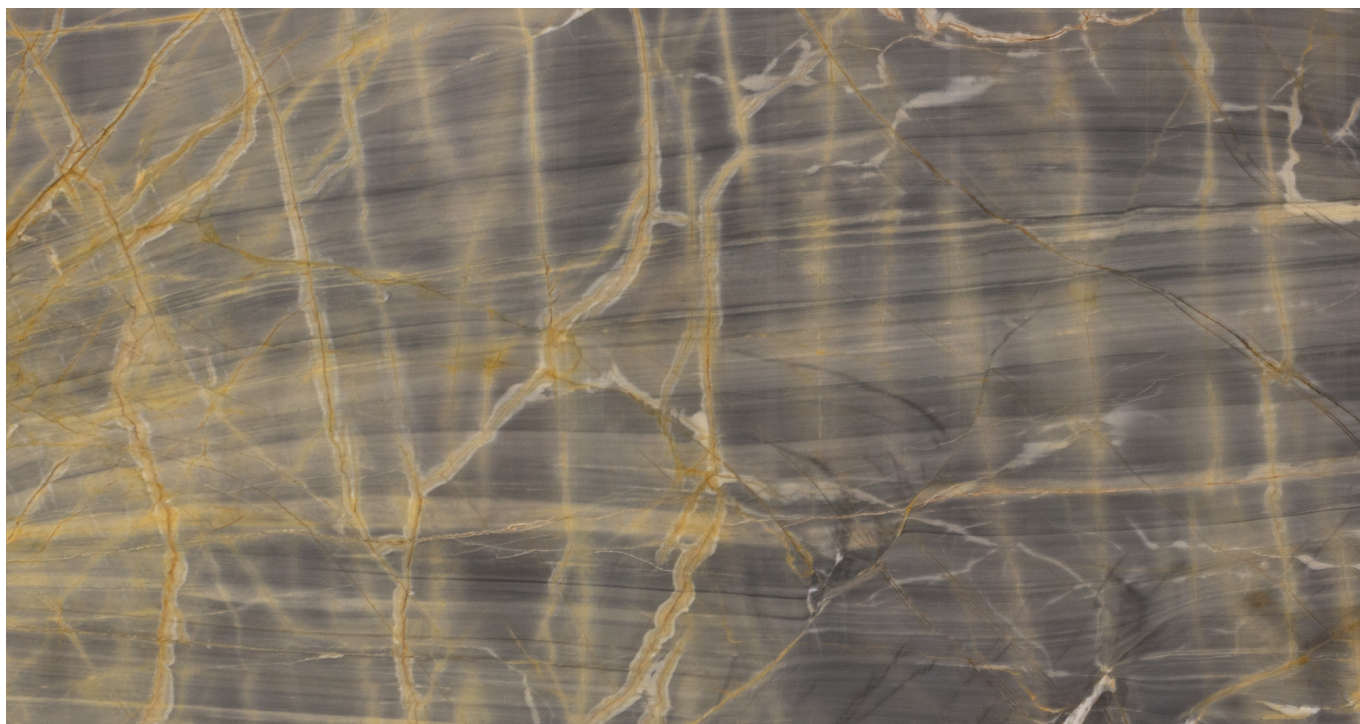

SCHEMA PRODOTTO

PERSIAN BLUE

Materiale: Marmo

Colore: Blu

Blocco di riferimento: ME1871

Lastre totali: 47

Metri quadri totali: 251.92

Materiale disponibile, ultimo aggiornamento in data: 03/04/2025

Caratteristiche

MATERIALE	FINITURA	N°	LU	LA	SP	M ²
PERSIAN BLUE	LUCIDO	1	324	166	2	5.38
PERSIAN BLUE	LUCIDO	1	324	166	2	5.38
PERSIAN BLUE	LUCIDO	1	324	166	2	5.38
PERSIAN BLUE	LUCIDO	1	324	166	2	5.38
PERSIAN BLUE	LUCIDO	1	324	166	2	5.38
PERSIAN BLUE	LUCIDO	1	324	166	2	5.38
PERSIAN BLUE	LUCIDO	1	320	166	2	5.31
PERSIAN BLUE	LUCIDO	1	324	166	2	5.38
PERSIAN BLUE	LUCIDO	1	324	166	2	5.38
PERSIAN BLUE	LUCIDO	1	324	166	2	5.38
PERSIAN BLUE	LUCIDO	1	324	166	2	5.38
PERSIAN BLUE	LUCIDO	1	324	166	2	5.38
PERSIAN BLUE	LUCIDO	1	324	166	2	5.38
PERSIAN BLUE	LUCIDO	1	324	166	2	5.38
PERSIAN BLUE	LUCIDO	1	324	166	2	5.38
PERSIAN BLUE	LUCIDO	1	324	166	2	5.38