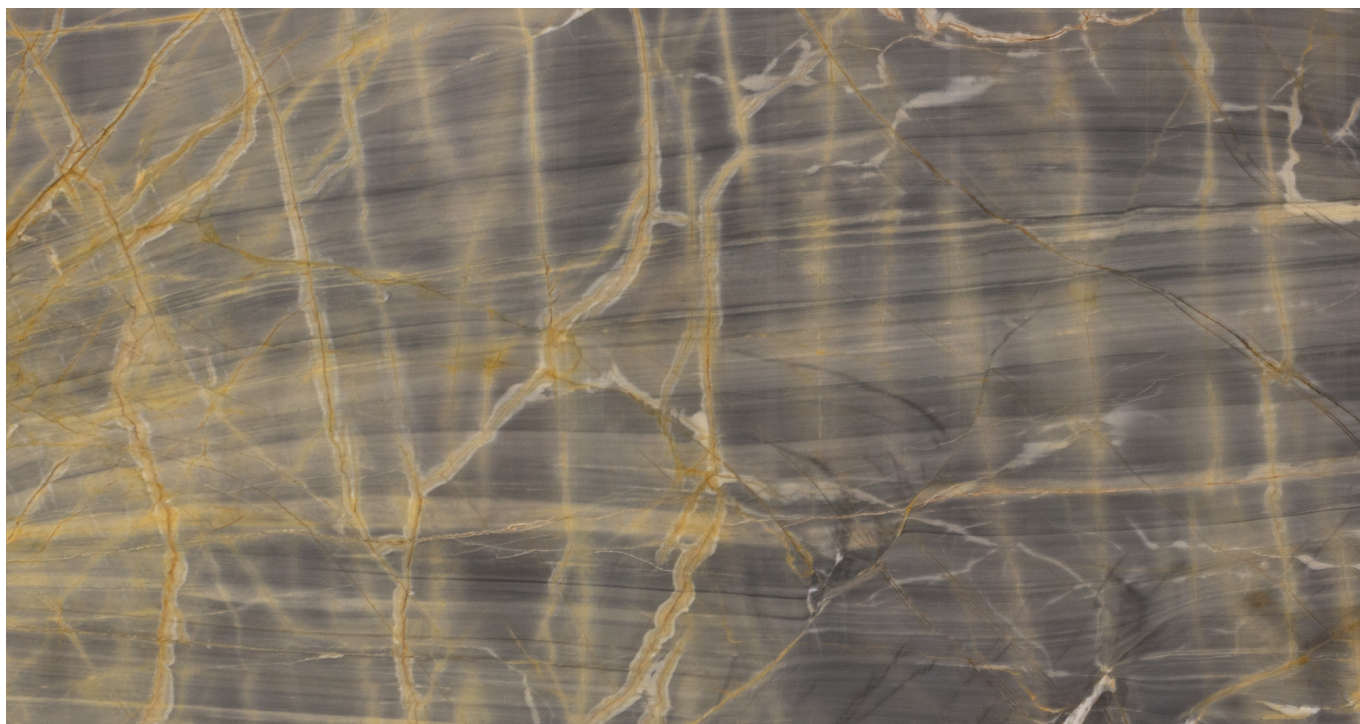

### **PERSIAN BLUE**

Materiale: **Granito**

Colore: **Grigio**

Blocco di riferimento: ME1871

Lastre totali: 47

Metri quadri totali: 251.92

---

Available material, last update at: 04-02-2025