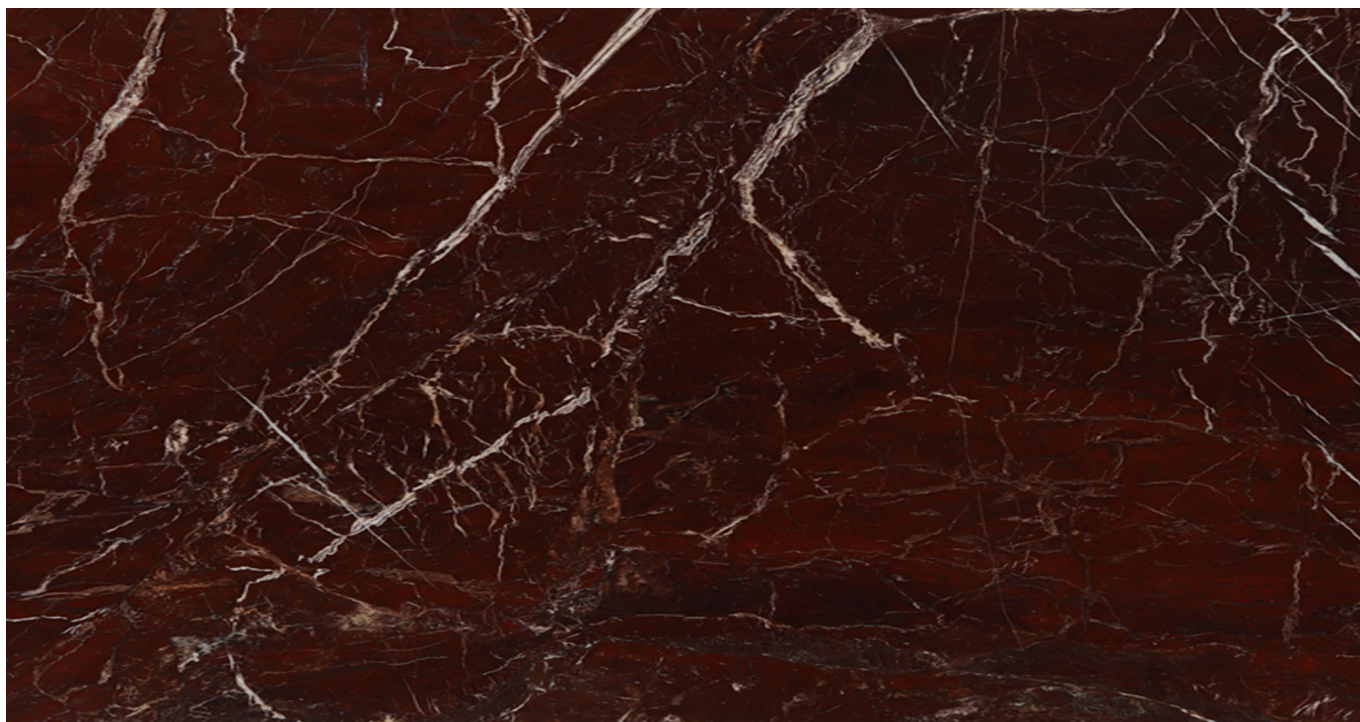

SCHEMA PRODOTTO

RED JASPER

Materiale: CaSiO_3

Colore: Rosso Rosso Rosso™

Blocco di riferimento: ME1825

Lastre totali: 4

Metri quadri totali: 13.46

Available material, last update at: 04-03-2025

Features

MATERIAL	FINISH	N°	L	W	THK	M²
RED JASPER	POLISHED	1	221	158	2	3.49
RED JASPER	POLISHED	1	221	154	2	3.4
RED JASPER	POLISHED	1	221	151	2	3.34
RED JASPER	POLISHED	1	221	146	2	3.23