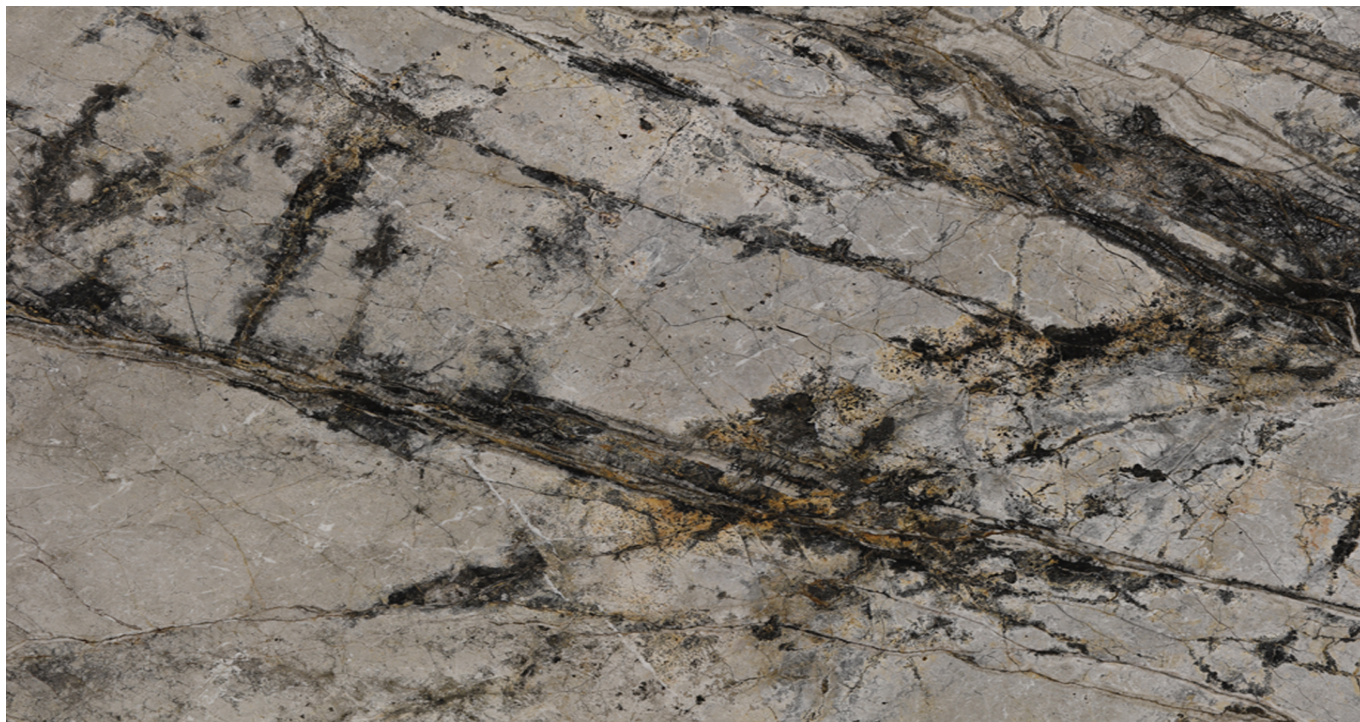

### **GREY ROOTS**

Materiale: Marmo

Colore: Grigio

Blocco di riferimento: IN1327

Lastre totali: 20

Metri quadri totali: 99.56

---

Materiale disponibile, ultimo aggiornamento in data: 04/04/2025

## Caratteristiche

MATERIALE	FINITURA	N°	LU	LA	SP	M <sup>2</sup>
GREY ROOTS	LUCIDO	1	280	177	2	4.96
GREY ROOTS	LUCIDO	1	282	177	2	4.99
GREY ROOTS	LUCIDO	1	282	175	2	4.93
GREY ROOTS	LUCIDO	1	282	177	2	4.99
GREY ROOTS	LUCIDO	1	282	177	2	4.99
GREY ROOTS	LUCIDO	1	282	177	2	4.99
GREY ROOTS	LUCIDO	1	282	177	2	4.99
GREY ROOTS	LUCIDO	1	282	177	2	4.99
GREY ROOTS	LUCIDO	1	282	177	2	4.99
GREY ROOTS	LUCIDO	1	282	177	2	4.99
GREY ROOTS	LUCIDO	1	282	177	2	4.99
GREY ROOTS	LUCIDO	1	282	177	2	4.99
GREY ROOTS	LUCIDO	1	282	177	2	4.99
GREY ROOTS	LUCIDO	1	280	177	2	4.96
GREY ROOTS	LUCIDO	1	282	177	2	4.99
GREY ROOTS	LUCIDO	1	280	177	2	4.96
GREY ROOTS	LUCIDO	1	280	177	2	4.96

---

GREY ROOTS	LUCIDO	1	280	177	2	4.96
GREY ROOTS	LUCIDO	1	280	177	2	4.96
GREY ROOTS	LUCIDO	1	282	177	2	4.99
GREY ROOTS	LUCIDO	1	282	177	2	4.99
GREY ROOTS	LUCIDO	1	282	177	2	4.99